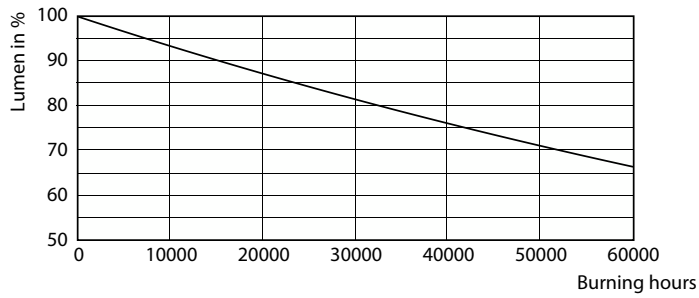

Spectral Power Distribution Colour - MAS LEDtube HF 600mm HO 8W865 T8

General uniform lighting - MAS LEDtube HF 600mm HO 8W865 T8

Okres eksploatacji

LifetimeVsTc

FailureRate

MASTER LEDtube InstantFit HF

Okres eksploatacji