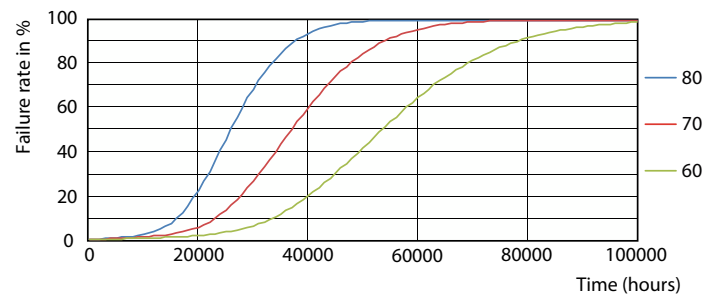

Spectral Power Distribution Colour - MAS LEDtube HF 600mm HO 8W865 T8

General uniform lighting - MAS LEDtube HF 600mm HO 8W865 T8

Okres eksploatacji

LifetimeVsTc

FailureRate

MASTER LEDtube InstantFit HF

Okres eksploatacji