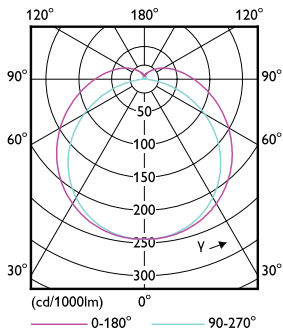

Rysunki techniczne

Product	D1	D2	A1	A2	A3
MAS LEDtube HF 600mm HO 8W865 T8	25,8 mm	28 mm	588,6 mm	595,7 mm	602,8 mm

MASTER LEDtube InstantFit HF

Dane fotometryczne

Light Distribution Diagram - MAS LEDtube HF 600mm HO 8W865 T8