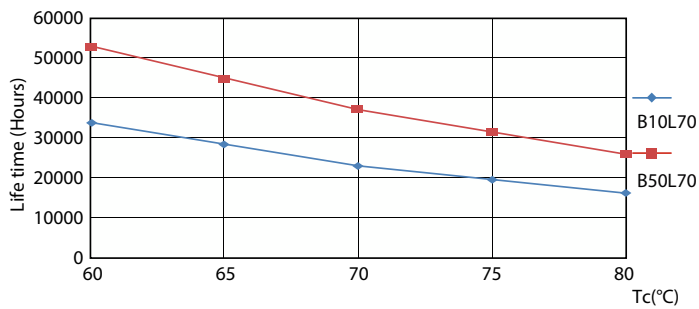

Okres eksploatacji

LifetimeVsTc