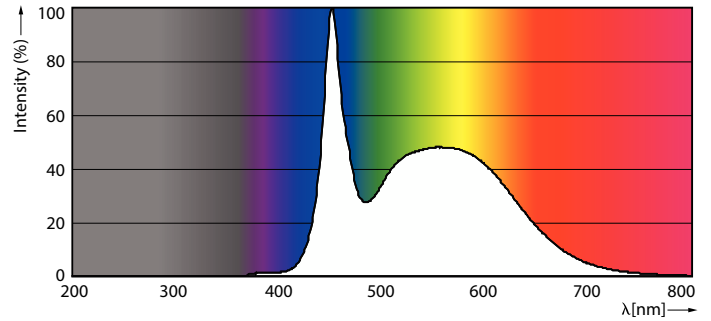

Dane techniczne oświetlenia	
Kod barwy	865 [CCT of 6500K]
Kąt rozsyłu światła (Nom)	160 °
Strumień Świetlny	1 050 lm
Oznaczenie koloru	Zimne światło dzienne
Skorelowana temperatura barwowa (Nom)	6500 K
Skuteczność świetlna (znamionowa) (Nom)	131 lm/W
Jednorodność barw	<6
Wskaźnik oddawania barw (CRI)	80

Rysunki techniczne

Product	D1	D2	A1	A2	A3
MAS LEDtube HF 600mm HO 8W865 T8	25,8 mm	28 mm	588,6 mm	595,7 mm	602,8 mm

MASTER LEDtube InstantFit HF

Dane fotometryczne

Light Distribution Diagram - MAS LEDtube HF 600mm HO 8W865 T8