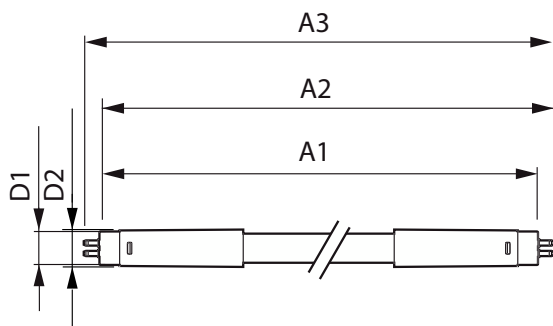

Mechanika i korpus

Wykończenie żarówki	Matowy
Materiał żarówki	Plastik
Kształt bańki	T8
Waga netto (szt.)	0,100 kg

Certyfikaty i zastosowania

Klasa energooszczędności	E
Energooszczędny produkt	Tak
Oznaczenia Certyfikatów	Zgodność z normą RoHS Znak CE Certyfikat KEMA Keur Certyfikat ENEC
Zużycie energii elektrycznej w kWh/1000 h	8 kWh
Numer rejestracji EPREL	1597258
Znak CE	Tak
Zgodność z normą UE RoHS	Tak
Zakres temperatury otoczenia	Od -20°C do 45°C

Rysunki techniczne

Product	D1	D2	A1	A2	A3
MAS LEDtube HF 600mm HO 8W865 T8	25,8 mm	28 mm	588,6 mm	595,7 mm	602,8 mm

MASTER LEDtube InstantFit HF

Dane fotometryczne

Light Distribution Diagram - MAS LEDtube HF 600mm HO 8W865 T8