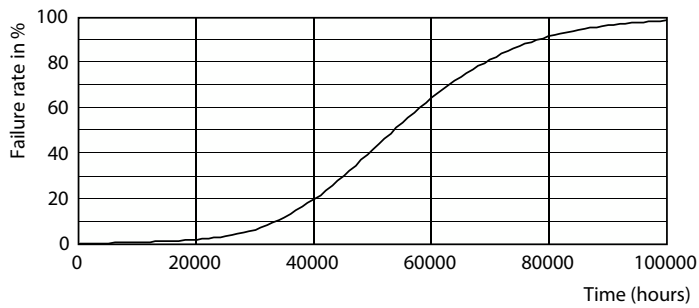

Lumen Maintenance Diagram - MAS LEDtube HF 600mm HO 8W865 T8

Life Expectancy Diagram