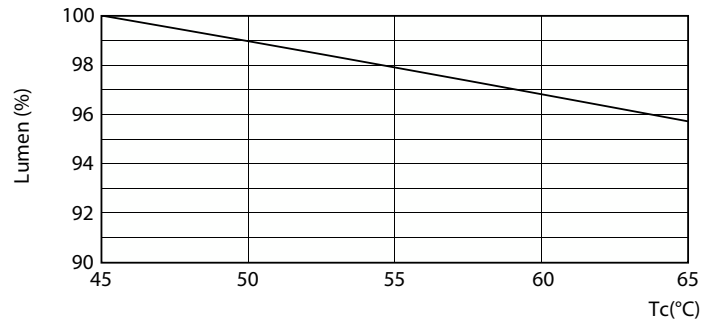

Spectral Power Distribution Colour - MAS LEDtube HF 600mm HO 8W865 T8

General uniform lighting - MAS LEDtube HF 600mm HO 8W865 T8

Okres eksploatacji

LifetimeVsTc

FailureRate

MASTER LEDtube InstantFit HF

Okres eksploatacji