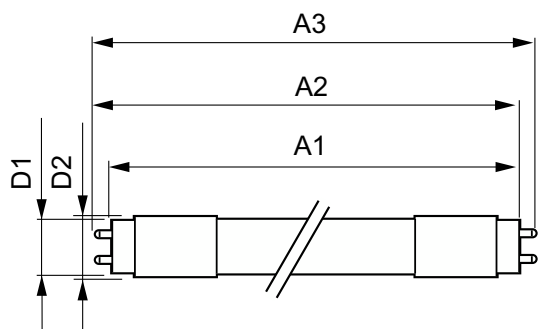

Mechanika i korpus

Wykończenie żarówki	Matowy
Materiał żarówki	Szyba
Kształt bańki	T8

Rysunki techniczne

Waga netto (szt.)	0,215 kg
-------------------	----------

Certyfikaty i zastosowania

Klasa energooszczędności	E
Energooszczędny produkt	Tak
Oznaczenia Certyfikatów	Zgodność z normą RoHS Znak CE Certyfikat KEMA Keur
Zużycie energii elektrycznej w kWh/1000 h	18 kWh
Numer rejestracji EPREL	1932578
Znak CE	Tak
Zgodność z normą UE RoHS	Tak
Wartość migotania (PstLM)	1
Wartość efektu stroboskopowego (SVM)	0.4
Zakres temperatury otoczenia	Od -20°C do +45°C

Warunki dotyczące zastosowań

czy można go stosować w oprawach zamkniętych?	Yes
---	-----

Dane techniczne produktu

Nazwa produktu na zamówieniu	CorePro LEDtube UN 1200mm HO 18W840 T8
Pełna nazwa produktu	CorePro LEDtube UN 1200mm HO 18W840 T8
Full EOC	871869680168000
Kod zamówienia	80168000
Materiał Nr (12NC)	929001869302
Numerator – Liczba sztuk w opakowaniu	1
EAN/UPC – Produkt/opakowanie	8718696801680
Numerator - Packs per outer box	10
EAN/UPC – Opakowanie	8718696801697

Product	D1	D2	A1	A2	A3
CorePro LEDtube UN 1200mm HO 18W840 T8	27,9 mm	28 mm	1 199,4 mm	1 205,3 mm	1 213,6 mm

Światłówka CorePro LED Universal T8

Dane fotometryczne

General uniform lighting - CorePro LEDtube UN 1200mm HO 18W840 T8