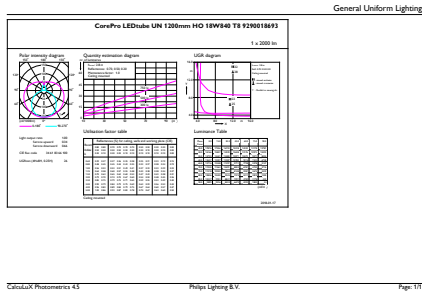

Mechanika i korpus

Wykończenie żarówki	Matowy
Materiał żarówki	Szyba
Kształt bańki	T8

Rysunki techniczne

Waga netto (szt.)	0,215 kg
-------------------	----------

Certyfikaty i zastosowania

Klasa energooszczędności	E
Energooszczędny produkt	Tak
Oznaczenia Certyfikatów	Zgodność z normą RoHS Znak CE Certyfikat KEMA Keur
Zużycie energii elektrycznej w kWh/1000 h	18 kWh
Numer rejestracji EPREL	1932578
Znak CE	Tak
Zgodność z normą UE RoHS	Tak
Wartość migotania (PstLM)	1
Wartość efektu stroboskopowego (SVM)	0.4
Zakres temperatury otoczenia	Od -20°C do +45°C

Warunki dotyczące zastosowań

czy można go stosować w oprawach zamkniętych?	Yes
---	-----

Dane techniczne produktu

Nazwa produktu na zamówieniu	CorePro LEDtube UN 1200mm HO 18W840 T8
Pełna nazwa produktu	CorePro LEDtube UN 1200mm HO 18W840 T8
Full EOC	871869680168000
Kod zamówienia	80168000
Materiał Nr (12NC)	929001869302
Numerator – Liczba sztuk w opakowaniu	1
EAN/UPC – Produkt/opakowanie	8718696801680
Numerator - Packs per outer box	10
EAN/UPC – Opakowanie	8718696801697

Product	D1	D2	A1	A2	A3
CorePro LEDtube UN 1200mm HO 18W840 T8	27,9 mm	28 mm	1 199,4 mm	1 205,3 mm	1 213,6 mm

Światłówka CorePro LED Universal T8

Dane fotometryczne

General uniform lighting - CorePro LEDtube UN 1200mm HO 18W840 T8