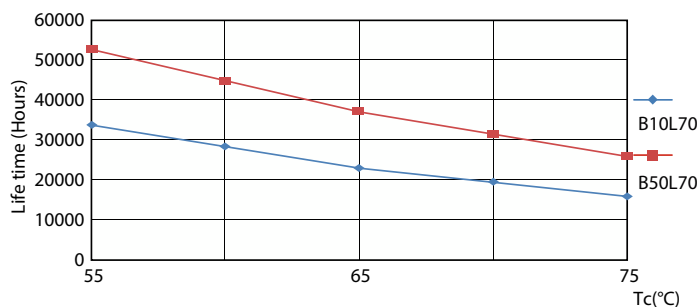

LifetimeVsTc