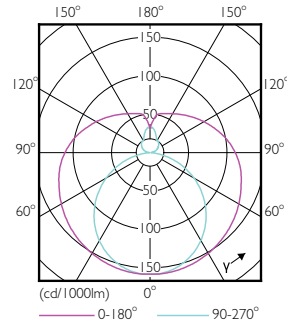

Mechanika i korpus

Wykończenie żarówki	Matowy
Materiał żarówki	Szyba
Kształt bańki	T8

Waga netto (szt.)	0,215 kg
-------------------	----------

Certyfikaty i zastosowania

Klasa energooszczędności	E
Energooszczędny produkt	Tak
Oznaczenia Certyfikatów	Zgodność z normą RoHS Znak CE Certyfikat KEMA Keur
Zużycie energii elektrycznej w kWh/1000 h	18 kWh
Numer rejestracji EPREL	1936622
Znak CE	Tak
Zgodność z normą UE RoHS	Tak
Wartość migotania (PstLM)	1
Wartość efektu stroboskopowego (SVM)	0,4
Zakres temperatury otoczenia	Od -20°C do +45°C

Rysunki techniczne

Product	D1	D2	A1	A2	A3
CorePro LEDtube UN 1200mm HO 18W865 T8	27,9 mm	28 mm	1 199,4 mm	1 205,3 mm	1 213,6 mm

Światłówka CorePro LED Universal T8

Dane fotometryczne

General uniform lighting - CorePro LEDtube UN 1200mm HO 18W865 T8