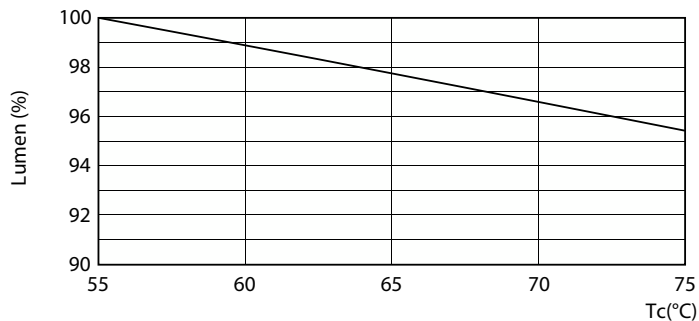

Lumen Maintenance Diagram - CorePro LEDtube UN 1200mm HO 18W865 T8

Światłówka CorePro LED Universal T8

Okres eksploatacji

Lumen Maintenance Diagram - CorePro LEDtube UN 1200mm HO 18W865 T8