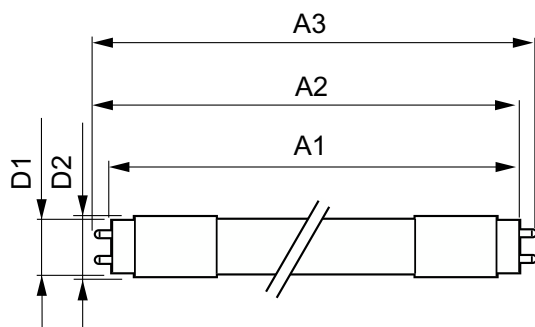

Mechanika i korpus

Wykończenie żarówki	Matowy
Materiał żarówki	Szyba
Kształt bańki	T8

Waga netto (szt.)	0,215 kg
-------------------	----------

Certyfikaty i zastosowania

Klasa energooszczędności	E
Energooszczędny produkt	Tak
Oznaczenia Certyfikatów	Zgodność z normą RoHS Znak CE Certyfikat KEMA Keur
Zużycie energii elektrycznej w kWh/1000 h	18 kWh
Numer rejestracji EPREL	1936622
Znak CE	Tak
Zgodność z normą UE RoHS	Tak
Wartość migotania (PstLM)	1
Wartość efektu stroboskopowego (SVM)	0,4
Zakres temperatury otoczenia	Od -20°C do +45°C

Warunki dotyczące zastosowań

czy można go stosować w oprawach zamkniętych?	Yes
---	-----

Dane techniczne produktu

Nazwa produktu na zamówieniu	CorePro LEDtube UN 1200mm HO 18W865 T8
Pełna nazwa produktu	CorePro LEDtube UN 1200mm HO 18W865 T8
Full EOC	871869680170300
Kod zamówienia	80170300
Materiał Nr (12NC)	929001869402
Numerator – Liczba sztuk w opakowaniu	1
EAN/UPC – Produkt/opakowanie	8718696801703
Numerator - Packs per outer box	10
EAN/UPC – Opakowanie	8718696801710

Rysunki techniczne

Product	D1	D2	A1	A2	A3
CorePro LEDtube UN 1200mm HO 18W865 T8	27,9 mm	28 mm	1 199,4 mm	1 205,3 mm	1 213,6 mm

Światłówka CorePro LED Universal T8

Dane fotometryczne

General uniform lighting - CorePro LEDtube UN 1200mm HO 18W865 T8