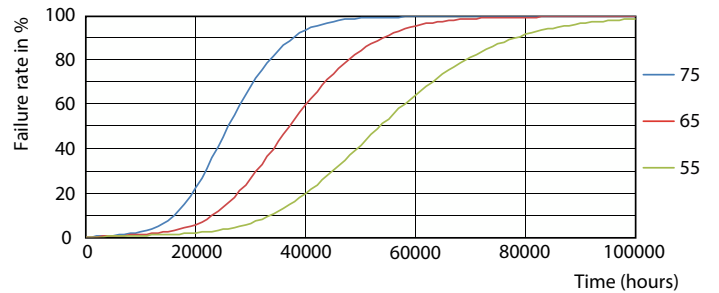

Light Distribution Diagram - CorePro LEDtube UN 1200mm HO 18W865 T8

Spectral Power Distribution Colour - CorePro LEDtube UN 1200mm HO 18W865 T8

Okres eksploatacji

Life Expectancy Diagram

FailureRate

Światłówka CorePro LED Universal T8