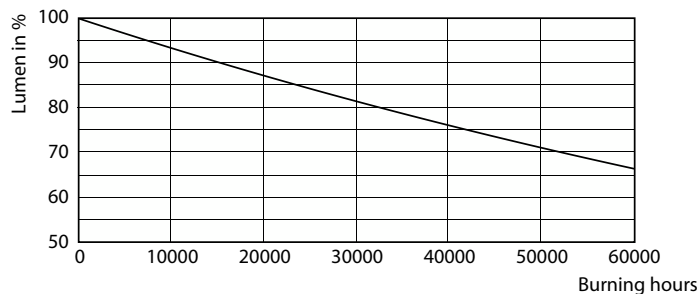

Światłówka CorePro LED Universal T8

Okres eksploatacji

Lumen Maintenance Diagram - CorePro LEDtube UN 1200mm HO 18W865 T8