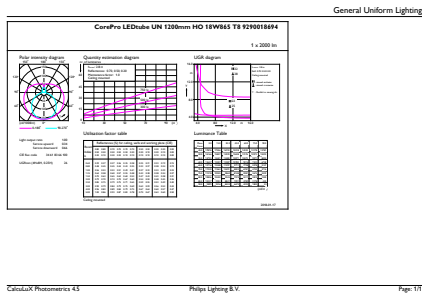

Mechanika i korpus

Wykończenie żarówki	Matowy
Materiał żarówki	Szyba
Kształt bańki	T8

Waga netto (szt.)	0,215 kg
-------------------	----------

Certyfikaty i zastosowania

Klasa energooszczędności	E
Energooszczędny produkt	Tak
Oznaczenia Certyfikatów	Zgodność z normą RoHS Znak CE Certyfikat KEMA Keur
Zużycie energii elektrycznej w kWh/1000 h	18 kWh
Numer rejestracji EPREL	1936622
Znak CE	Tak
Zgodność z normą UE RoHS	Tak
Wartość migotania (PstLM)	1
Wartość efektu stroboskopowego (SVM)	0,4
Zakres temperatury otoczenia	Od -20°C do +45°C

Warunki dotyczące zastosowań

czy można go stosować w oprawach zamkniętych?	Yes
---	-----

Dane techniczne produktu

Nazwa produktu na zamówieniu	CorePro LEDtube UN 1200mm HO 18W865 T8
Pełna nazwa produktu	CorePro LEDtube UN 1200mm HO 18W865 T8
Full EOC	871869680170300
Kod zamówienia	80170300
Materiał Nr (12NC)	929001869402
Numerator – Liczba sztuk w opakowaniu	1
EAN/UPC – Produkt/opakowanie	8718696801703
Numerator - Packs per outer box	10
EAN/UPC – Opakowanie	8718696801710

Rysunki techniczne

Product	D1	D2	A1	A2	A3
CorePro LEDtube UN 1200mm HO 18W865 T8	27,9 mm	28 mm	1 199,4 mm	1 205,3 mm	1 213,6 mm

Światłówka CorePro LED Universal T8

Dane fotometryczne

General uniform lighting - CorePro LEDtube UN 1200mm HO 18W865 T8