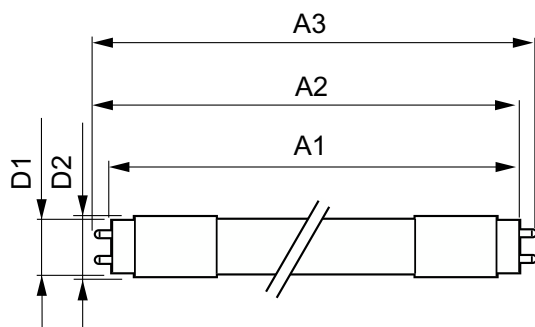

Mechanika i korpus

Wykończenie żarówki	Matowy
Materiał żarówki	Szyba
Kształt bańki	T8

Waga netto (szt.)	0,270 kg
-------------------	----------

Certyfikaty i zastosowania

Klasa energooszczędności	F
Energooszczędny produkt	Tak
Oznaczenia Certyfikatów	Zgodność z normą RoHS Znak CE Certyfikat KEMA Keur
Zużycie energii elektrycznej w kWh/1000 h	23 kWh
Numer rejestracji EPREL	1936623
Znak CE	Tak
Zgodność z normą UE RoHS	Tak
Wartość migotania (PstLM)	1
Wartość efektu stroboskopowego (SVM)	0,4
Zakres temperatury otoczenia	Od -20°C do +45°C

Warunki dotyczące zastosowań

czy można go stosować w oprawach zamkniętych?	Yes
---	-----

Dane techniczne produktu

Nazwa produktu na zamówieniu	CorePro LEDtube UN 1500mm HO 23W830 T8
Pełna nazwa produktu	CorePro LEDtube UN 1500mm HO 23W830 T8
Full EOC	871869680172700
Kod zamówienia	80172700
Materiał Nr (12NC)	929001869502
Numerator – Liczba sztuk w opakowaniu	1
EAN/UPC – Produkt/opakowanie	8718696801727
Numerator - Packs per outer box	10
EAN/UPC – Opakowanie	8718696801734

Rysunki techniczne

Product	D1	D2	A1	A2	A3
CorePro LEDtube UN 1500mm HO 23W830 T8	27,9 mm	28 mm	1 500 mm	1 505,9 mm	1 514,2 mm

Światłówka CorePro LED Universal T8

Dane fotometryczne

Spectral Power Distribution Colour - CorePro LEDtube UN 1500mm HO 23W830 T8