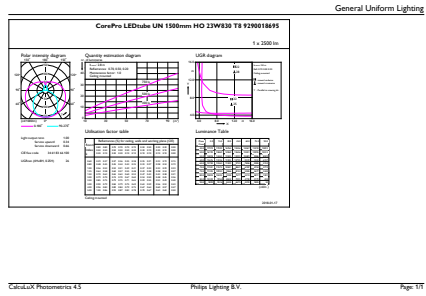

Mechanika i korpus

Wykończenie żarówki	Matowy
Materiał żarówki	Szyba
Kształt bańki	T8

Waga netto (szt.)	0,270 kg
-------------------	----------

Certyfikaty i zastosowania

Klasa energooszczędności	F
Energooszczędny produkt	Tak
Oznaczenia Certyfikatów	Zgodność z normą RoHS Znak CE Certyfikat KEMA Keur
Zużycie energii elektrycznej w kWh/1000 h	23 kWh
Numer rejestracji EPREL	1936623
Znak CE	Tak
Zgodność z normą UE RoHS	Tak
Wartość migotania (PstLM)	1
Wartość efektu stroboskopowego (SVM)	0,4
Zakres temperatury otoczenia	Od -20°C do +45°C

Warunki dotyczące zastosowań

czy można go stosować w oprawach zamkniętych?	Yes
---	-----

Dane techniczne produktu

Nazwa produktu na zamówieniu	CorePro LEDtube UN 1500mm HO 23W830 T8
Pełna nazwa produktu	CorePro LEDtube UN 1500mm HO 23W830 T8
Full EOC	871869680172700
Kod zamówienia	80172700
Materiał Nr (12NC)	929001869502
Numerator – Liczba sztuk w opakowaniu	1
EAN/UPC – Produkt/opakowanie	8718696801727
Numerator - Packs per outer box	10
EAN/UPC – Opakowanie	8718696801734

Rysunki techniczne

Product	D1	D2	A1	A2	A3
CorePro LEDtube UN 1500mm HO 23W830 T8	27,9 mm	28 mm	1 500 mm	1 505,9 mm	1 514,2 mm

Światłówka CorePro LED Universal T8

Dane fotometryczne

Spectral Power Distribution Colour - CorePro LEDtube UN 1500mm HO 23W830 T8