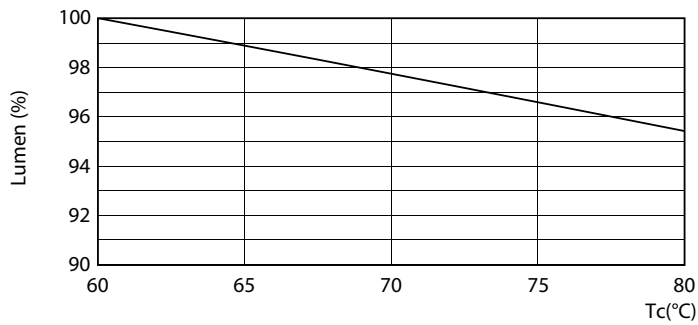

Okres eksploatacji

Lumen Maintenance Diagram - CorePro LEDtube UN 1500mm HO 23W830 T8