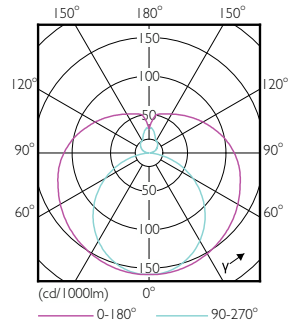

Light Distribution Diagram - CorePro LEDtube UN 1500mm HO 23W830 T8