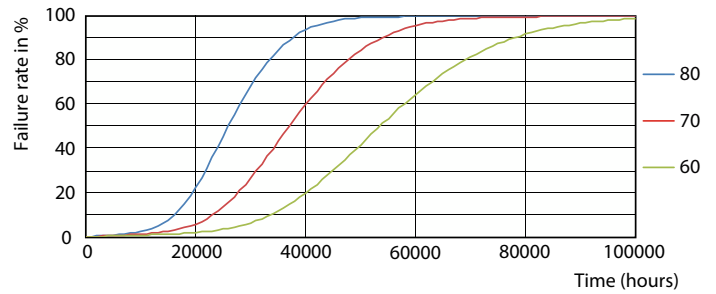

Światłówka CorePro LED Universal T8

Okres eksploatacji

LifetimeVsTc