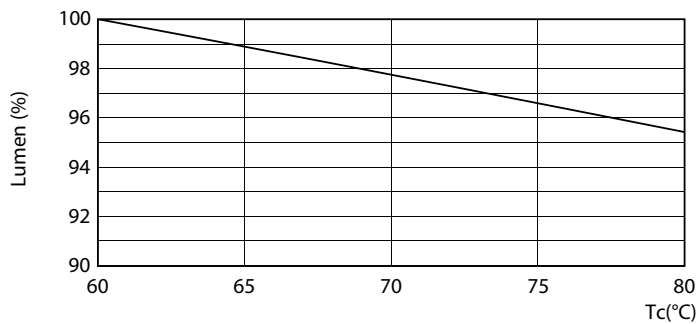

Okres eksploatacji

Lumen Maintenance Diagram - CorePro LEDtube UN 1500mm HO 23W840 T8