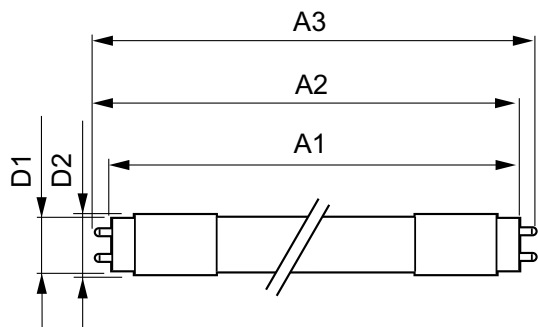

Dane produktu

Informacje ogólne		Strumień Świetlny	
Podstawa-nasadka	G13		2 700 lm
Nominalny okres eksploatacji	50 000 h	Oznaczenie koloru	Chłodny biały (CW)
Cykl Przelączania	50 000	Skorelowana temperatura barwowa (Nom)	4000 K
Lighting Technology	LEDtube	Skuteczność świetlna (znamionowa) (Nom)	117 lm/W
Wartość referencyjna pomiaru strumienia	Sphere	Jednorodność barw	<6
Okres gwarancji	3 lata	Wskaźnik oddawania barw (CRI)	80
Dane techniczne oświetlenia		LLMF At End Of Nominal Lifetime (Nom)	70 %
Kod barwy	840 [CCT of 4000K]	Photobiological safety according to EN 62471	RGO
Kąt rozsytu światła (Nom)	240 °	Eksploatacja i połączenie elektryczne	
		Częstotliwość linii	50 to 60 Hz

Mechanika i korpus

Wykończenie żarówki	Matowy
Materiał żarówki	Szyba
Kształt bańki	T8

Rysunki techniczne

Waga netto (szt.)	0,270 kg
-------------------	----------

Certyfikaty i zastosowania

Klasa energooszczędności	E
Energooszczędny produkt	Tak
Oznaczenia Certyfikatów	Zgodność z normą RoHS Znak CE Certyfikat KEMA Keur
Zużycie energii elektrycznej w kWh/1000 h	23 kWh
Numer rejestracji EPREL	1932579
Znak CE	Tak
Zgodność z normą UE RoHS	Tak
Wartość migotania (PstLM)	1
Wartość efektu stroboskopowego (SVM)	0,4
Zakres temperatury otoczenia	Od -20°C do +45°C