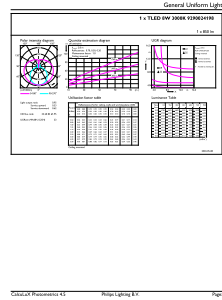

Mechanika i korpus

Wykończenie żarówki	Matowy
Materiał żarówki	Szyba
Kształt bańki	T8

Rysunki techniczne

Waga netto (szt.)	0,110 kg
-------------------	----------

Certyfikaty i zastosowania

Klasa energooszczędności	F
Energooszczędny produkt	Tak
Oznaczenia Certyfikatów	Zgodność z normą RoHS Znak CE Certyfikat KEMA Keur
Zużycie energii elektrycznej w kWh/1000 h	8 kWh
Numer rejestracji EPREL	1936625
Znak CE	Tak
Zgodność z normą UE RoHS	Tak
Wartość migotania (PstLM)	1
Wartość efektu stroboskopowego (SVM)	0,4
Zakres temperatury otoczenia	Od -20°C do +45°C

Warunki dotyczące zastosowań

czy można go stosować w oprawach zamkniętych?	Yes
---	-----

Dane techniczne produktu

Nazwa produktu na zamówieniu	CorePro LEDtube UN 600mm HO 8W830 T8
Pełna nazwa produktu	CorePro LEDtube UN 600mm HO 8W830 T8
Full EOC	871869978277100
Kod zamówienia	78277100
Materiał Nr (12NC)	929002419802
Numerator – Liczba sztuk w opakowaniu	1
EAN/UPC – Produkt/opakowanie	8718699782771
Numerator - Packs per outer box	10
EAN/UPC – Opakowanie	8718699782788

Product	D1	D2	A1	A2	A3
CorePro LEDtube UN 600mm HO 8W830 T8	25,7 mm	28 mm	588,6 mm	595,7 mm	602,8 mm

Światłówka CorePro LED Universal T8

Dane fotometryczne

Light Distribution Diagram - CorePro LEDtube UN 600mm HO 8W830 T8