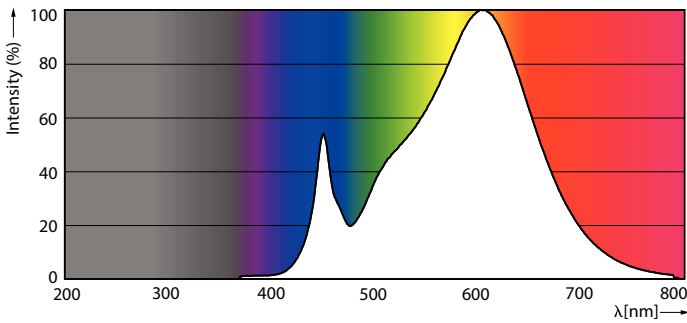

Spectral Power Distribution Colour - CorePro LEDtube UN 600mm HO 8W830 T8