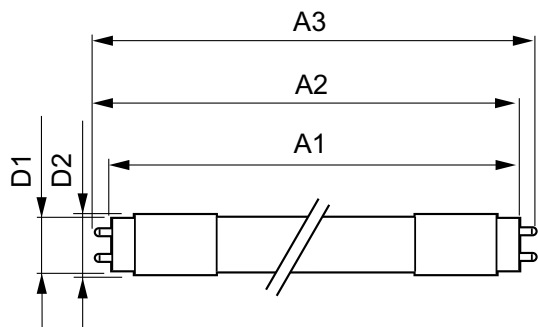

Mechanika i korpus

Wykończenie żarówki	Matowy
Materiał żarówki	Szyba
Kształt bańki	T8

Rysunki techniczne

Waga netto (szt.)	0,110 kg
-------------------	----------

Certyfikaty i zastosowania

Klasa energooszczędności	F
Energooszczędny produkt	Tak
Oznaczenia Certyfikatów	Zgodność z normą RoHS Znak CE Certyfikat KEMA Keur
Zużycie energii elektrycznej w kWh/1000 h	8 kWh
Numer rejestracji EPREL	1936625
Znak CE	Tak
Zgodność z normą UE RoHS	Tak
Wartość migotania (PstLM)	1
Wartość efektu stroboskopowego (SVM)	0,4
Zakres temperatury otoczenia	Od -20°C do +45°C

Warunki dotyczące zastosowań

czy można go stosować w oprawach zamkniętych?	Yes
---	-----

Dane techniczne produktu

Nazwa produktu na zamówieniu	CorePro LEDtube UN 600mm HO 8W830 T8
Pełna nazwa produktu	CorePro LEDtube UN 600mm HO 8W830 T8
Full EOC	871869978277100
Kod zamówienia	78277100
Materiał Nr (12NC)	929002419802
Numerator – Liczba sztuk w opakowaniu	1
EAN/UPC – Produkt/opakowanie	8718699782771
Numerator - Packs per outer box	10
EAN/UPC – Opakowanie	8718699782788

Product	D1	D2	A1	A2	A3
CorePro LEDtube UN 600mm HO 8W830 T8	25,7 mm	28 mm	588,6 mm	595,7 mm	602,8 mm

Światłówka CorePro LED Universal T8

Dane fotometryczne

Light Distribution Diagram - CorePro LEDtube UN 600mm HO 8W830 T8