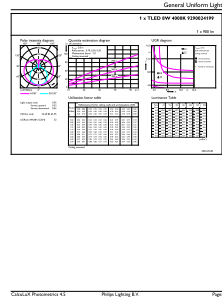

Mechanika i korpus

Wykończenie żarówki	Matowy
Materiał żarówki	Szyba
Kształt bańki	T8

Rysunki techniczne

Waga netto (szt.)	0,110 kg
-------------------	----------

Certyfikaty i zastosowania

Klasa energooszczędności	E
Energooszczędny produkt	Tak
Oznaczenia Certyfikatów	Zgodność z normą RoHS Znak CE Certyfikat KEMA Keur
Zużycie energii elektrycznej w kWh/1000 h	8 kWh
Numer rejestracji EPREL	1932580
Znak CE	Tak
Zgodność z normą UE RoHS	Tak
Wartość migotania (PstLM)	1
Wartość efektu stroboskopowego (SVM)	0,4
Zakres temperatury otoczenia	Od -20°C do +45°C

Warunki dotyczące zastosowań

czy można go stosować w oprawach zamkniętych?	Yes
---	-----

Dane techniczne produktu

Nazwa produktu na zamówieniu	CorePro LEDtube UN 600mm HO 8W840 T8
Pełna nazwa produktu	CorePro LEDtube UN 600mm HO 8W840 T8
Full EOC	871869978279500
Kod zamówienia	78279500
Materiał Nr (12NC)	929002419902
Numerator – Liczba sztuk w opakowaniu	1
EAN/UPC – Produkt/opakowanie	8718699782795
Numerator - Packs per outer box	10
EAN/UPC – Opakowanie	8718699782801

Product	D1	D2	A1	A2	A3
CorePro LEDtube UN 600mm HO 8W840 T8	25,7 mm	28 mm	588,6 mm	595,7 mm	602,8 mm

Światłówka CorePro LED Universal T8

Dane fotometryczne

Light Distribution Diagram - CorePro LEDtube UN 600mm HO 8W840 T8