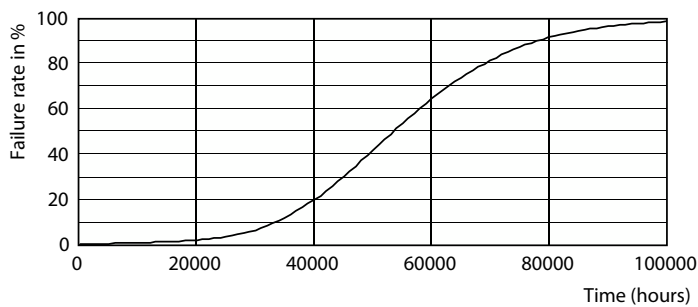

Okres eksploatacji

Life Expectancy Diagram