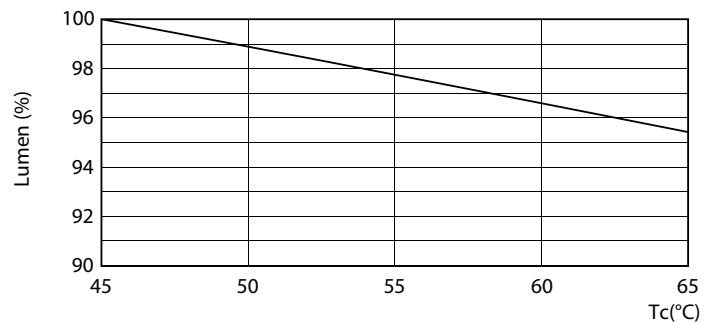

Lumen Maintenance Diagram - CorePro LEDtube UN 600mm HO 8W840 T8