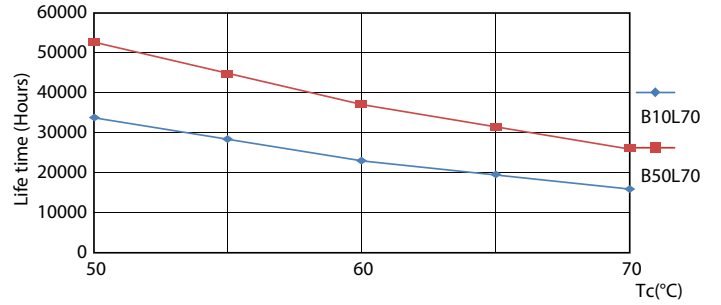

LifetimeVsTc

Światłówka CorePro LED Universal T8

Okres eksploatacji

FailureRate