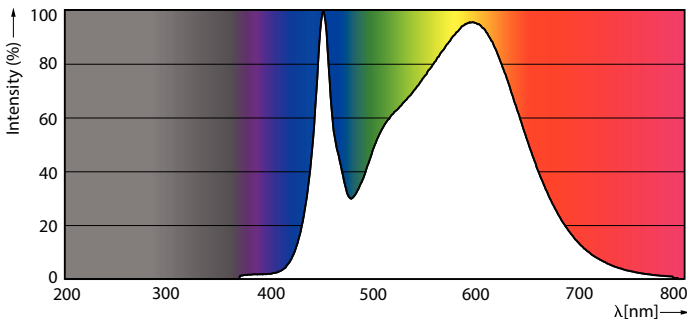

Spectral Power Distribution Colour - CorePro LEDtube UN 600mm HO 8W840 T8