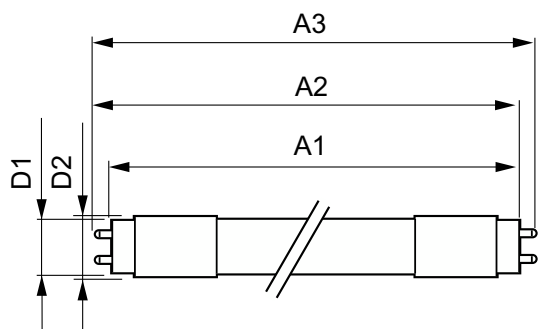

Dane produktu

Informacje ogólne		Strumień Świetlny	
Podstawa-nasadka	G13		900 lm
Nominalny okres eksploatacji	50 000 h	Oznaczenie koloru	Chłodny biały (CW)
Cykl Przelączania	50 000	Skorelowana temperatura barwowa (Nom)	4000 K
Lighting Technology	LEDtube	Skuteczność świetlna (znamionowa) (Nom)	112 lm/W
Wartość referencyjna pomiaru strumienia	Sphere	Jednorodność barw	<6
Okres gwarancji	3 lata	Wskaźnik oddawania barw (CRI)	80
Dane techniczne oświetlenia		LLMF At End Of Nominal Lifetime (Nom)	70 %
Kod barwy	840 [CCT of 4000K]	Photobiological safety according to EN 62471	RG0
Kąt rozsytu światła (Nom)	240 °	Eksploatacja i połączenie elektryczne	
		Częstotliwość linii	50 to 60 Hz

Mechanika i korpus

Wykończenie żarówki	Matowy
Materiał żarówki	Szyba
Kształt bańki	T8

Rysunki techniczne

Waga netto (szt.)	0,110 kg
-------------------	----------

Certyfikaty i zastosowania

Klasa energooszczędności	E
Energooszczędny produkt	Tak
Oznaczenia Certyfikatów	Zgodność z normą RoHS Znak CE Certyfikat KEMA Keur
Zużycie energii elektrycznej w kWh/1000 h	8 kWh
Numer rejestracji EPREL	1932580
Znak CE	Tak
Zgodność z normą UE RoHS	Tak
Wartość migotania (PstLM)	1
Wartość efektu stroboskopowego (SVM)	0,4
Zakres temperatury otoczenia	Od -20°C do +45°C

Warunki dotyczące zastosowań

czy można go stosować w oprawach zamkniętych?	Yes
---	-----

Dane techniczne produktu

Nazwa produktu na zamówieniu	CorePro LEDtube UN 600mm HO 8W840 T8
Pełna nazwa produktu	CorePro LEDtube UN 600mm HO 8W840 T8
Full EOC	871869978279500
Kod zamówienia	78279500
Materiał Nr (12NC)	929002419902
Numerator – Liczba sztuk w opakowaniu	1
EAN/UPC – Produkt/opakowanie	8718699782795
Numerator - Packs per outer box	10
EAN/UPC – Opakowanie	8718699782801

Product	D1	D2	A1	A2	A3
CorePro LEDtube UN 600mm HO 8W840 T8	25,7 mm	28 mm	588,6 mm	595,7 mm	602,8 mm

Światłówka CorePro LED Universal T8

Dane fotometryczne

Light Distribution Diagram - CorePro LEDtube UN 600mm HO 8W840 T8