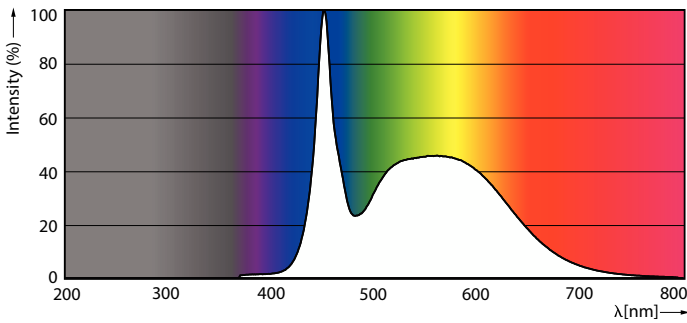

Spectral Power Distribution Colour - CorePro LEDtube UN 600mm HO 8W865 T8