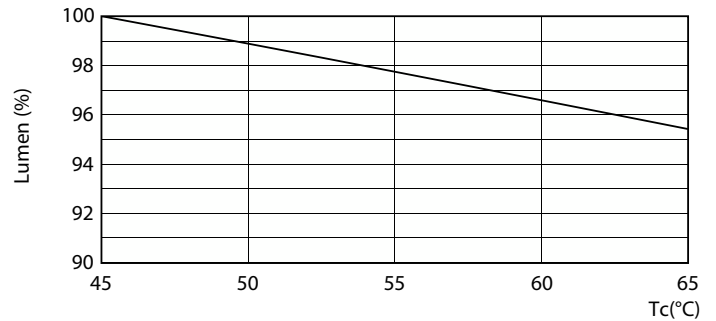

Lumen Maintenance Diagram - CorePro LEDtube UN 600mm HO 8W865 T8