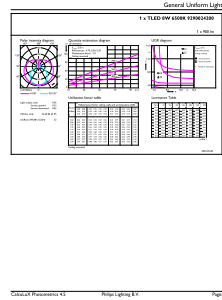

Światłówka CorePro LED Universal T8

Dane fotometryczne

General uniform lighting - CorePro LEDtube UN 600mm HO 8W865 T8