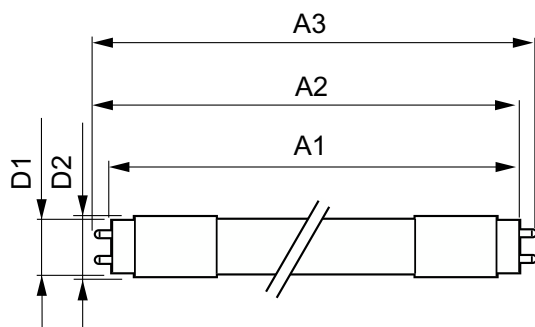

Temperatura

Maksymalna temperatura obudowy (Nom)	45 °C

Układy sterowania i ściemnianie

Z możliwością przyciemniania	Nie

Mechanika i korpus

Wykończenie żarówki	Matowy
Materiał żarówki	Szyba
Kształt bańki	T8

Waga netto (szt.)	0,110 kg

Certyfikaty i zastosowania

Klasa energooszczędności	E
Energooszczędny produkt	Tak
Oznaczenia Certyfikatów	Zgodność z normą RoHS Znak CE Certyfikat KEMA Keur
Zużycie energii elektrycznej w kWh/1000 h	8 kWh
Numer rejestracji EPREL	1936626
Znak CE	Tak
Zgodność z normą UE RoHS	Tak
Wartość migotania (PstLM)	1
Wartość efektu stroboskopowego (SVM)	0,4
Zakres temperatury otoczenia	Od -20°C do +45°C

Warunki dotyczące zastosowań

czy można go stosować w oprawach zamkniętych?	Yes

Dane techniczne produktu

Nazwa produktu na zamówieniu	CorePro LEDtube UN 600mm HO 8W865 T8
Pełna nazwa produktu	CorePro LEDtube UN 600mm HO 8W865 T8
Full EOC	871869978281800
Kod zamówienia	78281800
Materiał Nr (12NC)	929002420002
Numerator – Liczba sztuk w opakowaniu	1
EAN/UPC – Produkt/opakowanie	8718699782818
Numerator - Packs per outer box	10
EAN/UPC – Opakowanie	8718699782825

Rysunki techniczne

Product	D1	D2	A1	A2	A3
CorePro LEDtube UN 600mm HO 8W865 T8	25,7 mm	28 mm	588,6 mm	595,7 mm	602,8 mm