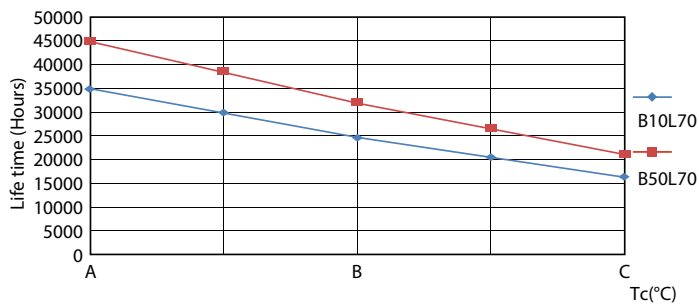

LEDtube 30K LifetimeVsTc