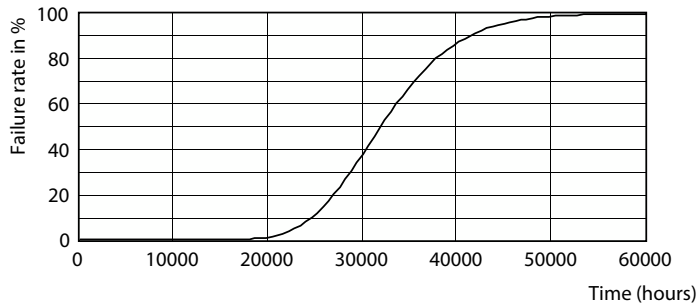

Light Distribution Diagram - Ecofit LEDtube 1500mm HO 23W 840 T8 S

Światłówki LED Ecofit T8

Dane fotometryczne

Spectral Power Distribution Colour - Ecofit LEDtube 1500mm HO 23W 840 T8 S

Okres eksploatacji