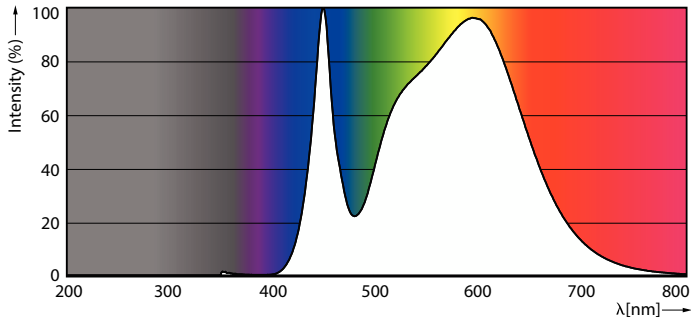

Światłówki LED Ecofit T8

Dane fotometryczne

Spectral Power Distribution Colour - Ecofit LEDtube 1500mm HO 23W 840 T8 S