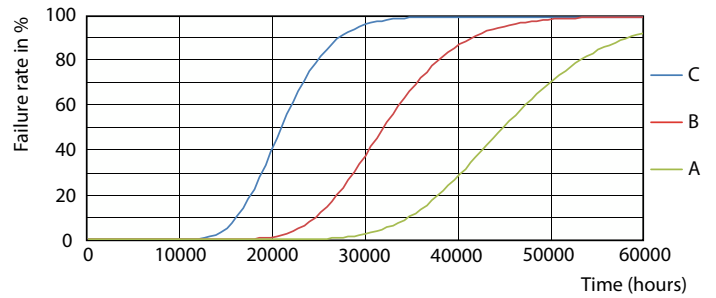

Światłówki LED Ecofit T8

Dane fotometryczne

Okres eksploatacji