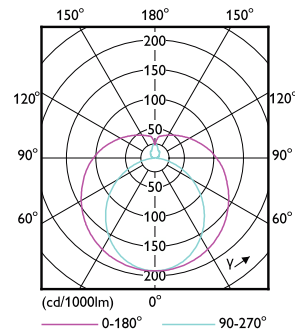

General uniform lighting - Ecofit LEDtube 1500mm HO 23W 840 T8 S

Light Distribution Diagram - Ecofit LEDtube 1500mm HO 23W 840 T8 S