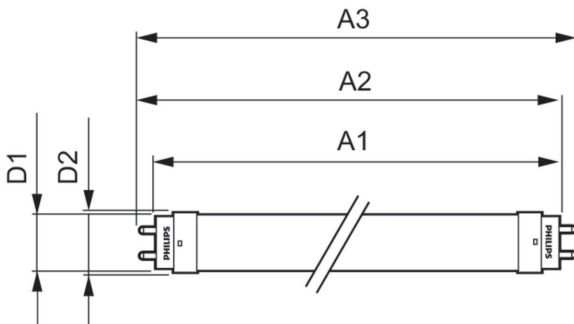

Mechanika i korpus

Wykończenie żarówki	Matowy
Materiał żarówki	Szyba
Kształt bańki	T8
Waga netto (szt.)	0,225 kg

Certyfikaty i zastosowania

Klasa energooszczędności	F
Energooszczędny produkt	Tak
Oznaczenia Certyfikatów	Zgodność z normą RoHS Znak CE Certyfikat KEMA Keur
Zużycie energii elektrycznej w kWh/1000 h	23 kWh
Numer rejestracji EPREL	491863

Zgodność z normą UE RoHS	Tak
Wartość migotania (PstLM)	0,1
Wartość efektu stroboskopowego (SVM)	0,3
Zakres temperatury otoczenia	Od -20°C do 45°C

Dane techniczne produktu

Nazwa produktu na zamówieniu	Ecofit LEDtube 1500mm HO 23W 840 T8 S
Pełna nazwa produktu	Ecofit LEDtube 1500mm HO 23W 840 T8 S
Full EOC	871951426612400
Kod zamówienia	26612400
Materiał Nr (12NC)	929002446302
Numerator – Liczba sztuk w opakowaniu	1
EAN/UPC – Produkt/opakowanie	8719514266124
Numerator - Packs per outer box	20
EAN/UPC – Opakowanie	8719514266131

Rysunki techniczne

Product	D1	D2	A1	A2	A3
Ecofit LEDtube 1500mm HO 23W 840 T8 S	25,7 mm	28 mm	1 498,5 mm	1 505,9 mm	1 513 mm

Dane fotometryczne

General uniform lighting - Ecofit LEDtube 1500mm HO 23W 840 T8 S