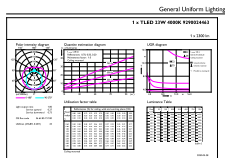

Rysunki techniczne

Product	D1	D2	A1	A2	A3
Ecofit LEDtube 1500mm HO 23W 840 T8 S	25,7 mm	28 mm	1 498,5 mm	1 505,9 mm	1 513 mm

Dane fotometryczne

General uniform lighting - Ecofit LEDtube 1500mm HO 23W 840 T8 S