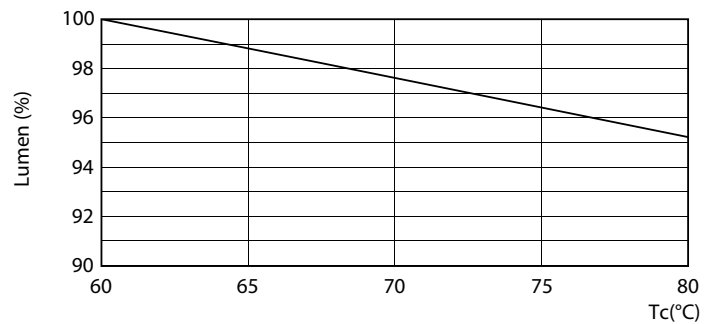

LEDtube 30K FailureRate

Lumen Maintenance Diagram - Ecofit LEDtube 1500mm HO 23W 840 T8 S