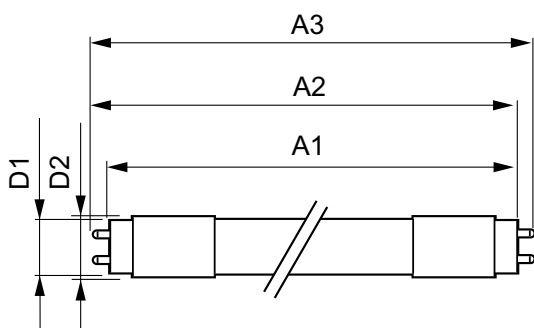

Temperatura

Maksymalna temperatura obudowy (Nom)	50 °C

Układy sterowania i ściemnianie

Z możliwością przyciemniania	Nie

Mechanika i korpus

Wykończenie żarówki	Matowy
Materiał żarówki	Szyba
Kształt bańki	T8
Waga netto (szt.)	0,240 kg

Certyfikaty i zastosowania

Klasa energooszczędności	C
Energooszczędny produkt	Tak
Oznaczenia Certyfikatów	Zgodność z normą RoHS
Zużycie energii elektrycznej w kWh/1000 h	16 kWh
Numer rejestracji EPREL	2302855
Znak CE	Tak
Zgodność z normą UE RoHS	Tak
Wartość migotania (PstLM)	1
Wartość efektu stroboskopowego (SVM)	0,4
Zakres temperatury otoczenia	Od -20°C do +45°C

Dane techniczne produktu

Nazwa produktu na zamówieniu	MAS LEDtube VLE UN 1200mm UO 15.5W865 T8
Pełna nazwa produktu	MAS LEDtube VLE UN 1200mm UO 15.5W865 T8
Full EOC	871951431672000
Kod zamówienia	31672000
Materiał Nr (12NC)	929002997202
Numerator – Liczba sztuk w opakowaniu	1
EAN/UPC – Produkt/opakowanie	8719514316720
Numerator - Packs per outer box	10
EAN/UPC – Opakowanie	8719514316737

Rysunki techniczne

Product	D1	D2	A1	A2	A3
MAS LEDtube VLE UN 1200mm UO 15.5W865 T8	26 mm	28 mm	1 199 mm	1 205 mm	1 213 mm