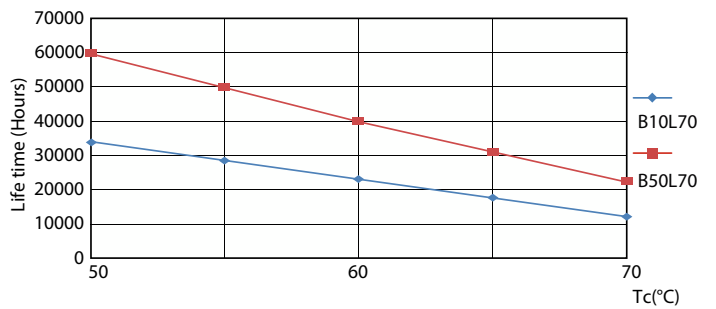

Spectral Power Distribution Colour - MAS LEDtube VLE UN 1200mm UO 15.5W865 T8

Light Distribution Diagram - MAS LEDtube VLE UN 1200mm UO 15.5W865 T8

Okres eksploatacji

Lumen Maintenance Diagram - MAS LEDtube VLE UN 1200mm UO 15.5W865 T8