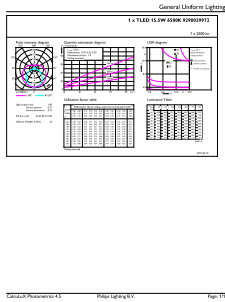

Dane techniczne produktu

Nazwa produktu na zamówieniu	MAS LEDtube VLE UN 1200mm UO 15.5W865 T8
Pełna nazwa produktu	MAS LEDtube VLE UN 1200mm UO 15.5W865 T8
Full EOC	871951431672000
Kod zamówienia	31672000
Materiał Nr (12NC)	929002997202
Numerator – Liczba sztuk w opakowaniu	1
EAN/UPC – Produkt/opakowanie	8719514316720
Numerator - Packs per outer box	10
EAN/UPC – Opakowanie	8719514316737

Rysunki techniczne

Product	D1	D2	A1	A2	A3
MAS LEDtube VLE UN 1200mm UO 15.5W865 T8	26 mm	28 mm	1 199 mm	1 205 mm	1 213 mm

Światłówka LED MASTER Value Universal T8

Dane fotometryczne

General uniform lighting - MAS LEDtube VLE UN 1200mm UO 15.5W865 T8

Spectral Power Distribution Colour - MAS LEDtube VLE UN 1200mm UO 15.5W865 T8

Light Distribution Diagram - MAS LEDtube VLE UN 1200mm UO 15.5W865 T8

Okres eksploatacji

Lumen Maintenance Diagram - MAS LEDtube VLE UN 1200mm UO 15.5W865 T8