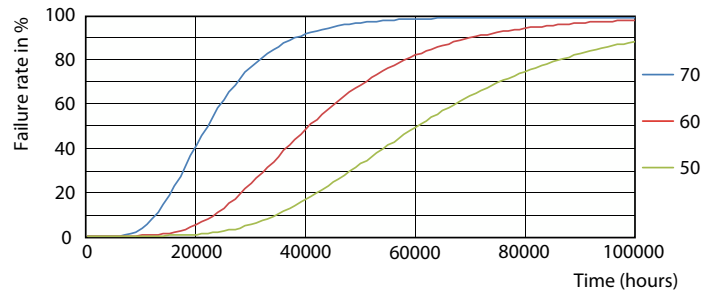

LEDtube 60K 5070 LifetimeVsTc-LED

Światłówka LED MASTER Value Universal T8

Okres eksploatacji

Lumen Maintenance Diagram - MAS LEDtube VLE UN 1200mm UO 15.5W865 T8

Life Expectancy Diagram

LEDtube 60K 5070 FailureRate-LED