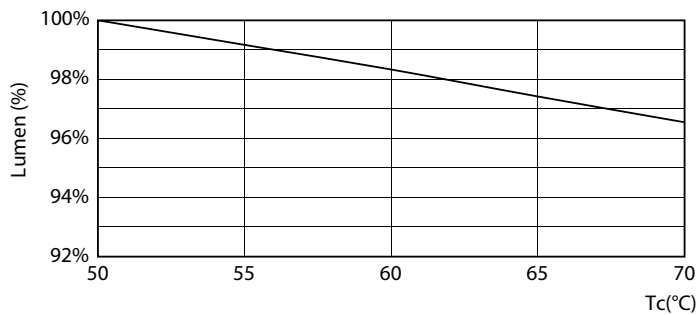

Okres eksploatacji

Lumen Maintenance Diagram - MAS LEDtube VLE UN 1200mm UO 15.5W865 T8