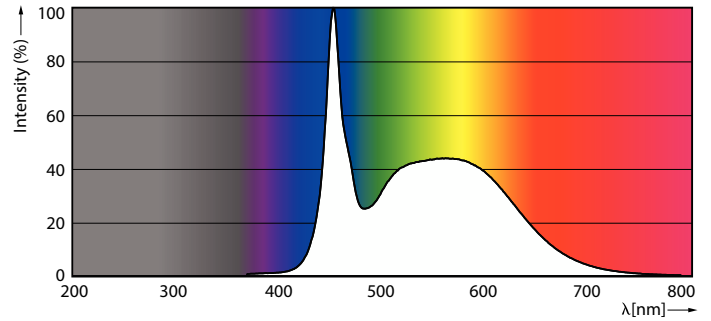

Dane produktu

Informacje ogólne		Dane techniczne oświetlenia	
Podstawa-nasadka	G13	Kod barwy	865 [CCT of 6500K]
Nominalny okres eksploatacji	60 000 h	Kąt rozsyłu światła (Nom)	190 °
Cykl Przetaczania	50 000	Strumień Świetlny	2 500 lm
Lighting Technology	LEDtube	Oznaczenie koloru	Zimne światło dzienne
Wartość referencyjna pomiaru strumienia	Sphere	Skorelowana temperatura barwowa (Nom)	6500 K
		Skuteczność świetlna (znamionowa) (Nom)	161 lm/W
		Jednorodność barw	<6

Rysunki techniczne

Product	D1	D2	A1	A2	A3
MAS LEDtube VLE UN 1200mm UO 15.5W865 T8	26 mm	28 mm	1 199 mm	1 205 mm	1 213 mm

Światłówka LED MASTER Value Universal T8

Dane fotometryczne

General uniform lighting - MAS LEDtube VLE UN 1200mm UO 15.5W865 T8