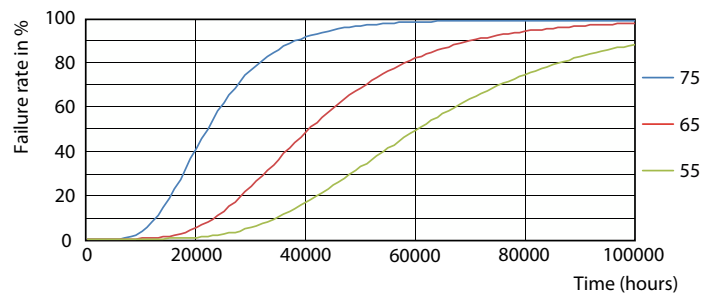

FailureRate