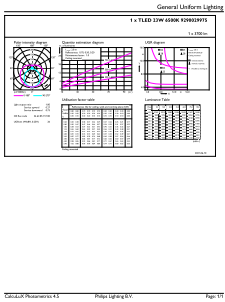

Światłówka LED MASTER Value Universal T8

Dane fotometryczne

General uniform lighting - MAS LEDtube VLE UN 1500mm UO 23W865 T8