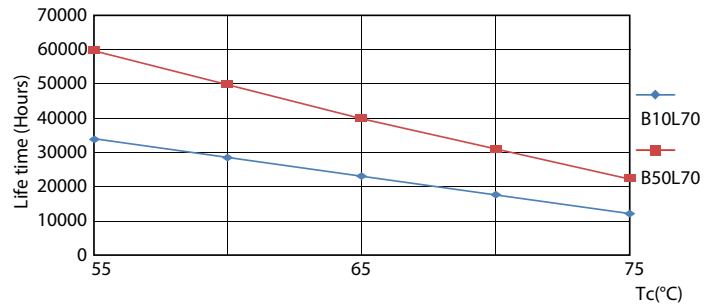

LifetimeVsTc