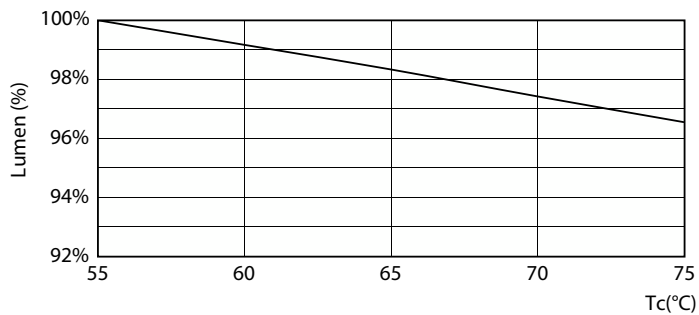

Okres eksploatacji

Lumen Maintenance Diagram - MAS LEDtube VLE UN 1500mm UO 23W865 T8