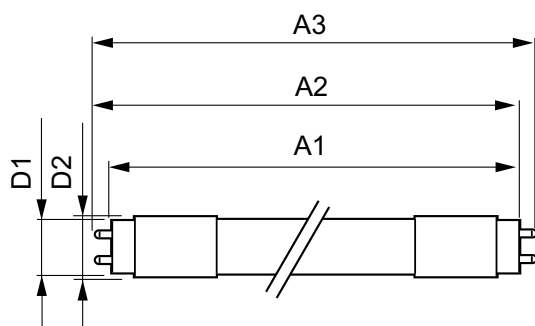

Temperatura

Maksymalna temperatura obudowy (Nom)	55 °C

Układy sterowania i ściemnianie

Z możliwością przyciemniania	Nie

Mechanika i korpus

Wykończenie żarówki	Matowy
Materiał żarówki	Szyba
Kształt bańki	T8
Waga netto (szt.)	0,290 kg

Certyfikaty i zastosowania

Klasa energooszczędności	C
Energooszczędny produkt	Tak
Oznaczenia Certyfikatów	Zgodność z normą RoHS
Zużycie energii elektrycznej w kWh/1000 h	23 kWh
Numer rejestracji EPREL	2302858
Znak CE	Tak
Zgodność z normą UE RoHS	Tak
Wartość migotania (PstLM)	1
Wartość efektu stroboskopowego (SVM)	0,4
Zakres temperatury otoczenia	Od -20°C do +45°C

Dane techniczne produktu

Nazwa produktu na zamówieniu	MAS LEDtube VLE UN 1500mm UO 23W865 T8
Pełna nazwa produktu	MAS LEDtube VLE UN 1500mm UO 23W865 T8
Full EOC	871951431678200
Kod zamówienia	31678200
Materiał Nr (12NC)	929002997502
Numerator – Liczba sztuk w opakowaniu	1
EAN/UPC – Produkt/opakowanie	8719514316782
Numerator - Packs per outer box	10
EAN/UPC – Opakowanie	8719514316799

Rysunki techniczne

Product	D1	D2	A1	A2	A3
MAS LEDtube VLE UN 1500mm UO 23W865 T8	26 mm	28 mm	1 500 mm	1 506 mm	1 514 mm