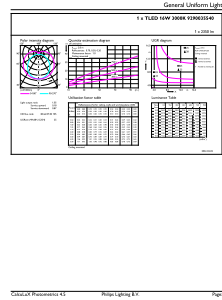

Dane techniczne produktu

Nazwa produktu na zamówieniu	MAS LEDtube HF 1200mm UO 16W830 T8
Pełna nazwa produktu	MASTER LEDtube HF 1200mm UO 16W830 T8
Full EOC	871951446700200
Kod zamówienia	46700200
Materiał Nr (12NC)	929003554002
Numerator – Liczba sztuk w opakowaniu	1
EAN/UPC – Produkt/opakowanie	8719514467002
Numerator - Packs per outer box	20
EAN/UPC – Opakowanie	8719514467019

Rysunki techniczne

Product	D1	D2	A1	A2	A3
MAS LEDtube HF 1200mm UO 16W830 T8	25,8 mm	28 mm	1 198,2 mm	1 205,3 mm	1 212,4 mm

MASTER LEDtube InstantFit HF

Dane fotometryczne

Spectral Power Distribution Colour - MAS LEDtube HF 1200mm UO 16W830 T8