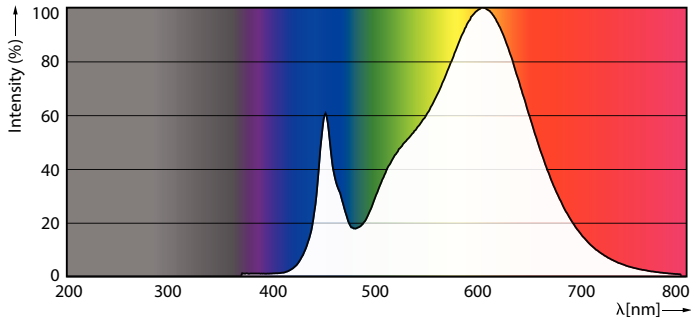

MASTER LEDtube InstantFit HF

Dane fotometryczne

Spectral Power Distribution Colour - MAS LEDtube HF 1200mm UO 16W830 T8