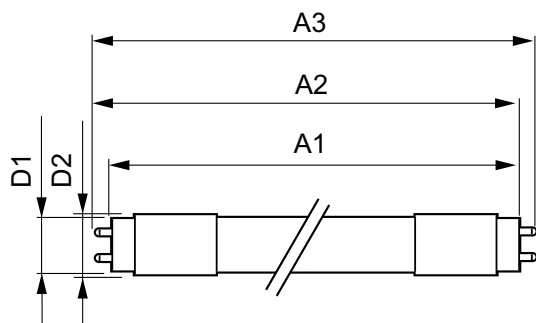

Mechanika i korpus

Wykończenie żarówki	Matowy
Materiał żarówki	Plastik
Kształt bańki	T8
Waga netto (szt.)	0,230 kg

Certyfikaty i zastosowania

Klasa energooszczędności	D
Energooszczędny produkt	Tak
Oznaczenia Certyfikatów	Zgodność z normą RoHS Znak CE Certyfikat KEMA Keur Certyfikat ENEC
Zużycie energii elektrycznej w kWh/1000 h	16 kWh
Numer rejestracji EPREL	1165504
Znak CE	Tak
Zgodność z normą UE RoHS	Tak
Wartość migotania (PstLM)	0,5
Wartość efektu stroboskopowego (SVM)	0,2
Zakres temperatury otoczenia	Od -20°C do 45°C

Rysunki techniczne

Product	D1	D2	A1	A2	A3
MAS LEDtube HF 1200mm UO 16W830 T8	25,8 mm	28 mm	1 198,2 mm	1 205,3 mm	1 212,4 mm

MASTER LEDtube InstantFit HF

Dane fotometryczne

Spectral Power Distribution Colour - MAS LEDtube HF 1200mm UO 16W830 T8