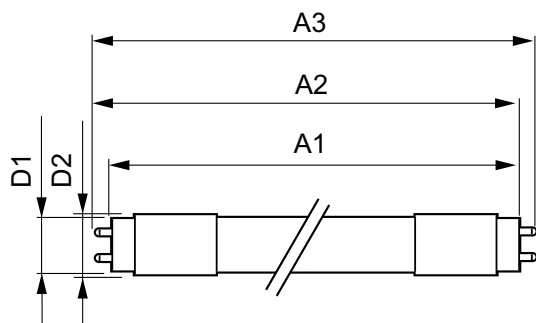

Mechanika i korpus

Wykończenie żarówki	Matowy
Materiał żarówki	Plastik
Kształt bańki	T8
Waga netto (szt.)	0,280 kg

Certyfikaty i zastosowania

Klasa energooszczędności	D
Energooszczędny produkt	Tak
Oznaczenia Certyfikatów	Zgodność z normą RoHS Znak CE Certyfikat KEMA Keur Certyfikat ENEC
Zużycie energii elektrycznej w kWh/1000 h	24 kWh
Numer rejestracji EPREL	1165506
Znak CE	Tak
Zgodność z normą UE RoHS	Tak
Wartość migotania (PstLM)	0,5
Wartość efektu stroboskopowego (SVM)	0,2
Zakres temperatury otoczenia	Od -20°C do 45°C

Rysunki techniczne

Product	D1	D2	A1	A2	A3
MAS LEDtube HF 1500mm UO 24W830 T8	25,8 mm	28 mm	1 498,8 mm	1 505,9 mm	1 513 mm

MASTER LEDtube InstantFit HF

Dane fotometryczne

General uniform lighting - MAS LEDtube HF 1500mm UO 24W830 T8