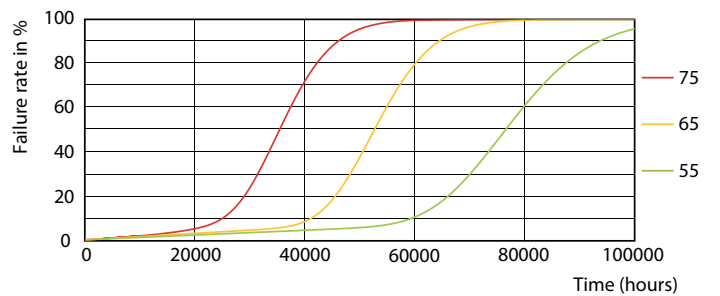

Spectral Power Distribution Colour - MAS LEDtube HF 1500mm UO 24W830 T8

Light Distribution Diagram - MAS LEDtube HF 1500mm UO 24W830 T8

Okres eksploatacji

Lumen Maintenance Diagram - MAS LEDtube HF 1500mm UO 24W830 T8