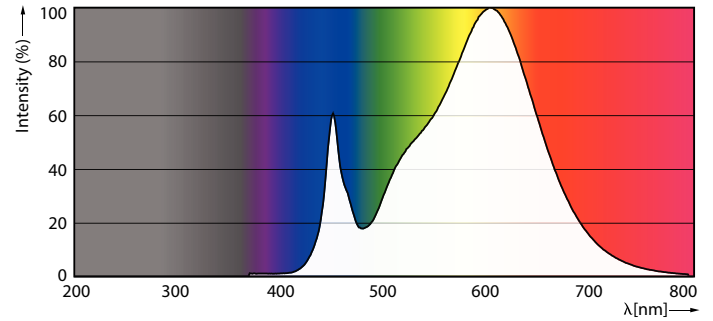

Dane techniczne oświetlenia	
Kod barwy	830 [CCT of 3000K]
Kąt rozsyłu światła (Nom)	160 °
Strumień Świetlny	3 500 lm
Oznaczenie koloru	Biały (WH)
Skorelowana temperatura barwowa (Nom)	3000 K
Skuteczność świetlna (znamionowa) (Nom)	145 lm/W
Jednorodność barw	<6
Wskaźnik oddawania barw (CRI)	80

Rysunki techniczne

Product	D1	D2	A1	A2	A3
MAS LEDtube HF 1500mm UO 24W830 T8	25,8 mm	28 mm	1 498,8 mm	1 505,9 mm	1 513 mm

MASTER LEDtube InstantFit HF

Dane fotometryczne

General uniform lighting - MAS LEDtube HF 1500mm UO 24W830 T8