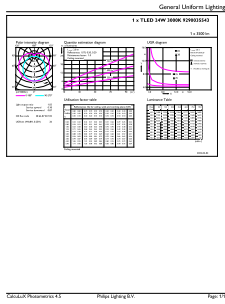

Dane techniczne produktu

Nazwa produktu na zamówieniu	MAS LEDtube HF 1500mm UO 24W830 T8
Pełna nazwa produktu	MASTER LEDtube HF 1500mm UO 24W830 T8
Full EOC	871951446706400
Kod zamówienia	46706400
Materiał Nr (12NC)	929003554302
Numerator – Liczba sztuk w opakowaniu	1
EAN/UPC – Produkt/opakowanie	8719514467064
Numerator - Packs per outer box	20
EAN/UPC – Opakowanie	8719514467071

Rysunki techniczne

Product	D1	D2	A1	A2	A3
MAS LEDtube HF 1500mm UO 24W830 T8	25,8 mm	28 mm	1 498,8 mm	1 505,9 mm	1 513 mm

MASTER LEDtube InstantFit HF

Dane fotometryczne

General uniform lighting - MAS LEDtube HF 1500mm UO 24W830 T8