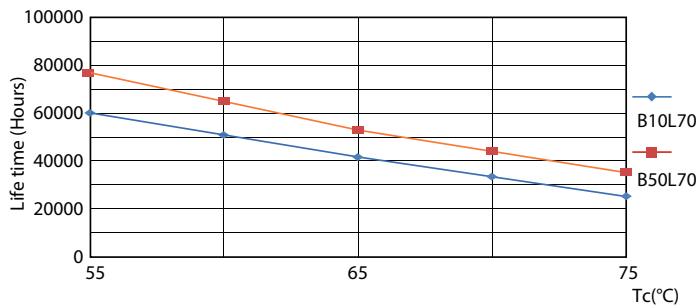

Dane techniczne oświetlenia	
Kod barwy	830 [CCT of 3000K]
Kąt rozsyłu światła (Nom)	160 °
Strumień Świetlny	3 500 lm
Oznaczenie koloru	Biały (WH)
Skorelowana temperatura barwowa (Nom)	3000 K
Skuteczność świetlna (znamionowa) (Nom)	145 lm/W
Jednorodność barw	<6
Wskaźnik oddawania barw (CRI)	80

LEDtube-75K-5575-FailureRate-LED

MASTER LEDtube InstantFit HF

Okres eksploatacji

Lumen Maintenance Diagram - MAS LEDtube HF 1500mm UO 24W830 T8

Life Expectancy Diagram

LifetimeVsTc