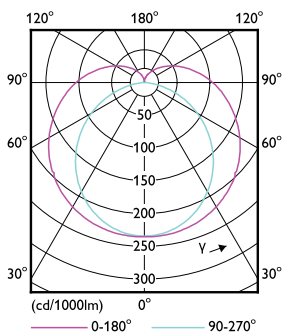

Light Distribution Diagram - MAS LEDtube HF 1500mm UO 24W830 T8