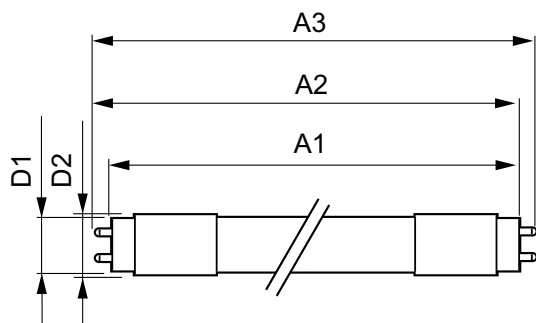

Temperatura

Maksymalna temperatura obudowy (Nom)	55 °C

Układy sterowania i ściemnianie

Z możliwością przyciemniania	Tak – Sprawdź zgodność statecznika

Mechanika i korpus

Wykończenie żarówki	Matowy
Materiał żarówki	Plastik
Kształt bańki	T8
Waga netto (szt.)	0,280 kg

Certyfikaty i zastosowania

Klasa energooszczędności	D
Energooszczędny produkt	Tak
Oznaczenia Certyfikatów	Zgodność z normą RoHS Znak CE Certyfikat KEMA Keur Certyfikat ENEC
Zużycie energii elektrycznej w kWh/1000 h	24 kWh
Numer rejestracji EPREL	1165516
Znak CE	Tak
Zgodność z normą UE RoHS	Tak
Wartość migotania (PstLM)	0,5
Wartość efektu stroboskopowego (SVM)	0,2
Zakres temperatury otoczenia	Od -20°C do 45°C

Dane techniczne produktu

Nazwa produktu na zamówieniu	MAS LEDtube HF 1500mm UO 24W865 T8
Pełna nazwa produktu	MASTER LEDtube HF 1500mm UO 24W865 T8
Full EOC	871951446704000
Kod zamówienia	46704000
Materiał Nr (12NC)	929003554502
Numerator – Liczba sztuk w opakowaniu	1
EAN/UPC – Produkt/opakowanie	8719514467040
Numerator - Packs per outer box	20
EAN/UPC – Opakowanie	8719514467057

Rysunki techniczne

Product	D1	D2	A1	A2	A3
MAS LEDtube HF 1500mm UO 24W865 T8	25,8 mm	28 mm	1 498,8 mm	1 505,9 mm	1 513 mm