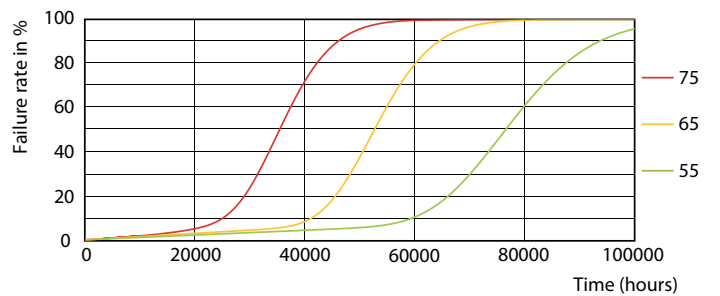

Spectral Power Distribution Colour - MAS LEDtube HF 1500mm UO 24W865 T8

Light Distribution Diagram - MAS LEDtube HF 1500mm UO 24W865 T8

Okres eksploatacji

Lumen Maintenance Diagram - MAS LEDtube HF 1500mm UO 24W865 T8