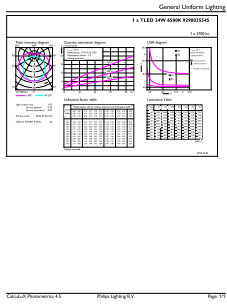

Rysunki techniczne

Product	D1	D2	A1	A2	A3
MAS LEDtube HF 1500mm UO 24W865 T8	25,8 mm	28 mm	1 498,8 mm	1 505,9 mm	1 513 mm

MASTER LEDtube InstantFit HF

Dane fotometryczne

General uniform lighting - MAS LEDtube HF 1500mm UO 24W865 T8