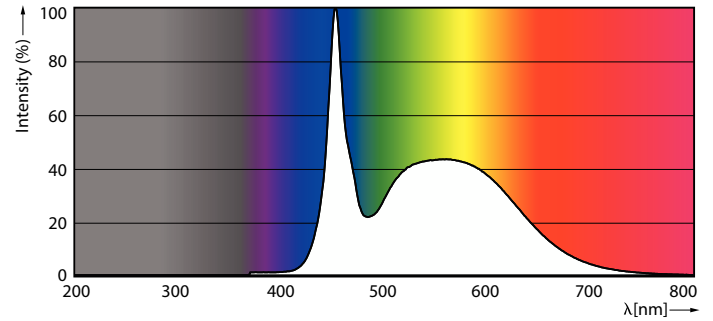

Dane techniczne oświetlenia	
Kod barwy	865 [CCT of 6500K]
Kąt rozsyłu światła (Nom)	160 °
Strumień Świetlny	3 700 lm
Oznaczenie koloru	Zimne światło dzienne
Skorelowana temperatura barwowa (Nom)	6500 K
Skuteczność świetlna (znamionowa) (Nom)	154 lm/W
Jednorodność barw	<6
Wskaźnik oddawania barw (CRI)	80

Rysunki techniczne

Product	D1	D2	A1	A2	A3
MAS LEDtube HF 1500mm UO 24W865 T8	25,8 mm	28 mm	1 498,8 mm	1 505,9 mm	1 513 mm

MASTER LEDtube InstantFit HF

Dane fotometryczne

General uniform lighting - MAS LEDtube HF 1500mm UO 24W865 T8