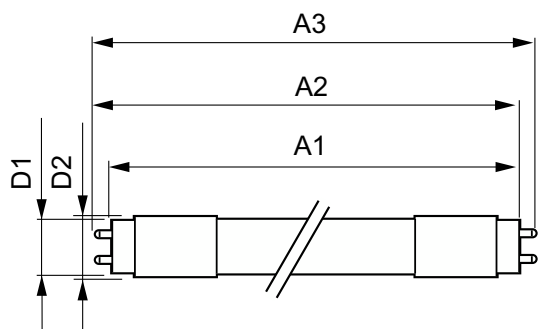

Dane produktu

Informacje ogólne			
Podstawa-nasadka	G13	Strumień Świetlny	3 500 lm
Nominalny okres eksploatacji	50 000 h	Oznaczenie koloru	Chłodny biały (CW)
Cykl Przelączania	50 000	Skorelowana temperatura barwowa (Nom)	4000 K
Lighting Technology	LEDtube	Skuteczność świetlna (znamionowa) (Nom)	152 lm/W
Wartość referencyjna pomiaru strumienia	Sphere	Jednorodność barw	<6
Okres gwarancji	3 lata	Wskaźnik oddawania barw (CRI)	80
Dane techniczne oświetlenia		LLMF At End Of Nominal Lifetime (Nom)	70 %
Kod barwy	840 [CCT of 4000K]	Photobiological safety according to EN 62471	RGO
Kąt rozsytu światła (Nom)	240 °	Eksploatacja i połączenie elektryczne	
		Częstotliwość linii	50 to 60 Hz

Mechanika i korpus

Wykończenie żarówki	Matowy
---------------------	--------

Rysunki techniczne

Materiał żarówki	Szyba
Kształt bańki	T8
Waga netto (szt.)	0,255 kg

Certyfikaty i zastosowania

Klasa energooszczędności	D
Energooszczędny produkt	Tak
Oznaczenia Certyfikatów	Zgodność z normą RoHS Znak CE Certyfikat KEMA Keur
Zużycie energii elektrycznej w kWh/1000 h	23 kWh
Numer rejestracji EPREL	1552697
Znak CE	Tak
Zgodność z normą UE RoHS	Tak
Wartość migotania (PstLM)	1
Wartość efektu stroboskopowego (SVM)	0,4
Zakres temperatury otoczenia	Od -20°C do +45°C

Product	D1	D2	A1	A2	A3
CorePro LEDtube UN 1500mm UO 23W840 T8	26 mm	28 mm	1 500 mm	1 506 mm	1 514 mm

Światłówka CorePro LED Universal T8

Dane fotometryczne

Spectral Power Distribution Colour - CorePro LEDtube UN 1500mm UO 23W840 T8