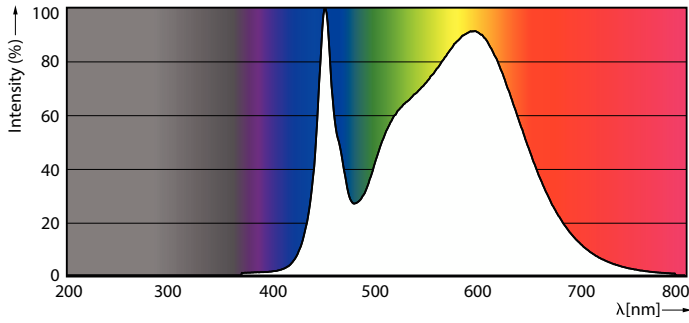

Światłówka CorePro LED Universal T8

Dane fotometryczne

Spectral Power Distribution Colour - CorePro LEDtube UN 1500mm UO 23W840 T8