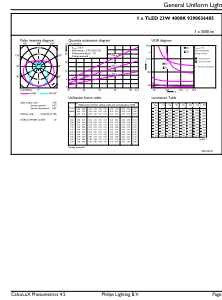

General uniform lighting - CorePro LEDtube UN 1500mm UO 23W840 T8

Światłówka CorePro LED Universal T8

Dane fotometryczne