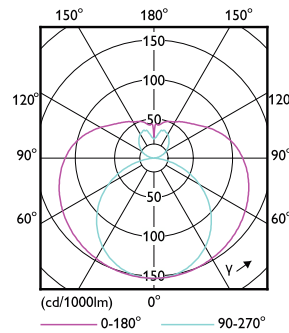

Light Distribution Diagram - CorePro LEDtube UN 1500mm UO 23W840 T8