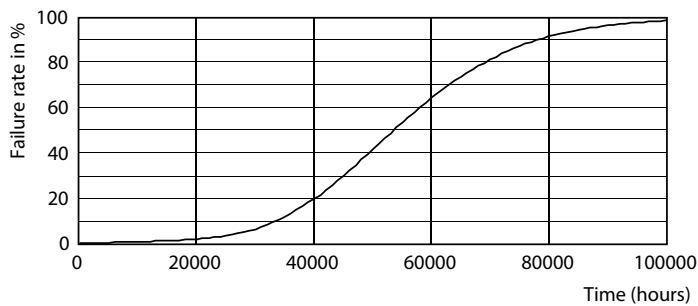

Okres eksploatacji

Life Expectancy Diagram