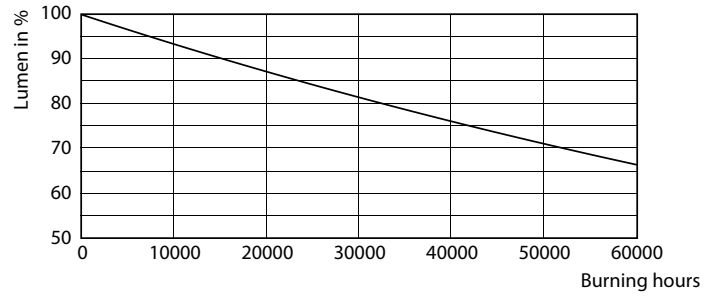

Światłówka CorePro LED Universal T8

Okres eksploatacji

FailureRate