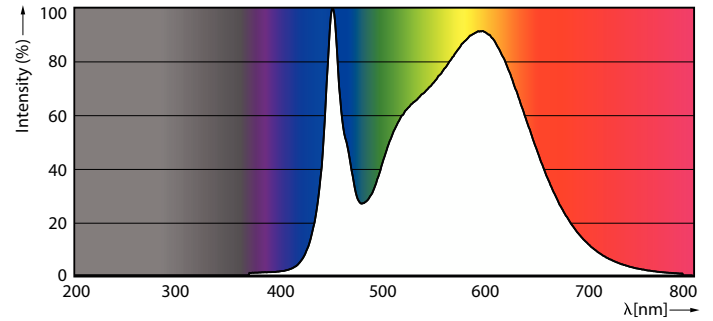

Światłówka CorePro LED Universal T8

Dane fotometryczne

Spectral Power Distribution Colour - CorePro LEDtube UN 1200mm UO 15.5W840 T8