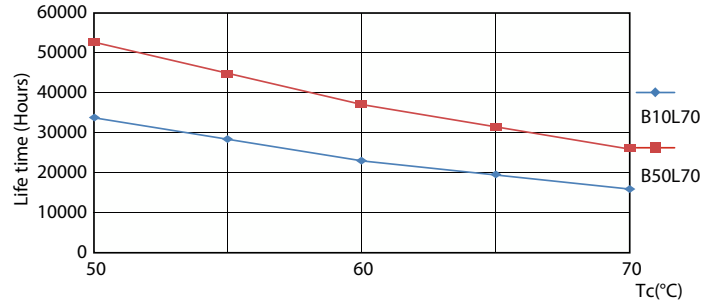

LifetimeVsTc

Światłówka CorePro LED Universal T8

Okres eksploatacji

FailureRate