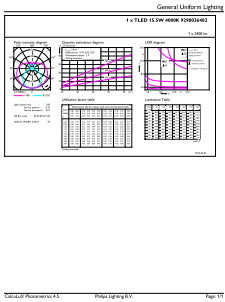

Mechanika i korpus

Wykończenie żarówki	Matowy
---------------------	--------

Rysunki techniczne

Materiał żarówki	Szyba
Kształt bańki	T8
Waga netto (szt.)	0.202 kg

Certyfikaty i zastosowania

Klasa energooszczędności	D
Energooszczędny produkt	Tak
Oznaczenia Certyfikatów	Zgodność z normą RoHS Znak CE Certyfikat KEMA Keur
Zużycie energii elektrycznej w kWh/1000 h	16 kWh
Numer rejestracji EPREL	1552694
Znak CE	Tak
Zgodność z normą UE RoHS	Tak
Wartość migotania (PstLM)	1
Wartość efektu stroboskopowego (SVM)	0,4
Zakres temperatury otoczenia	Od -20°C do +45°C

Dane techniczne produktu

Nazwa produktu na zamówieniu	CorePro LEDtube UN 1200mm UO 15.5W840 T8
Pełna nazwa produktu	CorePro LEDtube UN 1200mm UO 15.5W840 T8
Full EOC	872016919998900
Kod zamówienia	19998900
Materiał Nr (12NC)	929003648202
Numerator – Liczba sztuk w opakowaniu	1
EAN/UPC – Produkt/opakowanie	8720169199989
Numerator - Packs per outer box	20
EAN/UPC – Opakowanie	8720169199996

Product	D1	D2	A1	A2	A3
CorePro LEDtube UN 1200mm UO 15.5W840 T8	26 mm	28 mm	1 199 mm	1 205 mm	1 213 mm

Światłówka CorePro LED Universal T8

Dane fotometryczne

General uniform lighting - CorePro LEDtube UN 1200mm UO 15.5W840 T8