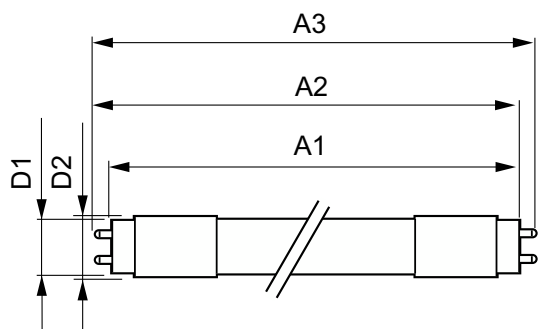

Mechanika i korpus

Wykończenie żarówki	Matowy
---------------------	--------

Rysunki techniczne

Materiał żarówki	Szyba
Kształt bańki	T8
Waga netto (szt.)	0.202 kg

Certyfikaty i zastosowania

Klasa energooszczędności	D
Energooszczędny produkt	Tak
Oznaczenia Certyfikatów	Zgodność z normą RoHS Znak CE Certyfikat KEMA Keur
Zużycie energii elektrycznej w kWh/1000 h	16 kWh
Numer rejestracji EPREL	1552694
Znak CE	Tak
Zgodność z normą UE RoHS	Tak
Wartość migotania (PstLM)	1
Wartość efektu stroboskopowego (SVM)	0,4
Zakres temperatury otoczenia	Od -20°C do +45°C