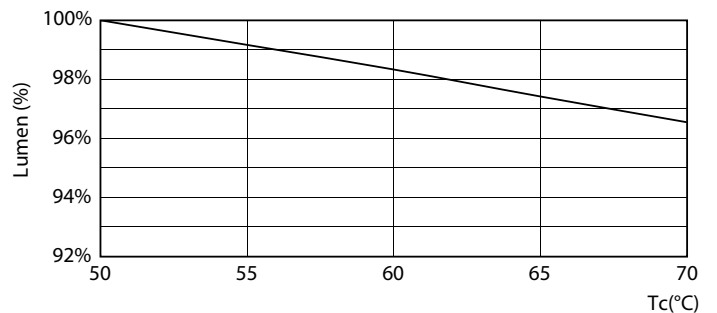

Spectral Power Distribution Colour - CorePro LEDtube UN 1200mm UO 15.5W840 T8

Light Distribution Diagram - CorePro LEDtube UN 1200mm UO 15.5W840 T8

Okres eksploatacji

Life Expectancy Diagram

Lumen Maintenance Diagram - CorePro LEDtube UN 1200mm UO 15.5W840 T8