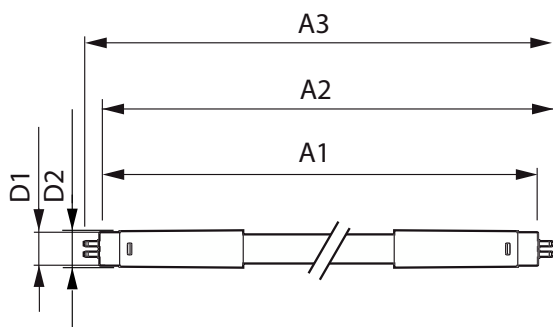

Temperatura

Maksymalna temperatura obudowy (Nom)	50 °C

Układy sterowania i ściemnianie

Z możliwością przyciemniania	Nie

Mechanika i korpus

Wykończenie żarówki	Matowy
Materiał żarówki	Szyba
Kształt bańki	T5
Waga netto (szt.)	0,070 kg

Certyfikaty i zastosowania

Klasa energooszczędności	D
Energooszczędny produkt	Tak
Oznaczenia Certyfikatów	Zgodność z normą RoHS Certyfikat KEMA Keur
Zużycie energii elektrycznej w kWh/1000 h	7 kWh
Numer rejestracji EPREL	1826568
Znak CE	Tak
Zgodność z normą UE RoHS	Tak
Wartość migotania (PstLM)	1
Wartość efektu stroboskopowego (SVM)	0,4
Zakres temperatury otoczenia	Od -20°C do +45°C

Warunki dotyczące zastosowań

czy można go stosować w oprawach zamkniętych?	Yes

Dane techniczne produktu

Nazwa produktu na zamówieniu	MAS LEDtube 600mm HE 7W 830 T5 EU
Pełna nazwa produktu	MASTER LEDtube 600mm HE 7W 830 T5 EU
Full EOC	872016931169500
Kod zamówienia	31169500
Materiał Nr (12NC)	929003795402
Numerator - Liczba sztuk w opakowaniu	1
EAN/UPC - Produkt/opakowanie	8720169311695
Numerator - Packs per outer box	10
EAN/UPC - Opakowanie	8720169311701

Rysunki techniczne

Product	D1	D2	A1	A2	A3
MAS LEDtube 600mm HE 7W 830 T5 EU	15,7 mm	19 mm	549 mm	556,1 mm	563,2 mm