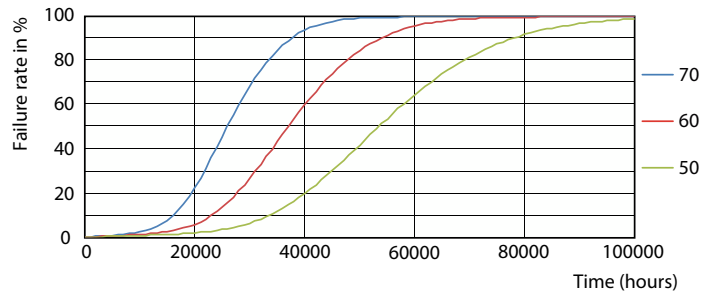

## Dane fotometryczne

General uniform lighting - MAS LEDtube 600mm HE 7W 830 T5 EU

Spectral Power Distribution Colour - MAS LEDtube 600mm HE 7W 830 T5 EU

Light Distribution Diagram - MAS LEDtube 600mm HE 7W 830 T5 EU

## Okres eksploatacji

Life Expectancy Diagram

FailureRate