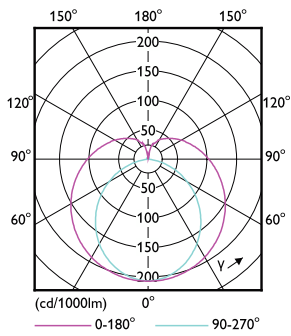

### Rysunki techniczne

Product	D1	D2	A1	A2	A3
MAS LEDtube 600mm HE 7W 830 T5 EU	15,7 mm	19 mm	549 mm	556,1 mm	563,2 mm

## Dane fotometryczne

General uniform lighting - MAS LEDtube 600mm HE 7W 830 T5 EU

Spectral Power Distribution Colour - MAS LEDtube 600mm HE 7W 830 T5 EU

Light Distribution Diagram - MAS LEDtube 600mm HE 7W 830 T5 EU