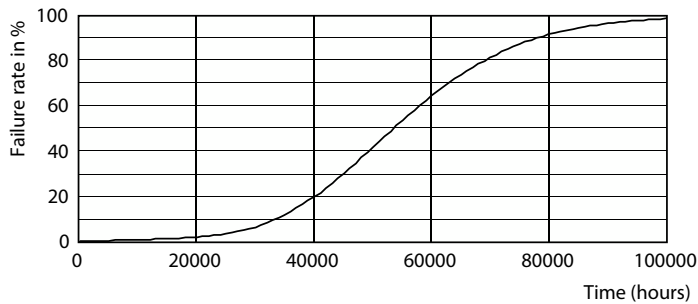

## Dane fotometryczne

General uniform lighting - MAS LEDtube 600mm HE 7W 830 T5 EU

Spectral Power Distribution Colour - MAS LEDtube 600mm HE 7W 830 T5 EU

Light Distribution Diagram - MAS LEDtube 600mm HE 7W 830 T5 EU

## Okres eksploatacji

Life Expectancy Diagram

FailureRate