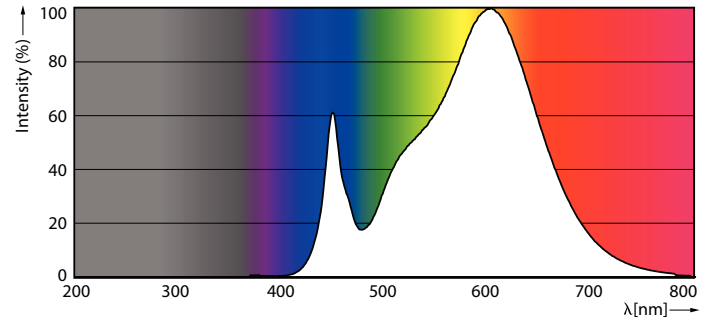

Spectral Power Distribution Colour - MAS LEDtube 600mm HE 7W 830 T5 EU