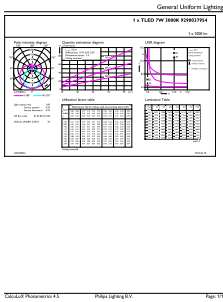

### Dane techniczne produktu

Nazwa produktu na zamówieniu	MAS LEDtube 600mm HE 7W 830 T5 EU
Pełna nazwa produktu	MASTER LEDtube 600mm HE 7W 830 T5 EU
Full EOC	872016931169500
Kod zamówienia	31169500
Materiał Nr (12NC)	929003795402
Numerator - Liczba sztuk w opakowaniu	1
EAN/UPC - Produkt/opakowanie	8720169311695
Numerator - Packs per outer box	10
EAN/UPC - Opakowanie	8720169311701

### Rysunki techniczne

Product	D1	D2	A1	A2	A3
MAS LEDtube 600mm HE 7W 830 T5 EU	15,7 mm	19 mm	549 mm	556,1 mm	563,2 mm

## Dane fotometryczne

General uniform lighting - MAS LEDtube 600mm HE 7W 830 T5 EU

Spectral Power Distribution Colour - MAS LEDtube 600mm HE 7W 830 T5 EU

Light Distribution Diagram - MAS LEDtube 600mm HE 7W 830 T5 EU