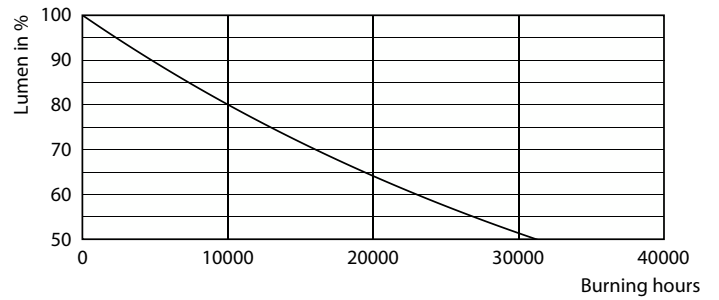

Klasyczne żarówki LED z żarnikiem

Okres eksploatacji

Life Expectancy Diagram

Lumen Maintenance Diagram - LED classic-giant 28W E27 A160 GOLD ND