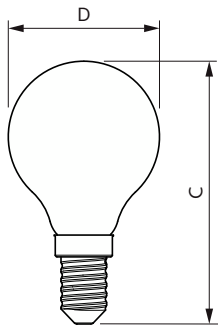

Szklane świece i bańki LED CorePro

Czas rozświetlania do osiągnięcia 60% maksymalnego strumienia światła	0.5 s
Współczynnik mocy (ułamek)	0.55
Napięcie (Nom)	220-240 V

Temperatura

Maksymalna temperatura obudowy (Nom)	55 °C

Układy sterowania i ściemnianie

Z możliwością przyciemniania	Nie

Mechanika i korpus

Wykończenie żarówki	Przezroczyste
Materiał żarówki	Szyba
Kształt bańki	P45
Waga netto (szt.)	0,014 kg

Certyfikaty i zastosowania

Klasa energooszczędności	E
Zużycie energii elektrycznej w kWh/1000 h	7 kWh
Numer rejestracji EPREL	1825182
Znak CE	Tak
Zgodność z normą UE RoHS	Tak

Rysunki techniczne

EyeComfort	Tak
Wartość migotania (PstLM)	1
Wartość efektu stroboskopowego (SVM)	0,4
Zakres temperatury otoczenia	Od -20°C do +45°C

Warunki dotyczące zastosowań

czy można go stosować w oprawach zamkniętych?	No

Dane techniczne produktu

Nazwa produktu na zamówieniu	CorePro LEDLusterND6.5-60W P45 E14840CLG
Pełna nazwa produktu	CorePro LEDLusterND6.5-60W P45 E14840CLG
Full EOC	871951434758800
Kod zamówienia	34758800
Materiał Nr (12NC)	929002028692
Numerator – Liczba sztuk w opakowaniu	1
EAN/UPC – Produkt/opakowanie	8719514347588
Numerator – Packs per outer box	10
EAN/UPC – Opakowanie	8719514347595

Product	D	C
CorePro LEDLusterND6.5-60W P45 E14840CLG	45 mm	80 mm