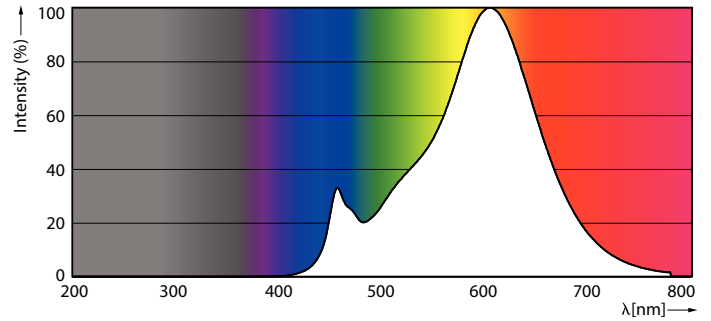

Spectral Power Distribution Colour - CorePro LEDcapsuleLV 1-10W G4 827micro