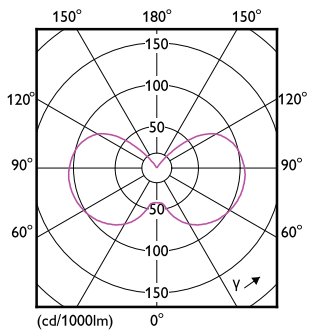

Light Distribution Diagram - CorePro LEDcapsuleLV 1-10W G4 827micro