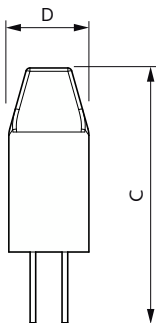

Kapsuła CorePro LED LV

Napięcie (Nom)	ac electronic 12 V

Temperatura

Maksymalna temperatura obudowy (Nom)	62 °C

Układy sterowania i ściemnianie

Z możliwością przyciemniania	Nie

Mechanika i korpus

Wykończenie żarówki	Przezroczyste

Materiał żarówki	Przezroczysty plastik

Kształt bańki	Kapsuła

Waga netto (szt.)	0,002 kg

Certyfikaty i zastosowania

Klasa energooszczędności	F

Odpowiednie do oświetlania akcentującego	Nie

Zużycie energii elektrycznej w kWh/1000 h	1 kWh

Numer rejestracji EPREL	1879165

Znak CE	Tak

Zgodność z normą UE RoHS	Tak

EyeComfort	Tak

Wartość migotania (PstLM)	1

Wartość efektu stroboskopowego (SVM)	0,4

Zakres temperatury otoczenia	Od -20°C do +45°C

Warunki dotyczące zastosowań

czy można go stosować w oprawach zamkniętych?	No

Dane techniczne produktu

Nazwa produktu na zamówieniu	CorePro LEDcapsuleLV 1-10W G4 827micro

Pełna nazwa produktu	CorePro LEDcapsuleLV 1-10W G4 827micro

Full EOC	872016930043900

Kod zamówienia	30043900

Materiał Nr (12NC)	929003778902

Numerator – Liczba sztuk w opakowaniu	1

EAN/UPC – Produkt/opakowanie	8720169300439

Numerator – Packs per outer box	12

EAN/UPC – Opakowanie	8720169300446

Rysunki techniczne

Product	D	C
CorePro LEDcapsuleLV 1-10W G4 827micro	10 mm	30 mm