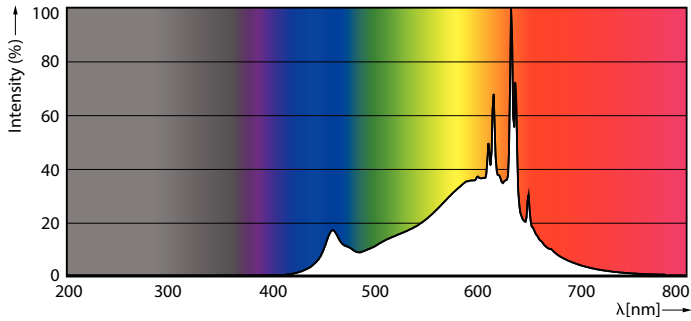

Kapsuła CorePro LED LV

CorePro LEDcapsuleLV 1.7-20W G4micro 827

CorePro, LEDspot, Kapsuła, 20 W, G4, 2700 K, 200 lm, CRI 80, 15000 h, Przezroczysty plastik

Lampa CorePro LEDcapsule jest idealnym zamiennikiem dla kapsulek halogenowych. Są idealne do oświetlenia zadaniowego i dekoracyjnego w domach, sklepach, hotelach i restauracjach. Rozwiązanie CorePro LEDcapsule pasuje do obecnych opraw z oprawkami G4 i zostało zaprojektowane do zastąpienia kapsulek halogenowych. Gwarantuje ogromne oszczędności w zakresie energii i minimalizuje koszty konserwacji bez pogarszania jakości światła.

Dane produktu

Informacje ogólne		Jednorodność barw	
Podstawa-nasadka	G4		<6
Nominalny okres eksploatacji	15 000 h	Wskaźnik oddawania barw (CRI)	80
Cykl Przelączania	50 000	LLMF At End Of Nominal Lifetime (Nom)	70 %
Lighting Technology	LEDspot	Photobiological safety according to EN 62471	RG0
Wartość referencyjna pomiaru strumienia	Sphere	Eksploatacja i połączenie elektryczne	
Okres gwarancji	2 lata	Częstotliwość wejściowa	- Hz
Dane techniczne oświetlenia		Zużycie energii	1,7 W
Kod barwy	827 [CCT of 2700K]	Lamp Current (Nom)	235 mA
Kąt rozsytu światła (Nom)	300 °	Równoważna moc w watach	20 W
Strumień Świetlny	200 lm	Czas uruchomienia (Nom)	0,5 s
Oznaczenie koloru	barwa ciepło-biała (WW)	Czas rozświetlania do osiągnięcia 60% maksymalnego strumienia światła	0.5 s
Skorelowana temperatura barwowa (Nom)	2700 K	Współczynnik mocy (ułamek)	0.5
Skuteczność świetlna (znamionowa) (Nom)	117 lm/W		

Kapsuła CorePro LED LV

Dane fotometryczne

Spectral Power Distribution Colour - CorePro LEDcapsuleLV 1.7-20W
G4micro 827

Okres eksploatacji

Life Expectancy Diagram

Lumen Maintenance Diagram - CorePro LEDcapsuleLV 1.7-20W G4micro 827