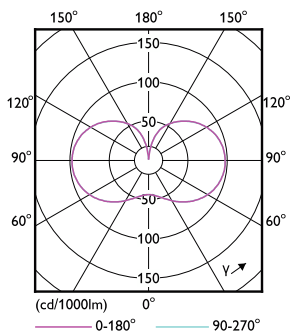

General uniform lighting - TForce Core LED HPL 18W E27 830 FR

Light Distribution Diagram - TForce Core LED HPL 18W E27 830 FR