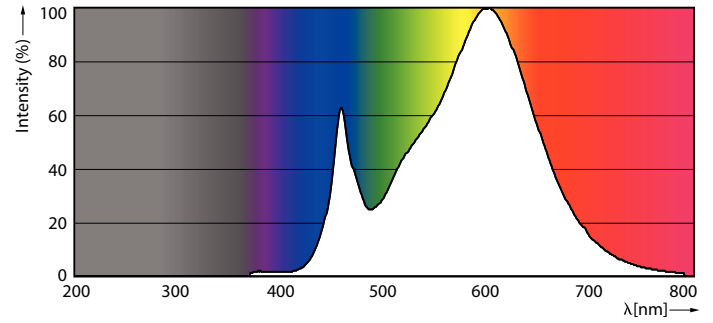

Trueforce CorePro LED HPL

Dane fotometryczne

Spectral Power Distribution Colour - TForce Core LED HPL 18W E27 830 FR