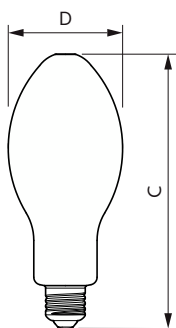

Temperatura

Maksymalna temperatura obudowy (Nom)	43,2 °C

Układy sterowania i ściemnianie

Z możliwością przyciemniania	Nie

Mechanika i korpus

Wykończenie żarówki	Matowy
Materiał żarówki	Szyba
Kształt bańki	Owalne
Waga netto (szt.)	0,130 kg

Certyfikaty i zastosowania

Klasa energooszczędności	C
Energooszczędny produkt	Tak
Zużycie energii elektrycznej w kWh/1000 h	18 kWh
Numer rejestracji EPREL	403620
Znak CE	Tak
Zgodność z normą UE RoHS	Tak
Wartość migotania (PstLM)	1
Wartość efektu stroboskopowego (SVM)	1,6
Zakres temperatury otoczenia	Od -30°C do +45°C

Warunki dotyczące zastosowań

czy można go stosować w oprawach zamkniętych?	Yes

Dane techniczne produktu

Nazwa produktu na zamówieniu	TForce Core LED HPL 18W E27 830 FR
Pełna nazwa produktu	TForce Core LED HPL 18W E27 830 FR
Full EOC	871869975029900
Kod zamówienia	75029900
Materiał Nr (12NC)	929002349902
Numerator – Liczba sztuk w opakowaniu	1
EAN/UPC – Produkt/opakowanie	8718699750299
Numerator - Packs per outer box	6
EAN/UPC – Opakowanie	8718699750305

Rysunki techniczne

Product	D	C
TForce Core LED HPL 18W E27 830 FR	76 mm	183 mm