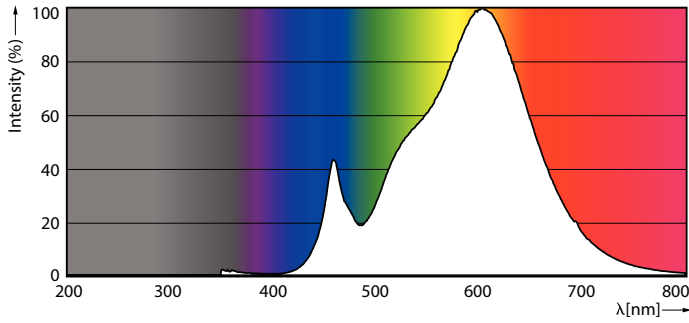

Trueforce CorePro LED HPL

Dane fotometryczne

Spectral Power Distribution Colour - TForce Core LED HPL 18W E27 830 FR