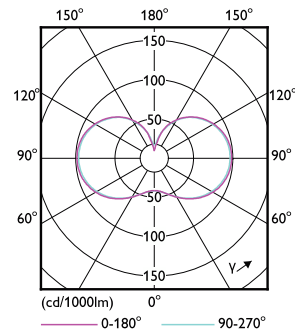

Light Distribution Diagram - TForce Core LED HPL 18W E27 830 FR