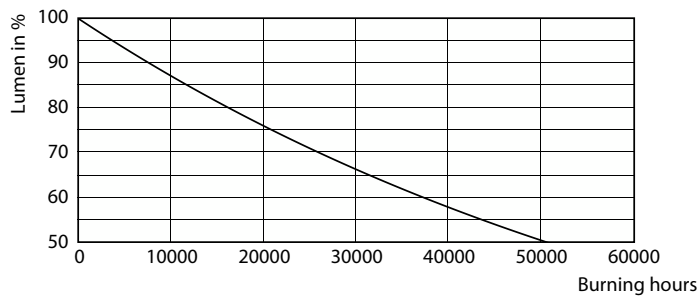

Trueforce CorePro LED HPL

Okres eksploatacji

Life Expectancy Diagram

Lumen Maintenance Diagram - TForce Core LED HPL 18W E27 830 FR