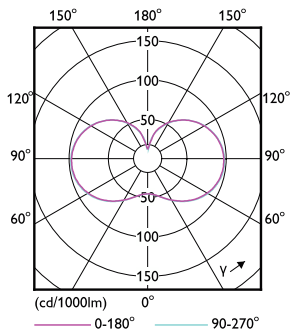

Light Distribution Diagram - TForce Core LED HPL 36W E40 827 FR