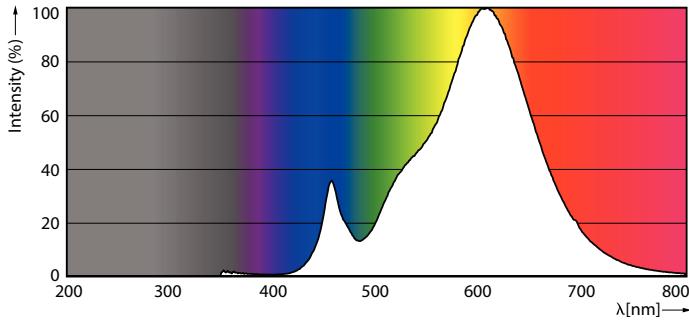

Dane techniczne oświetlenia	
Kod barwy	827 [CCT of 2700K]
Kąt rozsyłu światła (Nom)	330 °
Strumień Świetlny	5 300 lm
Oznaczenie koloru	barwa ciepło-biała (WW)
Skorelowana temperatura barwowa (Nom)	2700 K
Skuteczność świetlna (znamionowa) (Nom)	147 lm/W
Jednorodność barw	<6

Rysunki techniczne

Product	D	C
TForce Core LED HPL 36W E40 827 FR	91,5 mm	234 mm

Trueforce CorePro LED HPL

Dane fotometryczne

Spectral Power Distribution Colour - TForce Core LED HPL 36W E40 827 FR

General uniform lighting - TForce Core LED HPL 36W E40 827 FR