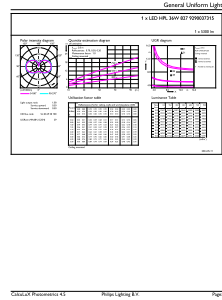

Mechanika i korpus

Wykończenie żarówki	Matowy
---------------------	--------

Materiał żarówki	Szyba
Kształt bańki	Owalne
Waga netto (szt.)	0,210 kg

Certyfikaty i zastosowania

Klasa energooszczędności	D
Energooszczędny produkt	Tak
Zużycie energii elektrycznej w kWh/1000 h	36 kWh
Numer rejestracji EPREL	1617390
Znak CE	Tak
Zgodność z normą UE RoHS	Tak
Wartość migotania (PstLM)	1
Wartość efektu stroboskopowego (SVM)	2
Zakres temperatury otoczenia	Od -30°C do +45°C

Rysunki techniczne

Product	D	C
TForce Core LED HPL 36W E40 827 FR	91,5 mm	234 mm

Trueforce CorePro LED HPL

Dane fotometryczne

Spectral Power Distribution Colour - TForce Core LED HPL 36W E40 827 FR

General uniform lighting - TForce Core LED HPL 36W E40 827 FR

Light Distribution Diagram - TForce Core LED HPL 36W E40 827 FR

Spectral Power Distribution Colour - TForce Core LED HPL 36W E40 827 FR

Light Distribution Diagram - TForce Core LED HPL 36W E40 827 FR

Trueforce CorePro LED HPL