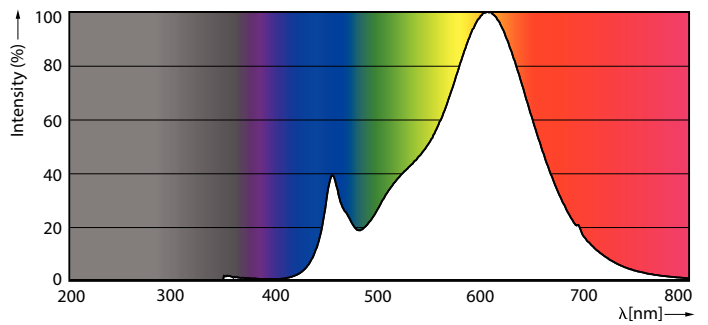

Rysunki techniczne

Product	D	C
TForce Core LED HPL 36W E40 827 FR	91,5 mm	234 mm

Trueforce CorePro LED HPL

Dane fotometryczne

Spectral Power Distribution Colour - TForce Core LED HPL 36W E40 827 FR

General uniform lighting - TForce Core LED HPL 36W E40 827 FR