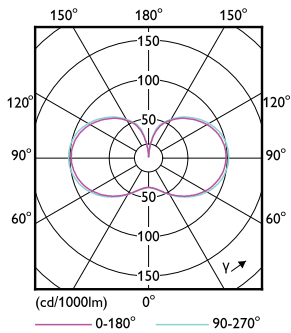

Mechanika i korpus

Wykończenie żarówki	Matowy
---------------------	--------

Materiał żarówki	Szyba
Kształt bańki	Owalne
Waga netto (szt.)	0,210 kg

Certyfikaty i zastosowania

Klasa energooszczędności	D
Energooszczędny produkt	Tak
Zużycie energii elektrycznej w kWh/1000 h	36 kWh
Numer rejestracji EPREL	1617390
Znak CE	Tak
Zgodność z normą UE RoHS	Tak
Wartość migotania (PstLM)	1
Wartość efektu stroboskopowego (SVM)	2
Zakres temperatury otoczenia	Od -30°C do +45°C

Rysunki techniczne

Product	D	C
TForce Core LED HPL 36W E40 827 FR	91,5 mm	234 mm

Trueforce CorePro LED HPL

Dane fotometryczne

Spectral Power Distribution Colour - TForce Core LED HPL 36W E40 827 FR

General uniform lighting - TForce Core LED HPL 36W E40 827 FR