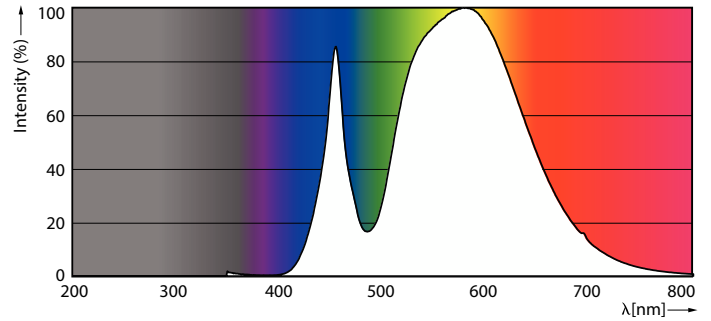

Spectral Power Distribution Colour - TForce Core LED road 49W 740 E40 MV

General uniform lighting - TForce Core LED road 49W 740 E40 MV