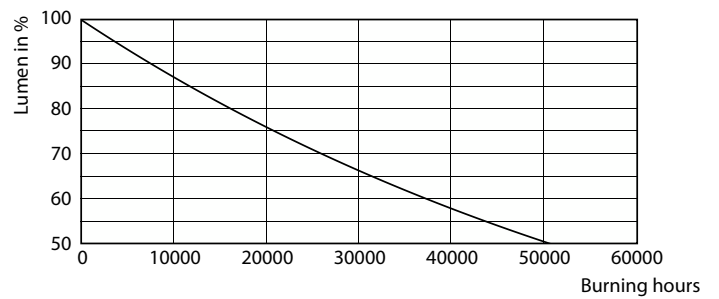

Lumen Maintenance Diagram - TForce Core LED road 49W 740 E40 MV