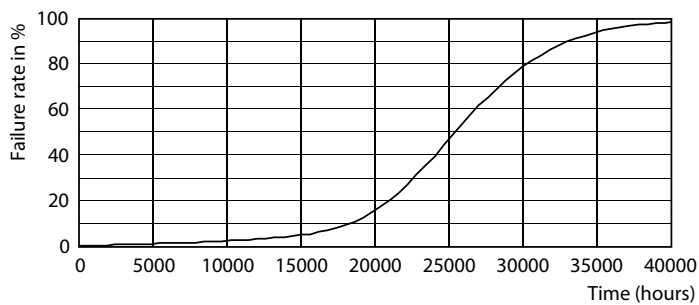

Okres eksploatacji

Life Expectancy Diagram