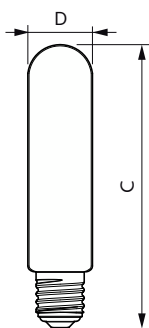

Temperatura

Maksymalna temperatura obudowy (Nom)	45 °C

Układy sterowania i ściemnianie

Z możliwością przyciemniania	Nie

Mechanika i korpus

Wykończenie żarówki	Przezroczyste
Materiał żarówki	Szyba
Kształt bańki	Rurowy
Waga netto (szt.)	0,175 kg

Certyfikaty i zastosowania

Klasa energooszczędności	B
Energooszczędny produkt	Tak
Zużycie energii elektrycznej w kWh/1000 h	49 kWh
Numer rejestracji EPREL	2329501
Znak CE	Tak
Zgodność z normą UE RoHS	Tak
Wartość migotania (PstLM)	1
Wartość efektu stroboskopowego (SVM)	2,5
Zakres temperatury otoczenia	Od -30°C do +45°C

Dane techniczne produktu

Nazwa produktu na zamówieniu	TForce Core LED road 49W 740 E40 MV
Pełna nazwa produktu	TForce Core LED road 49W 740 E40 MV
Full EOC	872016929745600
Kod zamówienia	29745600
Materiał Nr (12NC)	929003775702
Numerator – Liczba sztuk w opakowaniu	1
EAN/UPC – Produkt/opakowanie	8720169297456
Numerator - Packs per outer box	6
EAN/UPC – Opakowanie	8720169297463

Rysunki techniczne

Product	D	C
TForce Core LED road 49W 740 E40 MV	53,5 mm	232 mm