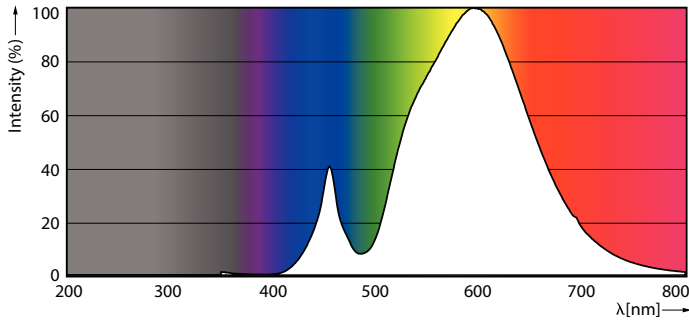

Trueforce Core LED SON-T

Dane fotometryczne

Spectral Power Distribution Colour - TForce Core LED road 45W 730 E40 MV

General uniform lighting - TForce Core LED road 45W 730 E40 MV