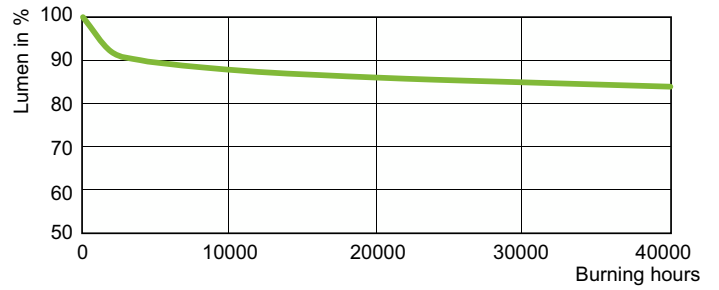

MASTER SON-T APIA Plus Xtra

Okres eksploatacji

LDLE_SONTAPIA_0001-Life expectancy diagram

Lumen Maintenance Diagram - MST SON-T APIA Plus Xtra 70W E27 1SL/12