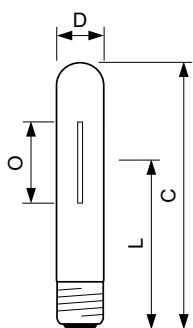

Długość łuku O (Nom)	42 mm
----------------------	-------

Eksploatacja i połączenie elektryczne	
Zużycie energii	75,0 W
Napięcie (Nom)	92 V

Układy sterowania i ściemnianie	
Z możliwością przyciemniania	Tak

Mechanika i korpus	
Wykończenie żarówki	Przezroczyste
Kształt bańki	T35
Waga netto (szt.)	0,046 kg

Certyfikaty i zastosowania	
Klasa energooszczędności	F

MASTER SON-T APIA Plus Xtra

Zawartość rtęci (Hg) (Max)	12,2 mg
Zawartość rtęci (Hg) (Nom)	12,2 mg
Zużycie energii elektrycznej w kWh/1000 h	75 kWh
Numer rejestracji EPREL	473374
Znak CE	Tak

Rysunki techniczne

Product	D (max)	O	L	C (max)
MST SON-T APIA Plus Xtra 70W E27 1SL/12	36 mm	42 mm	102 mm	156 mm

Dane fotometryczne

Light Distribution Diagram - MST SON-T APIA Plus Xtra 70W E27 1SL/12

Spectral Power Distribution Colour - MST SON-T APIA Plus Xtra 70W E27 1SL/12