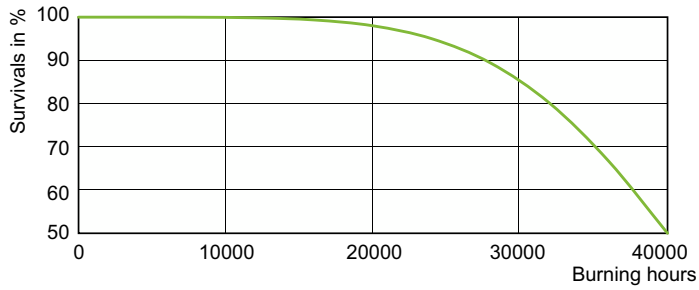

MASTER SON-T APIA Plus Xtra

Okres eksploatacji

LDLE_SONTAPIA_0001-Life expectancy diagram

Lumen Maintenance Diagram - MST SON-T APIA Plus Xtra 70W E27 1SL/12