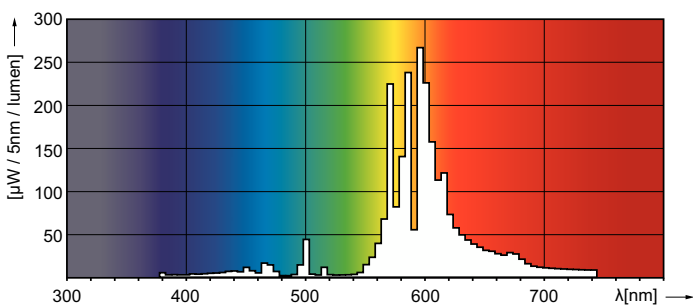

Dane fotometryczne

Light Distribution Diagram - MST SON-T APIA Plus Xtra 70W E27 1SL/12

Spectral Power Distribution Colour - MST SON-T APIA Plus Xtra 70W E27 1SL/12