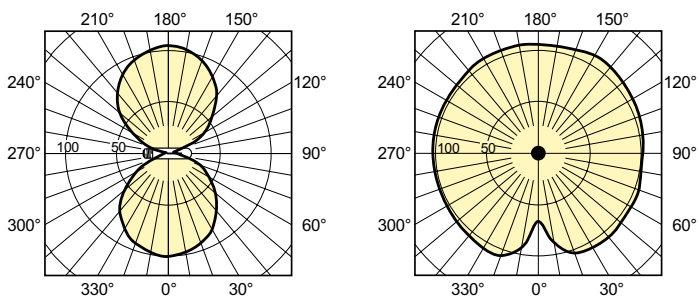

Dane techniczne oświetlenia	
Kod barwy	- [Not Specified]
Strumień Świetlny	7 200 lm
Współrzędna Chromatyczności X (Nom)	0,54
Współrzędna Chromatyczności Y (Nom)	0,42
Skorelowana temperatura barwowa (Nom)	1900 K
Skuteczność świetlna (znamionowa) (Nom)	96 lm/W
Wskaźnik oddawania barw (CRI)	-

Rysunki techniczne

Product	D (max)	O	L	C (max)
MST SON-T APIA Plus Xtra 70W E27 1SL/12	36 mm	42 mm	102 mm	156 mm

Dane fotometryczne

Light Distribution Diagram - MST SON-T APIA Plus Xtra 70W E27 1SL/12

Spectral Power Distribution Colour - MST SON-T APIA Plus Xtra 70W E27 1SL/12