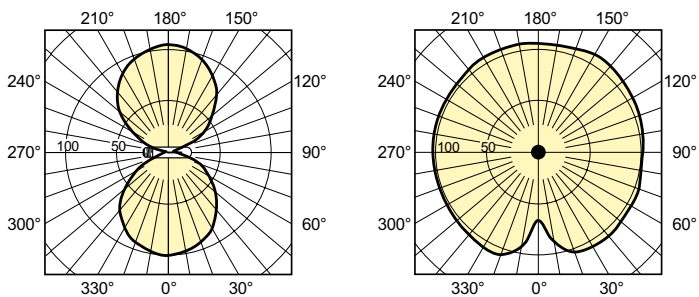

Dane techniczne oświetlenia	
Kod barwy	- [Not Specified]
Strumień Świetlny	18 200 lm
Współrzędna Chromatyczności X (Nom)	0,535
Współrzędna Chromatyczności Y (Nom)	0,42
Skorelowana temperatura barwowa (Nom)	2000 K
Skuteczność świetlna (znamionowa) (Nom)	118,51 lm/W
Wskaźnik oddawania barw (CRI)	-

Mechanika i korpus	
Wykończenie żarówki	Przezroczyste
Kształt bańki	T46
Waga netto (szt.)	140,000 g

Certyfikaty i zastosowania	
Klasa energooszczędności	F

MASTER SON-T APIA Plus Xtra

Zawartość rtęci (Hg) (Max)	15,1 mg
Zawartość rtęci (Hg) (Nom)	15,1 mg
Zużycie energii elektrycznej w kWh/1000 h	154 kWh
Numer rejestracji EPREL	473376
Znak CE	Tak

Rysunki techniczne

Product	D (max)	O	L	C (max)
MST SON-T APIA Plus Xtra 150W E40 1SL/12	48 mm	61 mm	132 mm	210 mm

Dane fotometryczne

Light Distribution Diagram - MST SON-T APIA Plus Xtra 150W E40 1SL/12

Spectral Power Distribution Colour - MST SON-T APIA Plus Xtra 150W E40 1SL/12