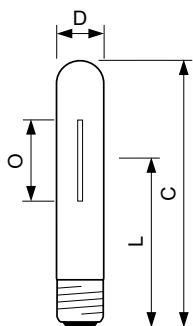

Długość łuku O (Nom)	61 mm
----------------------	-------

Eksploatacja i połączenie elektryczne	
Zużycie energii	154,0 W
Napięcie (Nom)	98 V

Układy sterowania i ściemnianie	
Z możliwością przyciemniania	Tak

Mechanika i korpus	
Wykończenie żarówki	Przezroczyste
Kształt bańki	T46
Waga netto (szt.)	140,000 g

Certyfikaty i zastosowania	
Klasa energooszczędności	F

MASTER SON-T APIA Plus Xtra

Zawartość rtęci (Hg) (Max)	15,1 mg
Zawartość rtęci (Hg) (Nom)	15,1 mg
Zużycie energii elektrycznej w kWh/1000 h	154 kWh
Numer rejestracji EPREL	473376
Znak CE	Tak

Rysunki techniczne

Product	D (max)	O	L	C (max)
MST SON-T APIA Plus Xtra 150W E40 1SL/12	48 mm	61 mm	132 mm	210 mm

Dane fotometryczne

Light Distribution Diagram - MST SON-T APIA Plus Xtra 150W E40 1SL/12

Spectral Power Distribution Colour - MST SON-T APIA Plus Xtra 150W E40 1SL/12