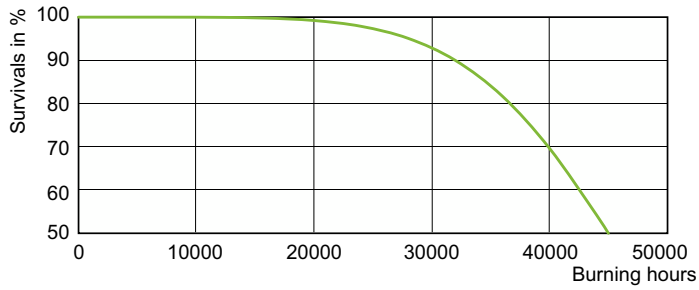

MASTER SON-T APIA Plus Xtra

Okres eksploatacji

LDLE_SONTAPIA_0005-Life expectancy diagram

Lumen Maintenance Diagram - MST SON-T APIA Plus Xtra 150W E40 1SL/12