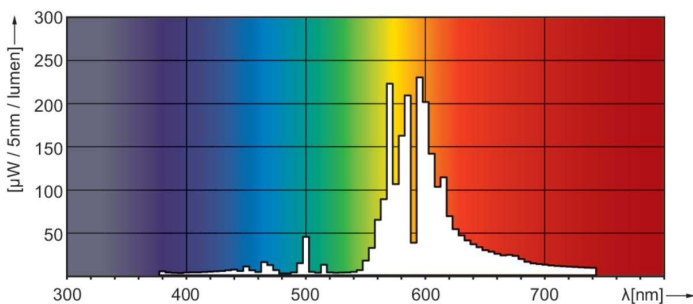

Dane fotometryczne

Light Distribution Diagram - MST SON-T APIA Plus Xtra 150W E40 1SL/12

Spectral Power Distribution Colour - MST SON-T APIA Plus Xtra 150W E40 1SL/12