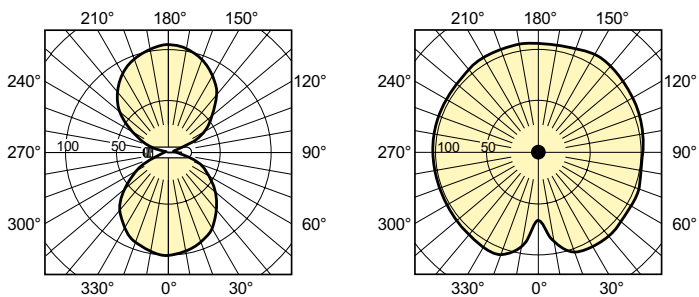

Dane techniczne oświetlenia	
Kod barwy	- [Not Specified]
Strumień Świetlny	33 700 lm
Współrzędna Chromatyczności X (Nom)	0,535
Współrzędna Chromatyczności Y (Nom)	0,42
Skorelowana temperatura barwowa (Nom)	2000 K
Skuteczność świetlna (znamionowa) (Nom)	132 lm/W
Wskaźnik oddawania barw (CRI)	-

Mechanika i korpus	
Wykończenie żarówki	Przezroczyste
Kształt bańki	T46
Waga netto (szt.)	161,000 g

Certyfikaty i zastosowania	
Klasa energooszczędności	E

MASTER SON-T APIA Plus Xtra

Zawartość rtęci (Hg) (Max)	15,1 mg
Zawartość rtęci (Hg) (Nom)	15,1 mg
Zużycie energii elektrycznej w kWh/1000 h	255 kWh
Numer rejestracji EPREL	473377
Znak CE	Tak

Rysunki techniczne

Product	D (max)	O	L	C (max)
MST SON-T APIA Plus Xtra 250W E40 1SL/12	48 mm	65 mm	158 mm	257 mm

Dane fotometryczne

Light Distribution Diagram - MST SON-T APIA Plus Xtra 250W E40 1SL/12

Spectral Power Distribution Colour - MST SON-T APIA Plus Xtra 250W E40 1SL/12