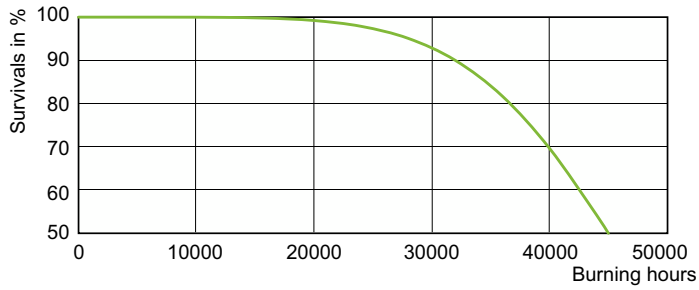

MASTER SON-T APIA Plus Xtra

Okres eksploatacji

LDLE_SONTAPIA_0005-Life expectancy diagram

Lumen Maintenance Diagram - MST SON-T APIA Plus Xtra 250W E40 1SL/12