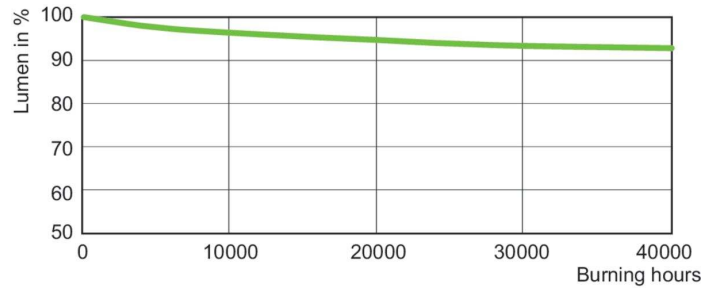

MASTER SON-T APIA Plus Xtra

Okres eksploatacji

LDLE_SONTAPIA_0005-Life expectancy diagram

Lumen Maintenance Diagram - MST SON-T APIA Plus Xtra 250W E40 1SL/12