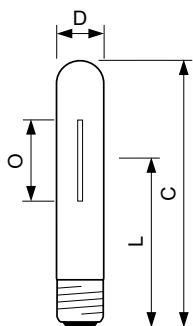

Długość łuku O (Nom)	65 mm
----------------------	-------

Eksploatacja i połączenie elektryczne	
Zużycie energii	255,0 W
Napięcie (Nom)	99 V

Układy sterowania i ściemnianie	
Z możliwością przyciemniania	Tak

Mechanika i korpus	
Wykończenie żarówki	Przezroczyste
Kształt bańki	T46
Waga netto (szt.)	161,000 g

Certyfikaty i zastosowania	
Klasa energooszczędności	E

MASTER SON-T APIA Plus Xtra

Zawartość rtęci (Hg) (Max)	15,1 mg
Zawartość rtęci (Hg) (Nom)	15,1 mg
Zużycie energii elektrycznej w kWh/1000 h	255 kWh
Numer rejestracji EPREL	473377
Znak CE	Tak

Rysunki techniczne

Product	D (max)	O	L	C (max)
MST SON-T APIA Plus Xtra 250W E40 1SL/12	48 mm	65 mm	158 mm	257 mm

Dane fotometryczne

Light Distribution Diagram - MST SON-T APIA Plus Xtra 250W E40 1SL/12

Spectral Power Distribution Colour - MST SON-T APIA Plus Xtra 250W E40 1SL/12