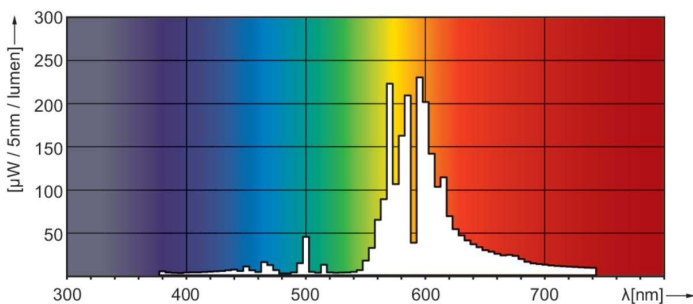

Dane fotometryczne

Light Distribution Diagram - MST SON-T APIA Plus Xtra 250W E40 1SL/12

Spectral Power Distribution Colour - MST SON-T APIA Plus Xtra 250W E40 1SL/12