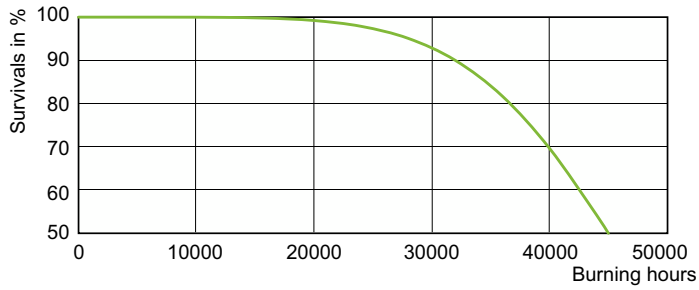

MASTER SON-T APIA Plus Xtra

Okres eksploatacji

LDLE_SONTAPIA_0005-Life expectancy diagram

Lumen Maintenance Diagram - MST SON-T APIA Plus Xtra 400W E40
1SL/12