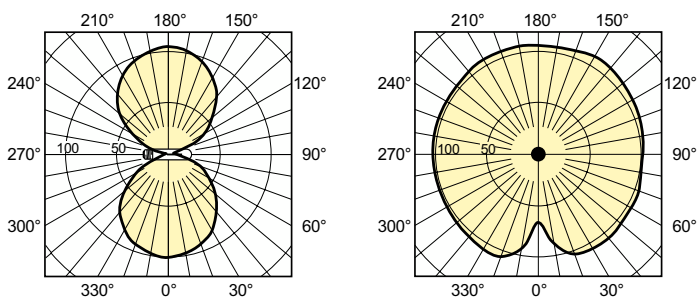

Dane techniczne oświetlenia	
Kod barwy	- [Not Specified]
Strumień Świetlny	55 400 lm
Współrzędna Chromatyczności X (Nom)	0,535
Współrzędna Chromatyczności Y (Nom)	0,42
Skorelowana temperatura barwowa (Nom)	2000 K
Skuteczność świetlna (znamionowa) (Nom)	140 lm/W
Wskaźnik oddawania barw (CRI)	-

Mechanika i korpus	
Wykończenie żarówki	Przezroczyste
Kształt bańki	T46
Waga netto (szt.)	0,175 kg

Certyfikaty i zastosowania	
Klasa energooszczędności	E

MASTER SON-T APIA Plus Xtra

Zawartość rtęci (Hg) (Max)	19,6 mg
Zawartość rtęci (Hg) (Nom)	19,6 mg
Zużycie energii elektrycznej w kWh/1000 h	397 kWh
Numer rejestracji EPREL	473378
Znak CE	Tak

Rysunki techniczne

Product	D (max)	O	L	C (max)
MST SON-T APIA Plus Xtra 400W E40 1SL/12	48 mm	83 mm	175 mm	283 mm

Dane fotometryczne

Light Distribution Diagram - MST SON-T APIA Plus Xtra 400W E40 1SL/12

Spectral Power Distribution Colour - MST SON-T APIA Plus Xtra 400W E40 1SL/12