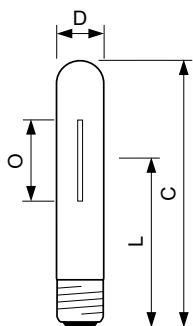

Długość łuku O (Nom)	83 mm
----------------------	-------

Eksploatacja i połączenie elektryczne	
Zużycie energii	397,0 W
Napięcie (Nom)	98 V

Układy sterowania i ściemnianie	
Z możliwością przyciemniania	Tak

Mechanika i korpus	
Wykończenie żarówki	Przezroczyste
Kształt bańki	T46
Waga netto (szt.)	0,175 kg

Certyfikaty i zastosowania	
Klasa energooszczędności	E

MASTER SON-T APIA Plus Xtra

Zawartość rtęci (Hg) (Max)	19,6 mg
Zawartość rtęci (Hg) (Nom)	19,6 mg
Zużycie energii elektrycznej w kWh/1000 h	397 kWh
Numer rejestracji EPREL	473378
Znak CE	Tak

Rysunki techniczne

Product	D (max)	O	L	C (max)
MST SON-T APIA Plus Xtra 400W E40 1SL/12	48 mm	83 mm	175 mm	283 mm

Dane fotometryczne

Light Distribution Diagram - MST SON-T APIA Plus Xtra 400W E40 1SL/12

Spectral Power Distribution Colour - MST SON-T APIA Plus Xtra 400W E40 1SL/12