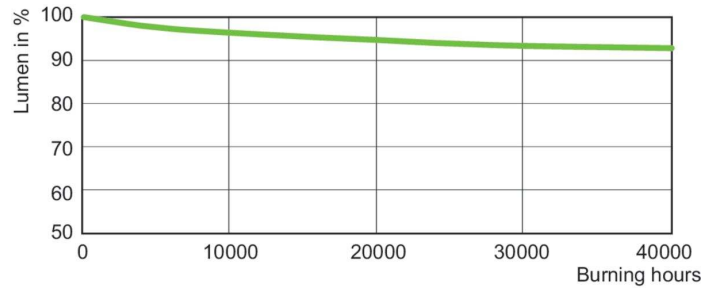

MASTER SON-T APIA Plus Xtra

Okres eksploatacji

LDLE_SONTAPIA_0005-Life expectancy diagram

Lumen Maintenance Diagram - MST SON-T APIA Plus Xtra 400W E40
1SL/12