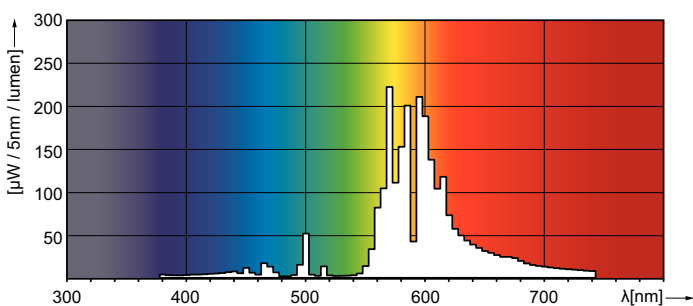

Dane fotometryczne

Light Distribution Diagram - MST SON-T APIA Plus Xtra 400W E40 1SL/12

Spectral Power Distribution Colour - MST SON-T APIA Plus Xtra 400W E40 1SL/12