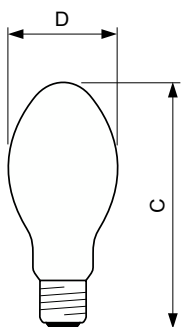

MASTER SON APIA Plus Xtra

Numer rejestracji EPREL	473380
Znak CE	Tak
Dane techniczne produktu	
Nazwa produktu na zamówieniu	MST SON APIA Plus Xtra 70W E27 1SL/24
Pełna nazwa produktu	MASTER SON APIA Plus Xtra 70W E27 1SL/24
Full EOC	872790092817400

Kod zamówienia	92817400
Materiał Nr (12NC)	928150719835
Numerator – Liczba sztuk w opakowaniu	1
EAN/UPC – Produkt/opakowanie	8727900928174
Numerator – Packs per outer box	24
EAN/UPC – Opakowanie	8727900928181

Rysunki techniczne

Product	D (max)	C (max)
MST SON APIA Plus Xtra 70W E27 1SL/24	71 mm	156 mm