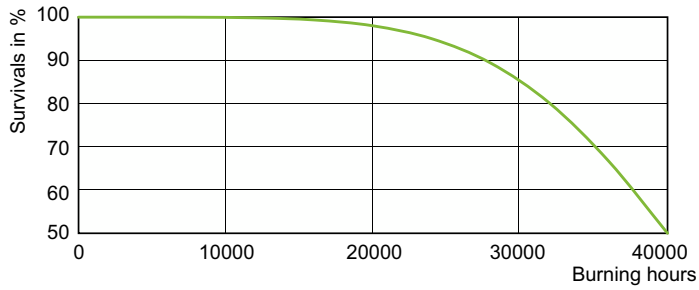

MASTER SON APIA Plus Xtra

Okres eksploatacji

LDLE_SON-APIA_0003-Life expectancy diagram

Lumen Maintenance Diagram - MST SON APIA Plus Xtra 70W E27 1SL/24