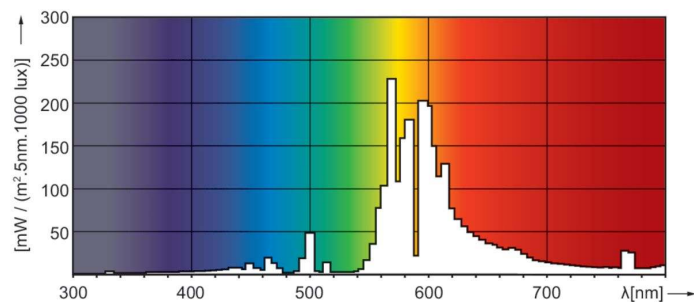

Spectral Power Distribution Colour - MST SON APIA Plus Xtra 70W E27 1SL/24