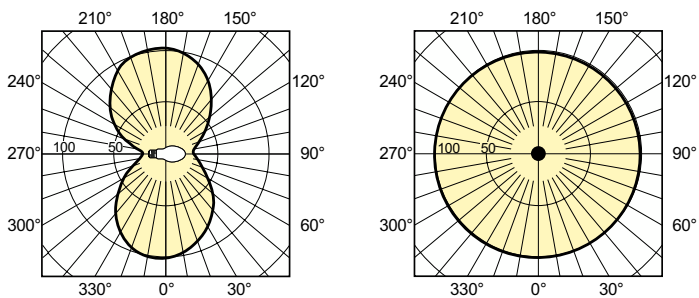

Dane fotometryczne

Light Distribution Diagram - MST SON APIA Plus Xtra 70W E27 1SL/24