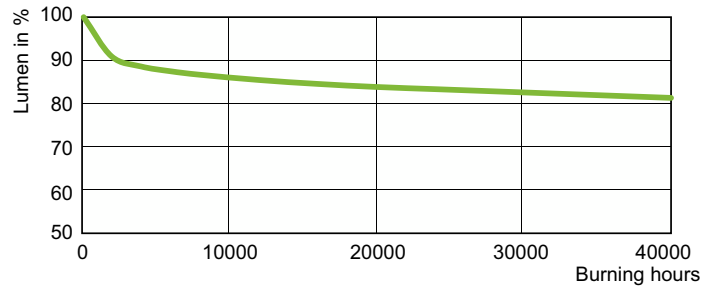

MASTER SON APIA Plus Xtra

Okres eksploatacji

LDLE_SON-APIA_0003-Life expectancy diagram

Lumen Maintenance Diagram - MST SON APIA Plus Xtra 70W E27 1SL/24