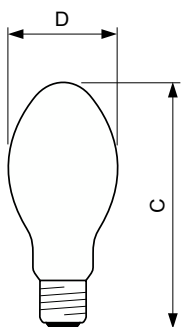

MASTER SON APIA Plus Xtra

Numer rejestracji EPREL	473382
Znak CE	Tak
Dane techniczne produktu	
Nazwa produktu na zamówieniu	MST SON APIA Plus Xtra 100W E40 1SL/12
Pełna nazwa produktu	MASTER SON APIA Plus Xtra 100W E40 1SL/12
Full EOC	872790092743600

Kod zamówienia	92743600
Materiał Nr (12NC)	928150819827
Numerator – Liczba sztuk w opakowaniu	1
EAN/UPC – Produkt/opakowanie	8727900927436
Numerator – Packs per outer box	12
EAN/UPC – Opakowanie	8727900927443

Rysunki techniczne

Product	D (max)	C (max)
MST SON APIA Plus Xtra 100W E40 1SL/12	76 mm	186 mm