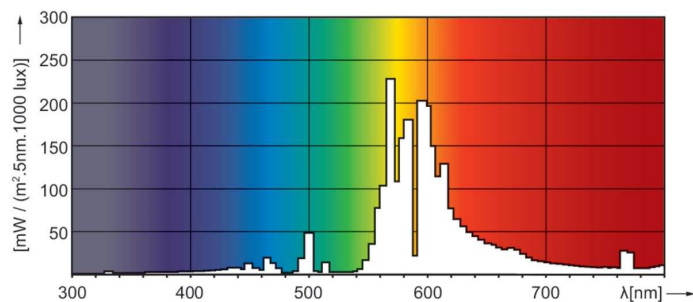

Dane techniczne oświetlenia

Kod barwy	- [Not Specified]
Strumień Świetlny	10 000 lm
Współrzędna Chromatyczności X (Nom)	0,535
Współrzędna Chromatyczności Y (Nom)	0,42
Skorelowana temperatura barwowa (Nom)	2000 K
Skuteczność świetlna (znamionowa) (Nom)	100 lm/W
Wskaźnik oddawania barw (CRI)	-

Rysunki techniczne

Product	D (max)	C (max)
MST SON APIA Plus Xtra 100W E40 1SL/12	76 mm	186 mm

Dane fotometryczne

Light Distribution Diagram - MST SON APIA Plus Xtra 100W E40 1SL/12

Spectral Power Distribution Colour - MST SON APIA Plus Xtra 100W E40 1SL/12