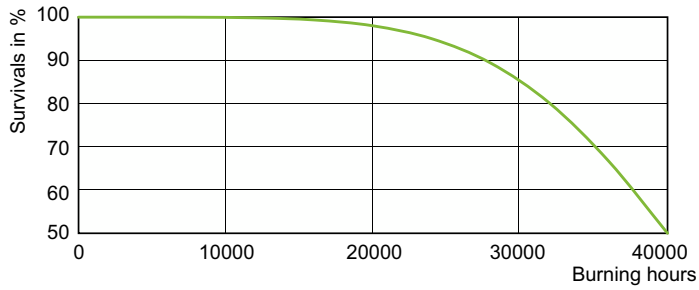

MASTER SON APIA Plus Xtra

Okres eksploatacji

LDLE_SON-APIA_0003-Life expectancy diagram

Lumen Maintenance Diagram - MST SON APIA Plus Xtra 100W E40 1SL/12