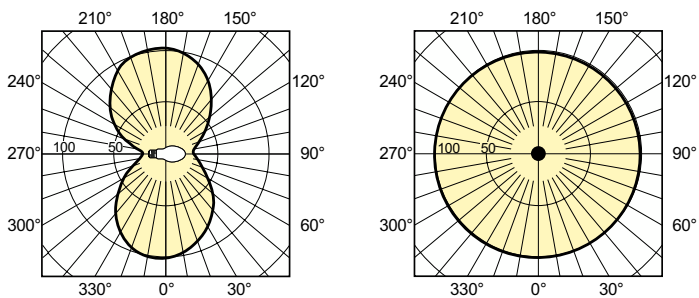

Dane techniczne oświetlenia

Kod barwy	- [Not Specified]
Strumień Świetlny	10 000 lm
Współrzędna Chromatyczności X (Nom)	0,535
Współrzędna Chromatyczności Y (Nom)	0,42
Skorelowana temperatura barwowa (Nom)	2000 K
Skuteczność świetlna (znamionowa) (Nom)	100 lm/W
Wskaźnik oddawania barw (CRI)	-

Rysunki techniczne

Product	D (max)	C (max)
MST SON APIA Plus Xtra 100W E40 1SL/12	76 mm	186 mm

Dane fotometryczne

Light Distribution Diagram - MST SON APIA Plus Xtra 100W E40 1SL/12

Spectral Power Distribution Colour - MST SON APIA Plus Xtra 100W E40 1SL/12