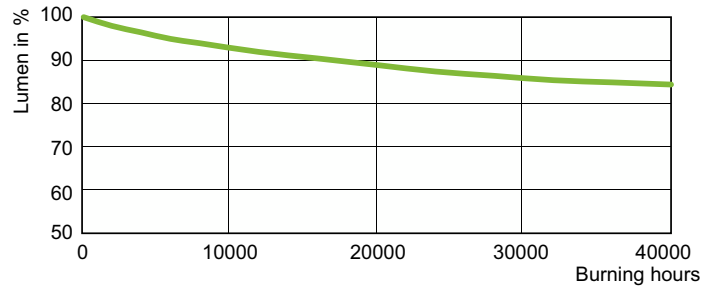

MASTER SON APIA Plus Xtra

Okres eksploatacji

LDLE_SON-APIA_0003-Life expectancy diagram

Lumen Maintenance Diagram - MST SON APIA Plus Xtra 100W E40 1SL/12