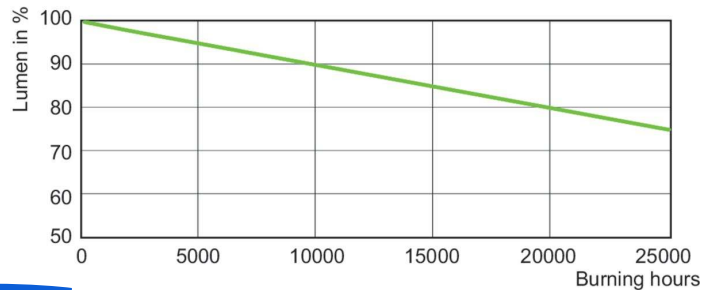

Okres eksploatacji