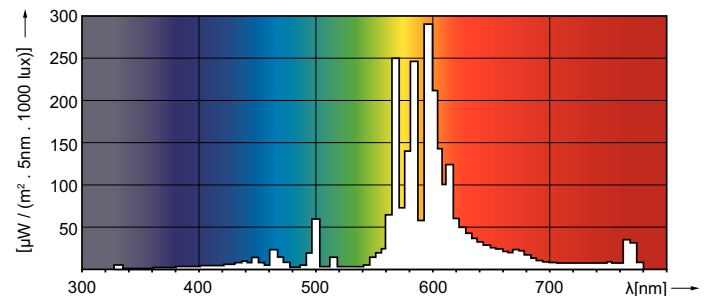

### Dane produktu

Informacje ogólne	
Podstawa-nasadka	E40
Pozycja robocza	UNIWERSALNE [Dowolne lub Uniwersalne (U)]
Trwałość do przygaśnięcia do 50% (Nom)	20 000 h

Dane techniczne oświetlenia	
Kod barwy	220 [CCT of 2000K]
Skorelowana temperatura barwowa (Nom)	2000 K
Skuteczność świetlna (znamionowa) (Nom)	130 lm/W
Wskaźnik oddawania barw (CRI)	-
Długość łuku O (Nom)	153 mm

Rysunki techniczne

Product	D (max)	O	L	C (max)
SON-T 1000W E40 1SL/4	66 mm	153 mm	240 mm	390 mm

Dane fotometryczne

Light Distribution Diagram - SON-T 1000W E40 1SL/4

Spectral Power Distribution Colour - SON-T 1000W E40 1SL/4