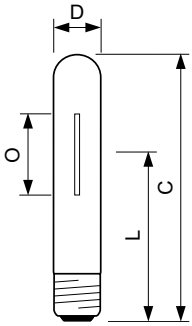

### Dane produktu

Informacje ogólne	
Podstawa-nasadka	E40
Pozycja robocza	UNIWERSALNE [Dowolne lub Uniwersalne (U)]
Trwałość do przygaśnięcia do 50% (Nom)	20 000 h

Dane techniczne oświetlenia	
Kod barwy	220 [CCT of 2000K]
Skorelowana temperatura barwowa (Nom)	2000 K
Skuteczność świetlna (znamionowa) (Nom)	130 lm/W
Wskaźnik oddawania barw (CRI)	-
Długość łuku O (Nom)	153 mm

Eksploatacja i połączenie elektryczne	
Zużycie energii	960,0 W
Napięcie (Nom)	100 V

Układy sterowania i ściemnianie	
Z możliwością przyciemniania	Tak

Mechanika i korpus	
Wykończenie żarówki	Przezroczyste
Kształt bańki	T65
Waga netto (szt.)	414,000 g

Rysunki techniczne

Product	D (max)	O	L	C (max)
SON-T 1000W E40 1SL/4	66 mm	153 mm	240 mm	390 mm

Dane fotometryczne

Light Distribution Diagram - SON-T 1000W E40 1SL/4

Spectral Power Distribution Colour - SON-T 1000W E40 1SL/4