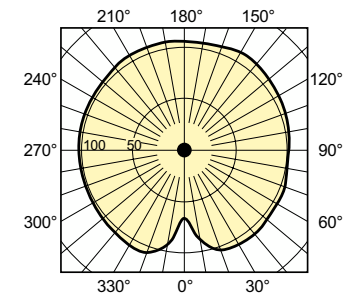

Rysunki techniczne

Product	D (max)	O	L	C (max)
SON-T 1000W E40 1SL/4	66 mm	153 mm	240 mm	390 mm

Dane fotometryczne

Light Distribution Diagram - SON-T 1000W E40 1SL/4

Spectral Power Distribution Colour - SON-T 1000W E40 1SL/4