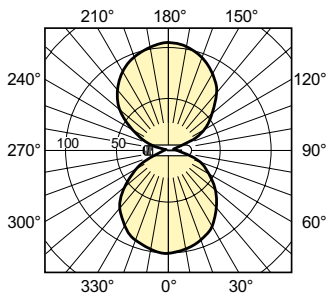

Rysunki techniczne

Product	D (max)	O	L	C (max)
SON-T 1000W E40 1SL/4	66 mm	153 mm	240 mm	390 mm

Dane fotometryczne

Light Distribution Diagram - SON-T 1000W E40 1SL/4

Spectral Power Distribution Colour - SON-T 1000W E40 1SL/4