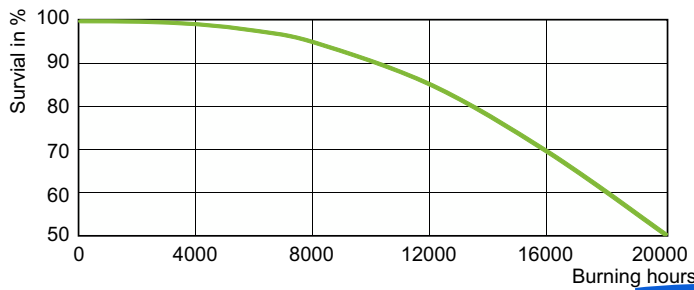

Okres eksploatacji