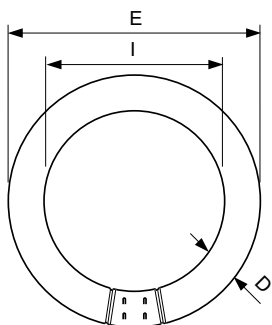

Eksploatacja i połączenie elektryczne	
Zużycie energii	40,8 W
Lamp Current (Nom)	0,420 A
Napięcie (Nom)	110 V

Układy sterowania i ściemnianie	
Z możliwością przyciemniania	Tak

Mechanika i korpus	
Kształt bańki	C-T29
Waga netto (szt.)	0,250 kg

Rysunki techniczne

Product	D (max)	D (min)	E (min)	E (max)	I (min)	I (max)
TL-E 40W/840 1CT/12	30,9 mm	27,1 mm	393,7 mm	406,4 mm	341,0 mm	347,7 mm

Dane fotometryczne

Spectral Power Distribution Colour - TL-E 40W/840 1CT/12