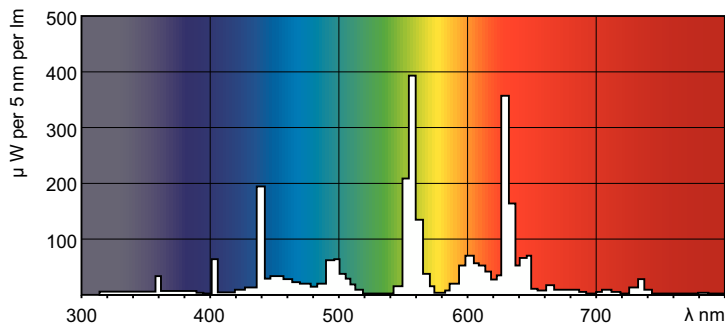

Dane produktu

Informacje ogólne	
Podstawa-nasadka	G10q
Wartość referencyjna pomiaru strumienia	Sphere
Trwałość do przygaśnięcia do 50% (Nom)	13 000 h

Dane techniczne oświetlenia	
Kod barwy	840 [CCT of 4000K]
Strumień Świetlny	3 200 lm
Oznaczenie koloru	Chłodny biały (CW)
Współrzędna Chromatyczności X (Nom)	0,38
Współrzędna Chromatyczności Y (Nom)	0,38
Skorelowana temperatura barwowa (Nom)	4000 K
Skuteczność świetlna (znamionowa) (Nom)	80 lm/W
Wskaźnik oddawania barw (CRI)	80

Certyfikaty i zastosowania	
Klasa energooszczędności	G
Zawartość rtęci (Hg) (Max)	8 mg

MASTER TL-E Circular Super 80

Zawartość rtęci (Hg) (Nom)	8 mg
Zużycie energii elektrycznej w kWh/1000 h	41 kWh
Numer rejestracji EPREL	423512
Dane techniczne produktu	
Nazwa produktu na zamówieniu	TL-E 40W/840 1CT/12
Pełna nazwa produktu	TL-E 40W/840 1CT/12
Full EOC	87115002847415

Rysunki techniczne

Product	D (max)	D (min)	E (min)	E (max)	I (min)	I (max)
TL-E 40W/840 1CT/12	30,9 mm	27,1 mm	393,7 mm	406,4 mm	341,0 mm	347,7 mm

Dane fotometryczne

Spectral Power Distribution Colour - TL-E 40W/840 1CT/12