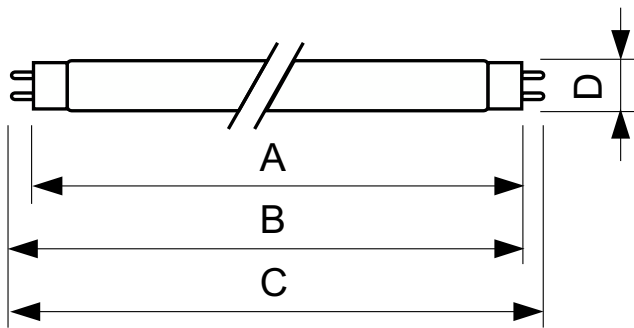

Dane produktu

Informacje ogólne		Układy sterowania i ściemnianie	
Podstawa-nasadka	G13 [Medium Bi-Pin Fluorescent]	Z możliwością przyciemniania	Tak
Trwałość do przygaśnięcia do 50% (Nom)	15 000 h		
Dane techniczne oświetlenia		Mechanika i korpus	
Kod barwy	170	Kształt bańki	T8
Strumień Świetlny	1 800 lm	Waga netto (szt.)	71,000 g
Oznaczenie koloru	Zielony (G)		
Eksploatacja i połączenie elektryczne		Certyfikaty i zastosowania	
Zużycie energii	18,0 W	Zawartość rtęci (Hg) (Nom)	1,7 mg
Lamp Current (Nom)	0,360 A	Zużycie energii elektrycznej w kWh/1000 h	22 kWh
Napięcie (Nom)	59 V	Znak CE	Tak
		Dane techniczne produktu	
		Nazwa produktu na zamówieniu	TL-D Colored 18W Green 1SL/25
		Pełna nazwa produktu	TL-D Colored 18W Green 1SL/25

TL-D Colored

Full EOC	871150064298140
Kod zamówienia	64298140
Materiał Nr (12NC)	928048001705
Numerator – Liczba sztuk w opakowaniu	1
EAN/UPC – Produkt/opakowanie	8711500642981

Numerator - Packs per outer box	25
EAN/UPC – Opakowanie	8711500642998

Rysunki techniczne

Product	D (max)	A (max)	B (max)	B (min)	C (max)
TL-D Colored 18W Green 1SL/25	28,0 mm	589,8 mm	596,9 mm	594,5 mm	604,0 mm