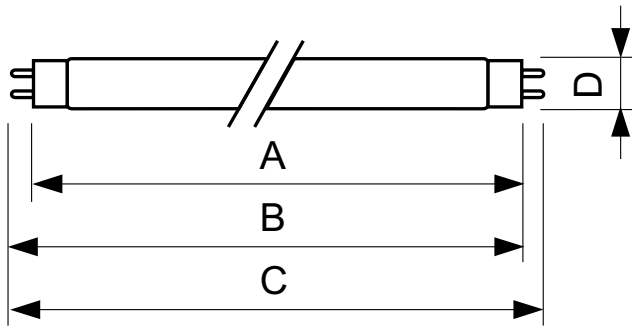

### Dane produktu

Informacje ogólne		Układy sterowania i ściemnianie	
Podstawa-nasadka	G13 [Medium Bi-Pin Fluorescent]	Z możliwością przyciemniania	Tak
Trwałość do przygaśnięcia do 50% (Nom)	15 000 h		
Dane techniczne oświetlenia		Mechanika i korpus	
Kod barwy	150	Kształt bańki	T8
Strumień Świetlny	25 lm	Waga netto (szt.)	71,000 g
Oznaczenie koloru	Czerwony (HO)		
Eksploatacja i połączenie elektryczne		Certyfikaty i zastosowania	
Zużycie energii	18,0 W	Zawartość rtęci (Hg) (Nom)	13,0 mg
Lamp Current (Nom)	0,360 A	Zużycie energii elektrycznej w kWh/1000 h	26 kWh
Napięcie (Nom)	59 V	Znak CE	Tak
		Dane techniczne produktu	
		Nazwa produktu na zamówieniu	TL-D Colored 18W Red 1SL/25
		Pełna nazwa produktu	TL-D Colored 18W Red 1SL/25

### Rysunki techniczne

Product	D (max)	A (max)	B (max)	B (min)	C (max)
TL-D Colored 18W Red 1SL/25	28,0 mm	589,8 mm	596,9 mm	594,5 mm	604,0 mm