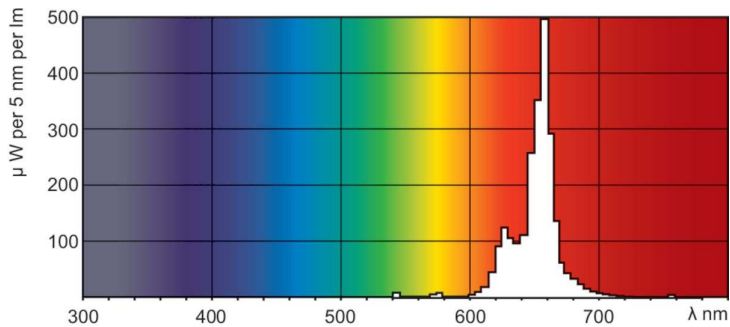

### Dane produktu

Informacje ogólne		Układy sterowania i ściemnianie	
Podstawa-nasadka	G13 [Medium Bi-Pin Fluorescent]	Z możliwością przyciemniania	Tak
Trwałość do przygaśnięcia do 50% (Nom)	15 000 h		
Dane techniczne oświetlenia		Mechanika i korpus	
Kod barwy	150	Kształt bańki	T8
Strumień Świetlny	25 lm	Waga netto (szt.)	71,000 g
Oznaczenie koloru	Czerwony (HO)		
Eksploatacja i połączenie elektryczne		Certyfikaty i zastosowania	
Zużycie energii	18,0 W	Zawartość rtęci (Hg) (Nom)	13,0 mg
Lamp Current (Nom)	0,360 A	Zużycie energii elektrycznej w kWh/1000 h	26 kWh
Napięcie (Nom)	59 V	Znak CE	Tak
		Dane techniczne produktu	
		Nazwa produktu na zamówieniu	TL-D Colored 18W Red 1SL/25
		Pełna nazwa produktu	TL-D Colored 18W Red 1SL/25

### Rysunki techniczne

Product	D (max)	A (max)	B (max)	B (min)	C (max)
TL-D Colored 18W Red 1SL/25	28,0 mm	589,8 mm	596,9 mm	594,5 mm	604,0 mm

### Dane fotometryczne

Spectral Power Distribution Colour – TL-D Colored 18W Red 1SL/25