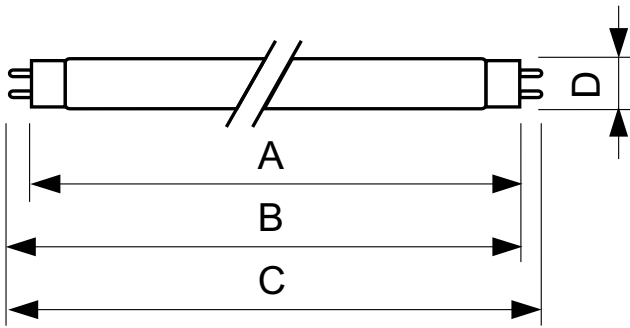

### Dane produktu

Informacje ogólne		Układy sterowania i ściemnianie	
Podstawa-nasadka	G13 [Medium Bi-Pin Fluorescent]	Z możliwością przyciemniania	Tak
Trwałość do przygaśnięcia do 50% (Nom)	15 000 h		
Dane techniczne oświetlenia		Mechanika i korpus	
Kod barwy	160	Kształt bańki	T8
Strumień Świetlny	700 lm	Waga netto (szt.)	71,000 g
Oznaczenie koloru	Zółty		
Eksploatacja i połączenie elektryczne		Certyfikaty i zastosowania	
Zużycie energii	18,0 W	Zawartość rtęci (Hg) (Nom)	13,0 mg
Lamp Current (Nom)	0,360 A	Zużycie energii elektrycznej w kWh/1000 h	23 kWh
Napięcie (Nom)	59 V	Znak CE	Tak
		Dane techniczne produktu	
		Nazwa produktu na zamówieniu	TL-D Colored 18W Yellow 1SL/25
		Pełna nazwa produktu	TL-D Colored 18W Yellow 1SL/25

### Rysunki techniczne

Product	D (max)	A (max)	B (max)	B (min)	C (max)
TL-D Colored 18W Yellow 1SL/25	28,0 mm	589,8 mm	596,9 mm	594,5 mm	604,0 mm