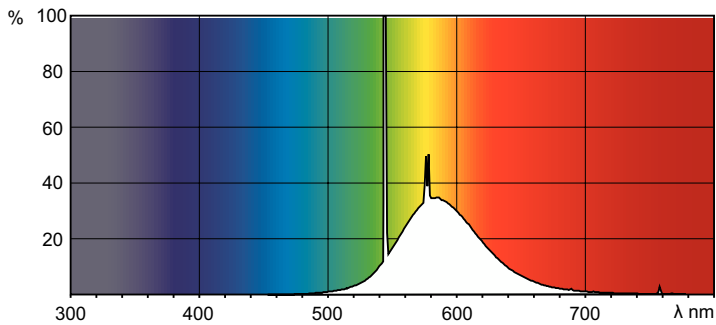

### Dane produktu

Informacje ogólne		Układy sterowania i ściemnianie	
Podstawa-nasadka	G13 [Medium Bi-Pin Fluorescent]	Z możliwością przyciemniania	Tak
Trwałość do przygaśnięcia do 50% (Nom)	15 000 h		
Dane techniczne oświetlenia		Mechanika i korpus	
Kod barwy	160	Kształt bańki	T8
Strumień Świetlny	700 lm	Waga netto (szt.)	71,000 g
Oznaczenie koloru	Zółty		
Eksploatacja i połączenie elektryczne		Certyfikaty i zastosowania	
Zużycie energii	18,0 W	Zawartość rtęci (Hg) (Nom)	13,0 mg
Lamp Current (Nom)	0,360 A	Zużycie energii elektrycznej w kWh/1000 h	23 kWh
Napięcie (Nom)	59 V	Znak CE	Tak
		Dane techniczne produktu	
		Nazwa produktu na zamówieniu	TL-D Colored 18W Yellow 1SL/25
		Pełna nazwa produktu	TL-D Colored 18W Yellow 1SL/25

### Rysunki techniczne

Product	D (max)	A (max)	B (max)	B (min)	C (max)
TL-D Colored 18W Yellow 1SL/25	28,0 mm	589,8 mm	596,9 mm	594,5 mm	604,0 mm

### Dane fotometryczne

Spectral Power Distribution Colour – TL-D Colored 18W Yellow 1SL/25