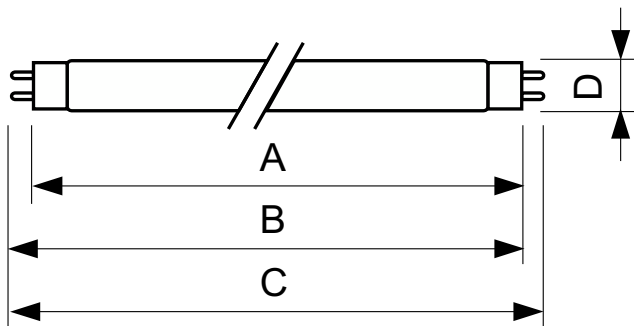

Dane produktu

Informacje ogólne		Układy sterowania i ściemnianie	
Podstawa-nasadka	G13 [Medium Bi-Pin Fluorescent]	Z możliwością przyciemniania	Tak
Trwałość do przygaśnięcia do 50% (Nom)	15 000 h		
Dane techniczne oświetlenia		Mechanika i korpus	
Kod barwy	170	Kształt bańki	T8
Strumień Świetlny	4 300 lm	Waga netto (szt.)	135,000 g
Oznaczenie koloru	Zielony (G)		
Eksploatacja i połączenie elektryczne		Certyfikaty i zastosowania	
Zużycie energii	36,0 W	Zawartość rtęci (Hg) (Nom)	1,7 mg
Lamp Current (Nom)	0,440 A	Zużycie energii elektrycznej w kWh/1000 h	42 kWh
Napięcie (Nom)	103 V	Znak CE	Tak
		Dane techniczne produktu	
		Nazwa produktu na zamówieniu	TL-D Colored 36W Green 1SL/25
		Pełna nazwa produktu	TL-D Colored 36W Green 1SL/25

Rysunki techniczne

Product	D (max)	A (max)	B (max)	B (min)	C (max)
TL-D Colored 36W Green 1SL/25	28,0 mm	1 199,4 mm	1 206,5 mm	1 204,1 mm	1 213,6 mm