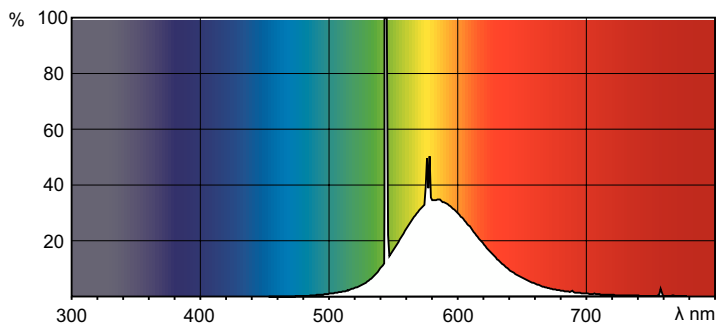

### Dane produktu

Informacje ogólne		Układy sterowania i ściemnianie	
Podstawa-nasadka	G13 [Medium Bi-Pin Fluorescent]	Z możliwością przyciemniania	Tak
Trwałość do przygaśnięcia do 50% (Nom)	15 000 h		
Dane techniczne oświetlenia		Mechanika i korpus	
Kod barwy	160	Kształt bańki	T8
Strumień Świetlny	1 580 lm	Waga netto (szt.)	135,000 g
Oznaczenie koloru	Żółty		
Eksploatacja i połączenie elektryczne		Certyfikaty i zastosowania	
Zużycie energii	36,0 W	Zawartość rtęci (Hg) (Nom)	13,0 mg
Lamp Current (Nom)	0,440 A	Zużycie energii elektrycznej w kWh/1000 h	44 kWh
Napięcie (Nom)	103 V	Znak CE	Tak
		Dane techniczne produktu	
		Nazwa produktu na zamówieniu	TL-D Colored 36W Yellow 1SL/25
		Pełna nazwa produktu	TL-D Colored 36W Yellow 1SL/25

### Rysunki techniczne

Product	D (max)	A (max)	B (max)	B (min)	C (max)
TL-D Colored 36W Yellow 1SL/25	28,0 mm	1 199,4 mm	1 206,5 mm	1 204,1 mm	1 213,6 mm

### Dane fotometryczne

Spectral Power Distribution Colour – TL-D Colored 36W Yellow 1SL/25