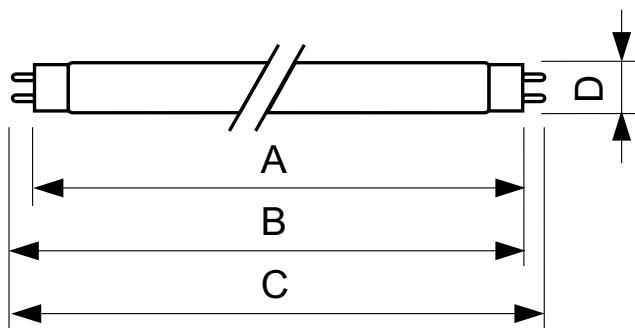

### Dane produktu

Informacje ogólne		Układy sterowania i ściemnianie	
Podstawa-nasadka	G13 [Medium Bi-Pin Fluorescent]	Z możliwością przyciemniania	Tak
Trwałość do przygaśnięcia do 50% (Nom)	15 000 h		
Dane techniczne oświetlenia		Mechanika i korpus	
Kod barwy	160	Kształt bańki	T8
Strumień Świetlny	1 580 lm	Waga netto (szt.)	135,000 g
Oznaczenie koloru	Żółty		
Eksploatacja i połączenie elektryczne		Certyfikaty i zastosowania	
Zużycie energii	36,0 W	Zawartość rtęci (Hg) (Nom)	13,0 mg
Lamp Current (Nom)	0,440 A	Zużycie energii elektrycznej w kWh/1000 h	44 kWh
Napięcie (Nom)	103 V	Znak CE	Tak
		Dane techniczne produktu	
		Nazwa produktu na zamówieniu	TL-D Colored 36W Yellow 1SL/25
		Pełna nazwa produktu	TL-D Colored 36W Yellow 1SL/25

### Rysunki techniczne

Product	D (max)	A (max)	B (max)	B (min)	C (max)
TL-D Colored 36W Yellow 1SL/25	28,0 mm	1 199,4 mm	1 206,5 mm	1 204,1 mm	1 213,6 mm