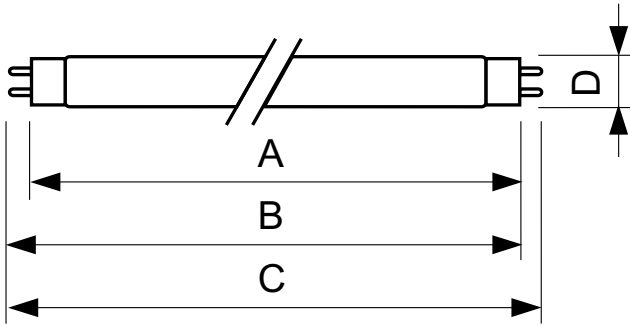

Dane produktu

Informacje ogólne		Układy sterowania i ściemnianie	
Podstawa-nasadka	G13 [Medium Bi-Pin Fluorescent]	Z możliwością przyciemniania	Tak
Trwałość do przygaśnięcia do 50% (Nom)	15 000 h		
Dane techniczne oświetlenia		Mechanika i korpus	
Kod barwy	180	Kształt bańki	T8
Strumień Świetlny	960 lm	Waga netto (szt.)	135,000 g
Oznaczenie koloru	Niebieski (B)		
Eksploatacja i połączenie elektryczne		Certyfikaty i zastosowania	
Zużycie energii	36,0 W	Zawartość rtęci (Hg) (Nom)	13,0 mg
Lamp Current (Nom)	0,440 A	Zużycie energii elektrycznej w kWh/1000 h	45 kWh
Napięcie (Nom)	103 V	Znak CE	Tak
		Dane techniczne produktu	
		Nazwa produktu na zamówieniu	TL-D Colored 36W Blue 1SL/25
		Pełna nazwa produktu	TL-D Colored 36W Blue 1SL/25

Rysunki techniczne

Product	D (max)	A (max)	B (max)	B (min)	C (max)
TL-D Colored 36W Blue 1SL/25	28,0 mm	1 199,4 mm	1 206,5 mm	1 204,1 mm	1 213,6 mm

Dane fotometryczne

Spectral Power Distribution Colour – TL-D Colored 36W Blue 1SL/25