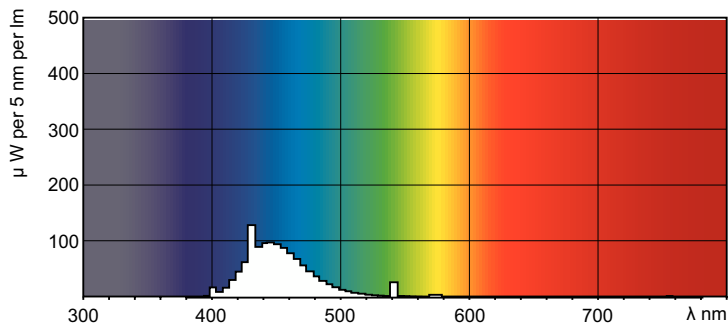

Dane produktu

Informacje ogólne		Układy sterowania i ściemnianie	
Podstawa-nasadka	G13 [Medium Bi-Pin Fluorescent]	Z możliwością przyciemniania	Tak
Trwałość do przygaśnięcia do 50% (Nom)	15 000 h		
Dane techniczne oświetlenia		Mechanika i korpus	
Kod barwy	180	Kształt bańki	T8
Strumień Świetlny	960 lm	Waga netto (szt.)	135,000 g
Oznaczenie koloru	Niebieski (B)		
Eksploatacja i połączenie elektryczne		Certyfikaty i zastosowania	
Zużycie energii	36,0 W	Zawartość rtęci (Hg) (Nom)	13,0 mg
Lamp Current (Nom)	0,440 A	Zużycie energii elektrycznej w kWh/1000 h	45 kWh
Napięcie (Nom)	103 V	Znak CE	Tak
		Dane techniczne produktu	
		Nazwa produktu na zamówieniu	TL-D Colored 36W Blue 1SL/25
		Pełna nazwa produktu	TL-D Colored 36W Blue 1SL/25

Rysunki techniczne

Product	D (max)	A (max)	B (max)	B (min)	C (max)
TL-D Colored 36W Blue 1SL/25	28,0 mm	1 199,4 mm	1 206,5 mm	1 204,1 mm	1 213,6 mm

Dane fotometryczne

Spectral Power Distribution Colour – TL-D Colored 36W Blue 1SL/25