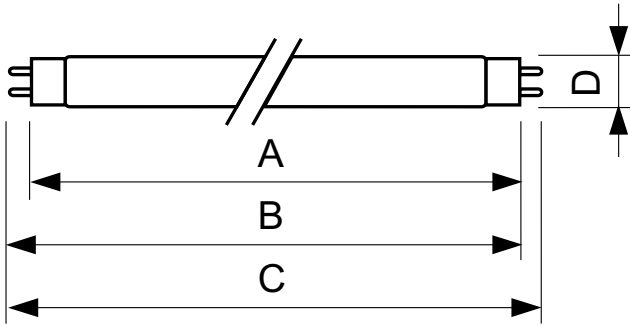

### Dane produktu

Informacje ogólne		Układy sterowania i ściemnianie	
Podstawa-nasadka	G13 [Medium Bi-Pin Fluorescent]	Z możliwością przyciemniania	Tak
Trwałość do przygaśnięcia do 50% (Nom)	15 000 h		
Dane techniczne oświetlenia		Mechanika i korpus	
Kod barwy	160	Kształt bańki	T8
Strumień Świetlny	2 250 lm	Waga netto (szt.)	167,000 g
Oznaczenie koloru	Żółty		
Eksploatacja i połączenie elektryczne		Certyfikaty i zastosowania	
Zużycie energii	58,5 W	Zawartość rtęci (Hg) (Nom)	13,0 mg
Lamp Current (Nom)	0,670 A	Zużycie energii elektrycznej w kWh/1000 h	70 kWh
Napięcie (Nom)	111 V	Znak CE	Tak
		Dane techniczne produktu	
		Nazwa produktu na zamówieniu	TL-D Colored 58W Yellow 1SL/25
		Pełna nazwa produktu	TL-D Colored 58W Yellow 1SL/25

### Rysunki techniczne

Product	D (max)	A (max)	B (max)	B (min)	C (max)
TL-D Colored 58W Yellow 1SL/25	28,0 mm	1 500,0 mm	1 507,1 mm	1 504,7 mm	1 514,2 mm