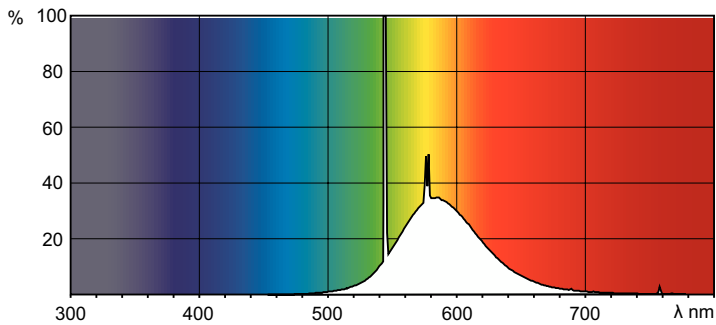

### Dane produktu

Informacje ogólne		Układy sterowania i ściemnianie	
Podstawa-nasadka	G13 [Medium Bi-Pin Fluorescent]	Z możliwością przyciemniania	Tak
Trwałość do przygaśnięcia do 50% (Nom)	15 000 h		
Dane techniczne oświetlenia		Mechanika i korpus	
Kod barwy	160	Kształt bańki	T8
Strumień Świetlny	2 250 lm	Waga netto (szt.)	167,000 g
Oznaczenie koloru	Żółty		
Eksploatacja i połączenie elektryczne		Certyfikaty i zastosowania	
Zużycie energii	58,5 W	Zawartość rtęci (Hg) (Nom)	13,0 mg
Lamp Current (Nom)	0,670 A	Zużycie energii elektrycznej w kWh/1000 h	70 kWh
Napięcie (Nom)	111 V	Znak CE	Tak
		Dane techniczne produktu	
		Nazwa produktu na zamówieniu	TL-D Colored 58W Yellow 1SL/25
		Pełna nazwa produktu	TL-D Colored 58W Yellow 1SL/25

### Rysunki techniczne

Product	D (max)	A (max)	B (max)	B (min)	C (max)
TL-D Colored 58W Yellow 1SL/25	28,0 mm	1 500,0 mm	1 507,1 mm	1 504,7 mm	1 514,2 mm

### Dane fotometryczne

Spectral Power Distribution Colour – TL-D Colored 58W Yellow 1SL/25