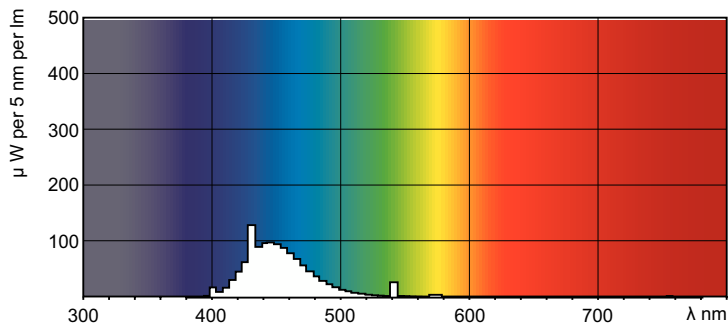

Dane produktu

| Informacje ogólne | | Układy sterowania i ściemnianie | |
|--|---------------------------------|---|------------------------------|
| Podstawa-nasadka | G13 [Medium Bi-Pin Fluorescent] | Z możliwością przyciemniania | Tak |
| Trwałość do przygaśnięcia do 50% (Nom) | 15 000 h | | |
| Dane techniczne oświetlenia | | Mechanika i korpus | |
| Kod barwy | 180 | Kształt bańki | T8 |
| Strumień Świetlny | 1 600 lm | Waga netto (szt.) | 167,000 g |
| Oznaczenie koloru | Niebieski (B) | | |
| Eksploatacja i połączenie elektryczne | | Certyfikaty i zastosowania | |
| Zużycie energii | 58,5 W | Zawartość rtęci (Hg) (Nom) | 13,0 mg |
| Lamp Current (Nom) | 0,670 A | Zużycie energii elektrycznej w kWh/1000 h | 71 kWh |
| Napięcie (Nom) | 111 V | Znak CE | Tak |
| | | Dane techniczne produktu | |
| | | Nazwa produktu na zamówieniu | TL-D Colored 58W Blue 1SL/25 |
| | | Pełna nazwa produktu | TL-D Colored 58W Blue 1SL/25 |

| | |
|---------------------------------|---------------|
| Numerator - Packs per outer box | 25 |
| EAN/UPC – Opakowanie | 8711500954527 |

Rysunki techniczne

| Product | D (max) | A (max) | B (max) | B (min) | C (max) |
|------------------------------|---------|------------|------------|------------|------------|
| TL-D Colored 58W Blue 1SL/25 | 28,0 mm | 1 500,0 mm | 1 507,1 mm | 1 504,7 mm | 1 514,2 mm |

Dane fotometryczne

Spectral Power Distribution Colour – TL-D Colored 58W Blue 1SL/25