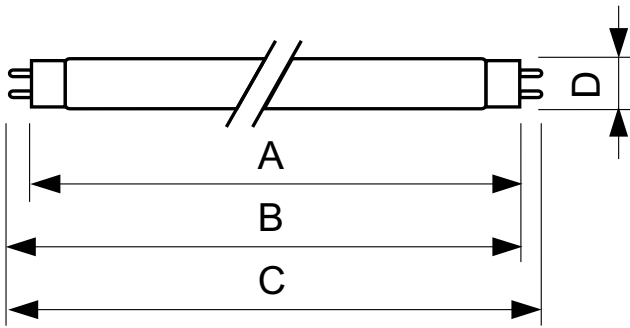

Dane produktu

| Informacje ogólne | | Układy sterowania i ściemnianie | |
|--|---------------------------------|---|------------------------------|
| Podstawa-nasadka | G13 [Medium Bi-Pin Fluorescent] | Z możliwością przyciemniania | Tak |
| Trwałość do przygaśnięcia do 50% (Nom) | 15 000 h | | |
| Dane techniczne oświetlenia | | Mechanika i korpus | |
| Kod barwy | 180 | Kształt bańki | T8 |
| Strumień Świetlny | 1 600 lm | Waga netto (szt.) | 167,000 g |
| Oznaczenie koloru | Niebieski (B) | | |
| Eksploatacja i połączenie elektryczne | | Certyfikaty i zastosowania | |
| Zużycie energii | 58,5 W | Zawartość rtęci (Hg) (Nom) | 13,0 mg |
| Lamp Current (Nom) | 0,670 A | Zużycie energii elektrycznej w kWh/1000 h | 71 kWh |
| Napięcie (Nom) | 111 V | Znak CE | Tak |
| | | Dane techniczne produktu | |
| | | Nazwa produktu na zamówieniu | TL-D Colored 58W Blue 1SL/25 |
| | | Pełna nazwa produktu | TL-D Colored 58W Blue 1SL/25 |

TL-D Colored

| | |
|---------------------------------------|-----------------|
| Full EOC | 871150095451040 |
| Kod zamówienia | 95451040 |
| Materiał Nr (12NC) | 928049001805 |
| Numerator – Liczba sztuk w opakowaniu | 1 |
| EAN/UPC – Produkt/opakowanie | 8711500954510 |

| | |
|---------------------------------|---------------|
| Numerator - Packs per outer box | 25 |
| EAN/UPC – Opakowanie | 8711500954527 |

Rysunki techniczne

| Product | D (max) | A (max) | B (max) | B (min) | C (max) |
|------------------------------|---------|------------|------------|------------|------------|
| TL-D Colored 58W Blue 1SL/25 | 28,0 mm | 1 500,0 mm | 1 507,1 mm | 1 504,7 mm | 1 514,2 mm |

Dane fotometryczne

Spectral Power Distribution Colour – TL-D Colored 58W Blue 1SL/25