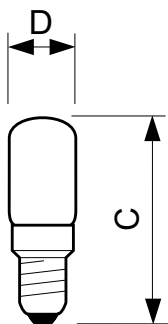

Tubularna żarówka dekoracyjna

Deco 7.0W E14 230-240V T17 CL 1CT/10X10F

Tubularna lampa żarowa z pojedynczym lub dwuskrotnym żarnikiem

Dane produktu

Informacje ogólne	
Podstawa-nasadka	E14
Pozycja robocza	UNIWERSALNE [Dowolne lub Uniwersalne (U)]
Nominalny okres eksploatacji	1 000 h
Cykl Przelączania	4 000
Trwałość Znamionowa (Godziny)	1 000 h
Lighting Technology	Incandescent

Układy sterowania i ściemnianie	
Z możliwością przyciemniania	Tak

Mechanika i korpus	
Wykończenie żarówki	Przezroczyste
Kształt bańki	T17
Waga netto (szt.)	8,000 g

Certyfikaty i zastosowania	
Zużycie energii elektrycznej w kWh/1000 h	7 kWh
Znak CE	Tak

Dane techniczne produktu	
Nazwa produktu na zamówieniu	7 W E14 cap Clear Incandescent tubular bulb
Pełna nazwa produktu	Deco 7.0W E14 230-240V T17 CL 1CT/10X10F
Full EOC	871150025008750
Kod zamówienia	25008750
Materiał Nr (12NC)	924151144441
Numerator – Liczba sztuk w opakowaniu	1
EAN/UPC – Produkt/opakowanie	8711500250087
Numerator – Packs per outer box	100

Tubularna żarówka dekoracyjna

EAN/UPC – Opakowanie

8711500251619

Rysunki techniczne

Product	D (max)	C (max)
7 W E14 cap Clear Incandescent tubular bulb	17 mm	54 mm