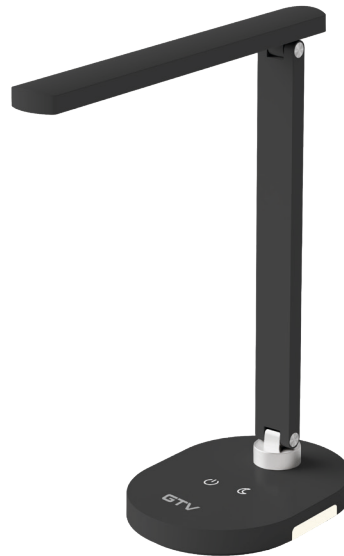

PL Lampka biurkowa LED **EN** LED desk lamp **DE** LED-Schreibtischleuchte **RU** Настольная светодиодная лампа **CS** Stolní lampka LED **SK** Stolová LED lampka **HU** LED asztali lámpa **HR** LED stolna svjetiljka **FR** Lampe de bureau LED **ES** Lámpara de escritorio LED **IT** Lampada da scrivania LED **RO** Lampă de birou LED **LT** LED stalinė lempa **LV** LED galda lampka **ET** Kontori LED lamp **PT** luminária de secretária LED **BE** Святлодыёдная настольная лампа **UK** Настільна світлодюдна лампа **BG** Настолна LED лампа **SL** LED-namizna svetilka **BS** LED stolna lampka **SRP** LED stolna lampka **SR** LED stolna lampka **MK** LED светилка за работna masa **MO** Lampă de birou LED

ORBIT

LB-ORBI12W-00

LB-ORBI12W-10

TRI-COLOR

LB-ORBI12W-00	12 W	630 lm	3000K- 4000K - 6400K	800 g	5902801608926
LB-ORBI12W-10					5902801608964