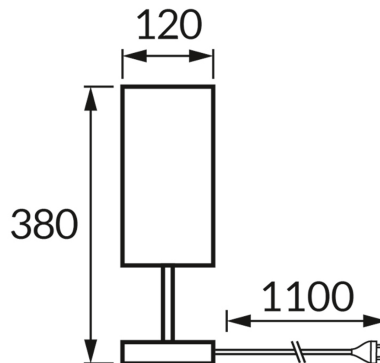

KARTA INFORMACYJNA PRODUKTU

INFORMACJE PODSTAWOWE

Nazwa produktu:	SANTI E14 WHITE/BLACK
Indeks Ideus:	04998
Kod kreskowy EAN:	5901477349980
Kolor:	Biały/czarny
Materiał:	Stal nierdzewna, tkanina wzmocniona tworzywem
Wysokość:	380 mm
Szerokość:	120 mm
Głębokość:	120 mm
Opakowanie zbiorcze:	12 szt.

UWAGI

W komplecie znajdują się gniazda USB A+C 5V 2A

PARAMETRY PRODUKTU

Zasilanie:	220-240V 50/60Hz
Moc:	max 40 W
Rodzaj trzonka:	E14
Dedykowane źródło światła:	światłówka/LED
	Możliwość wymiany źródła światła
	Włącznik
Możliwość regulacji kierunku świecenia:	Nie
Klasa ochrony przed porażeniem elektrycznym:	2
Stopień odporności na wnikanie ciał stałych i wilgoci:	IP20
	Do zastosowania wewnątrz
CE	Deklaracja zgodności