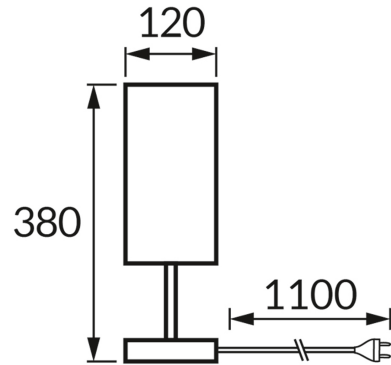

KARTA INFORMACYJNA PRODUKTU

INFORMACJE PODSTAWOWE

Nazwa produktu:	SANTI E14 DARK GREY/BLACK
Indeks Ideus:	05000
Kod kreskowy EAN:	5901477350009
Kolor:	Ciemnoszary/czarny
Materiał:	Stal nierdzewna, tkanina wzmocniona tworzywem
Wysokość:	380 mm
Szerokość:	120 mm
Głębokość:	120 mm
Opakowanie zbiorcze:	12 szt.

UWAGI

W komplecie znajdują się gniazda USB A+C 5V 2A

PARAMETRY PRODUKTU

Zasilanie:	220-240V 50/60Hz
Moc:	max 40 W
Rodzaj trzonka:	E14
Dedykowane źródło światła:	światłówka/LED
	Możliwość wymiany źródła światła
	Włącznik
Możliwość regulacji kierunku świecenia:	Nie
Klasa ochrony przed porażeniem elektrycznym:	2
Stopień odporności na wnikanie ciał stałych i wilgoci:	IP20
	Do zastosowania wewnątrz
CE	Deklaracja zgodności