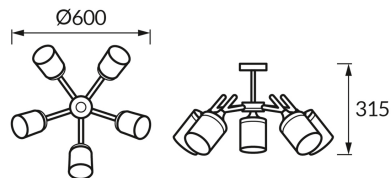

KARTA INFORMACYJNA PRODUKTU

INFORMACJE PODSTAWOWE

Nazwa produktu:	ANDERS E27 5Y WHITE/CHROME
Indeks Ideus:	04978
Kod kreskowy EAN:	5901477349782
Kolor:	Biały/chrom
Materiał:	Blacha stalowa, szkło
Wysokość:	315 mm
Szerokość:	600 mm
Głębokość:	600 mm
Opakowanie zbiorcze:	0 szt.

PARAMETRY PRODUKTU

Zasilanie:	220-240V 50/60Hz
Moc:	5 x max 40 W
Rodzaj trzonka:	E27
Dedykowane źródło światła:	LED
	Możliwość wymiany źródła światła
Możliwość regulacji kierunku świecenia:	Nie
Klasa ochronności przed porażeniem elektrycznym:	1
Stopień odporności na wnikanie ciał stałych i wilgoci:	IP20
	Do zastosowania wewnątrz
CE	Deklaracja zgodności