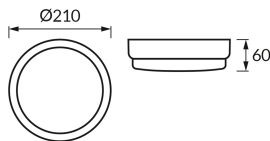

KARTA INFORMACYJNA PRODUKTU

Możliwość wymiany źródeł światła i/lub oddzielnego sprzętu sterującego bez trwałego zniszczenia produktu

INFORMACJE PODSTAWOWE

Nazwa produktu:	MARINA LED C 8/12/18W BLACK CCT
Indeks Ideus:	05025
Kod kreskowy EAN:	5901477350252
Kolor:	Czarny
Materiał:	Poliwęglan PC
Wysokość:	60 mm
Szerokość:	210 mm
Głębokość:	210 mm
Opakowanie zbiorcze:	20 szt.

UWAGI

- trzystopniowa regulacja temperatury barwowej (WW, NW, CW)
- regulacja mocy

PARAMETRY PRODUKTU

Zasilanie:	230V 50Hz
Moc:	8/12/18 W
Dedykowane źródło światła:	SMD LED, w komplecie
	Niewymienne źródło światła
	Nie stosować ze ściemniaczem
Strumień świetlny oprawy:	2 200 lm
Barwa światła:	Ciepłobiała/neutralna biała/zimnobiała
Kąt rozsyłu światłości:	160°
Okres trwałości L70B50 w h:	35 000 h
Możliwość regulacji kierunku świecenia:	Nie
Strumień świetlny źródła światła dla referencyjnej temperatury barwowej:	2 740 lm
Temperatura barwowa:	3000K/4000K/6500K
Współczynnik oddawania barw Ra:	81
Klasa ochronności przed porażeniem elektrycznym:	2
Stopień ochrony przed uderzeniami mechanicznymi:	IK09
Stopień odporności na wnikanie ciał stałych i wilgoci:	IP65
	Do zastosowania na zewnątrz lub wewnątrz
Współczynnik przesuwu fazowego (DF, cos φ1):	0.860
CE	Deklaracja zgodności