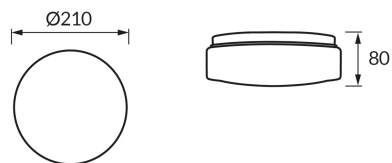

KARTA INFORMACYJNA PRODUKTU

INFORMACJE PODSTAWOWE

Nazwa produktu:	IGLO C E27
Indeks Ideus:	05028
Kod kreskowy EAN:	5901477350283
Kolor:	Biały
Materiał:	Blacha stalowa, tworzywo sztuczne
Wysokość:	80 mm
Szerokość:	210 mm
Głębokość:	210 mm
Opakowanie zbiorcze:	10 szt.

PARAMETRY PRODUKTU

Zasilanie:	220-240V 50/60Hz
Moc:	max 14 W
Rodzaj trzonka:	E27
Dedykowane źródło światła:	LED
	Możliwość wymiany źródła światła
Możliwość regulacji kierunku świecenia:	Nie
Klasa ochrony przed porażeniem elektrycznym:	1
Stopień odporności na wnikanie ciał stałych i wilgoci:	IP20
	Do zastosowania wewnątrz
CE	Deklaracja zgodności