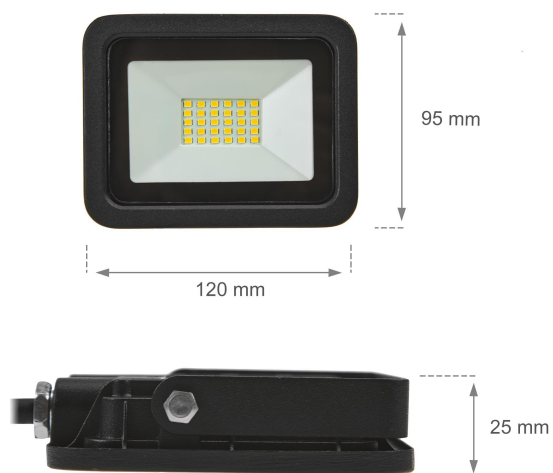

SLI029038NW

Naświetlacz NOCTIS LUX 2, o mocy 20 W. Posiada bardzo wysoką klasę szczelności IP65, zapewniającą ochronę przed wnikaniem pyłu oraz strumieniami wody. Świeci światłem o neutralnej - najbardziej uniwersalnej barwie (4000K). Przeznaczona do montażu natynkowego.

Dane techniczne

Dane logistyczne

Opakowanie zbiorcze	20 szt.
Ilość na palecie	1080 szt.
Waga brutto (1 szt.)	0.29 kg

*dotyczy zastosowanego źródła LED

Dokumenty powiązane

 Deklaracja zgodności

 Plik fotometryczny