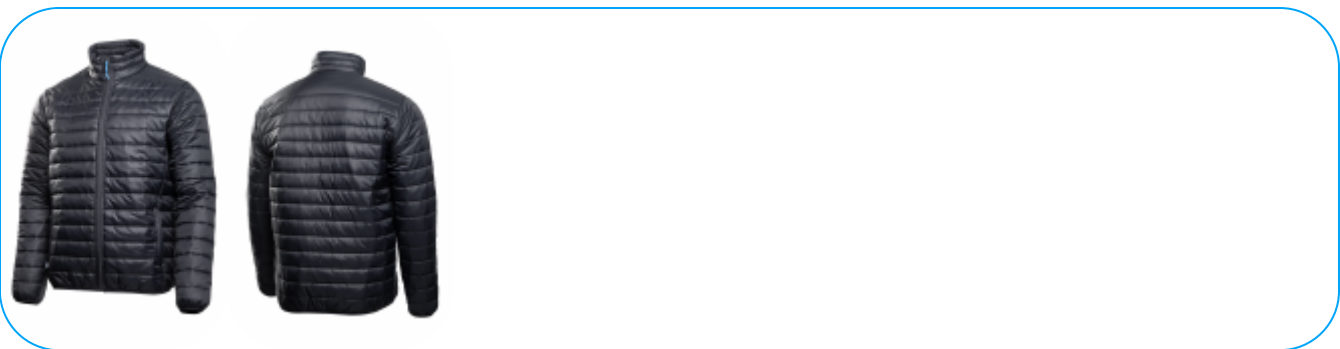

FICHE TECHNIQUE

Veste matelassée HARI bleu marine M (50)

Description du produit

La veste matelassée HARI est une solution légère et élégante pour les utilisateurs à la recherche d'un confort thermique et d'un look moderne. Le rembourrage en fibres de polyester assure une bonne isolation thermique dans les conditions extérieures quotidiennes. Des poches zippées pratiques augmentent la fonctionnalité de la veste, ce qui la rend adaptée à ceux qui travaillent principalement à l'extérieur.

Caractéristiques

- tissu: 100% polyamide;
- isolation : 100% polyester, 150 g/m²;
- poches :
- 2 poches inférieures zippées;
- structure matelassée légère.

Données techniques

HT5K925-M	5902801611124	1	1

Högerter Technik GmbH, Pariser Platz 6a, 10117 Berlin, Deutschland